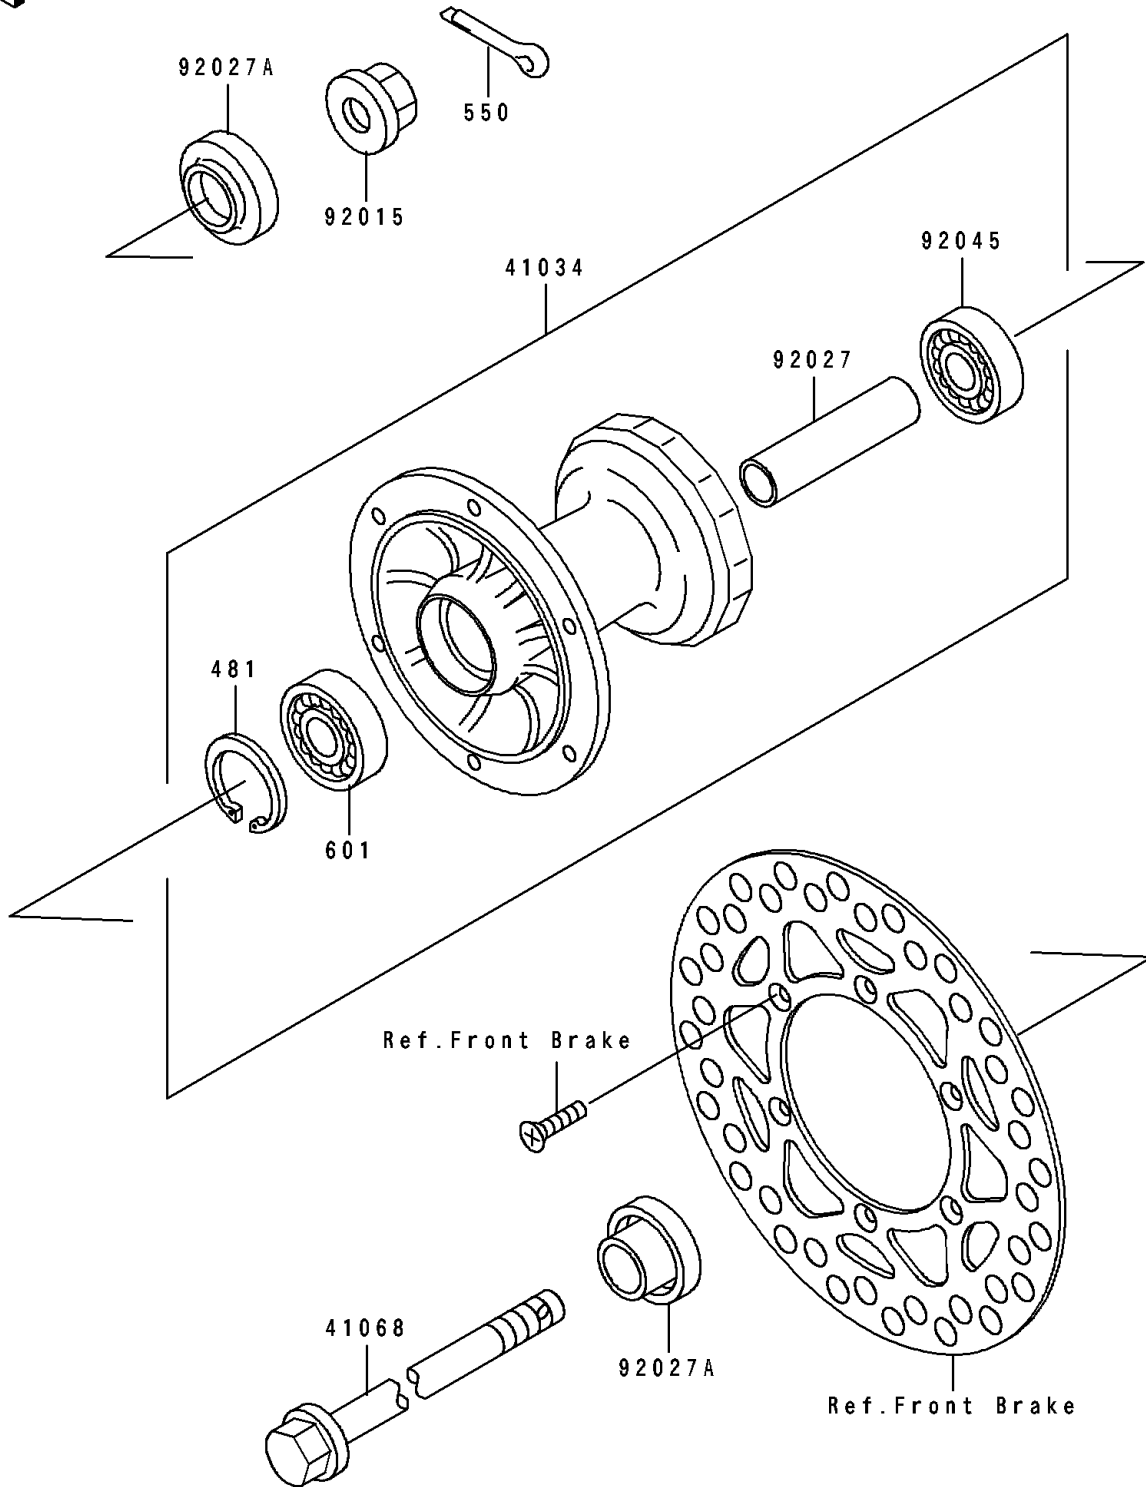

# 1997 KX100 PARTS DIAGRAM

Front Hub

F 2 2 3 0

## 1997 KX100 PARTS LIST

### Front Hub

ITEM NAME	PART NUMBER	QUANTITY
DRUM-ASSY,FRONT BRAKE (Ref # 41034)	41034-1166	1
AXLE,FR (Ref # 41068)	41068-1333	1
NUT,FLANGED,12MM (Ref # 92015)	92015-1433	1
COLLAR,L=81 (Ref # 92027)	92027-1925	1
COLLAR,L=6 (Ref # 92027A)	92027-1926	2
BEARING-BALL,TMB201LLUC3/2A (Ref # 92045)	92045-1062	1
CIRCLIP-TYPE-C,37MM (Ref # 481)	481J3700	1
PIN-COTTER,2.5X20 (Ref # 550)	550D2520	1
BEARING-BALL,#6201UUC3 (Ref # 601)	601B6301UU	1