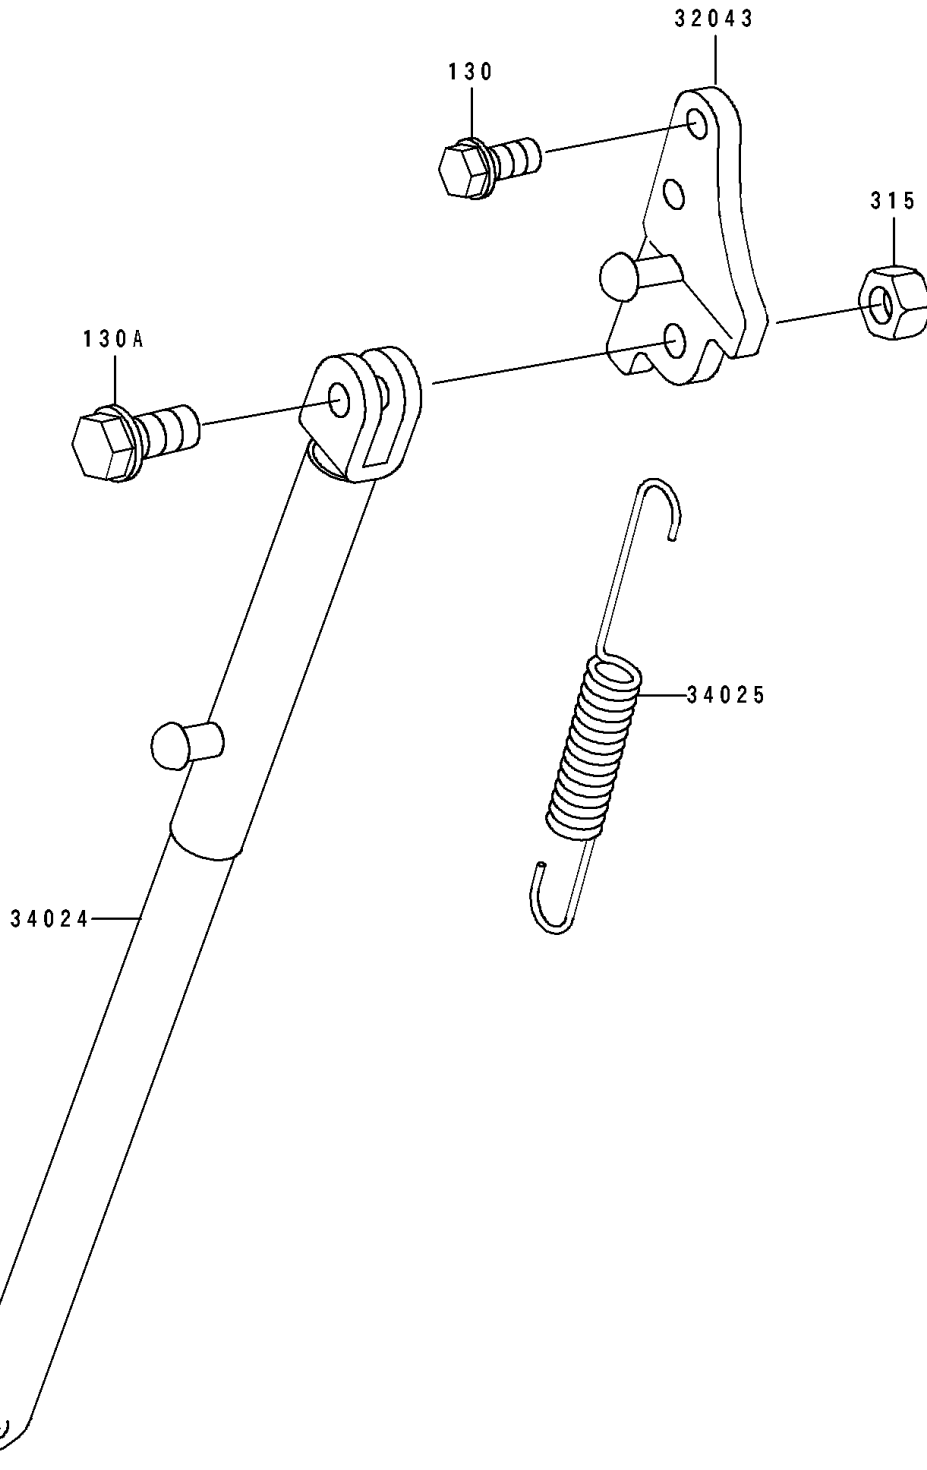

# 1997 KX100 PARTS DIAGRAM

Stand(s)

F2190

## 1997 KX100 PARTS LIST

Stand(s)

<b>ITEM NAME</b>	<b>PART NUMBER</b>	<b>QUANTITY</b>
BRACKET-STAND,SIDE,SILVER (Ref # 32043)	32043-1318-CE	1
STAND-SIDE,SILVER NO.25 (Ref # 34024)	34024-1242-CE	1
SPRING,STAND (Ref # 34025)	34025-005	1
BOLT-FLANGED,8X12 (Ref # 130)	130G0812	2
BOLT-FLANGED,10X30 (Ref # 130A)	130V1030	1
NUT-HEX-FINE,10MM,BLACK (Ref # 315)	315C1000	1