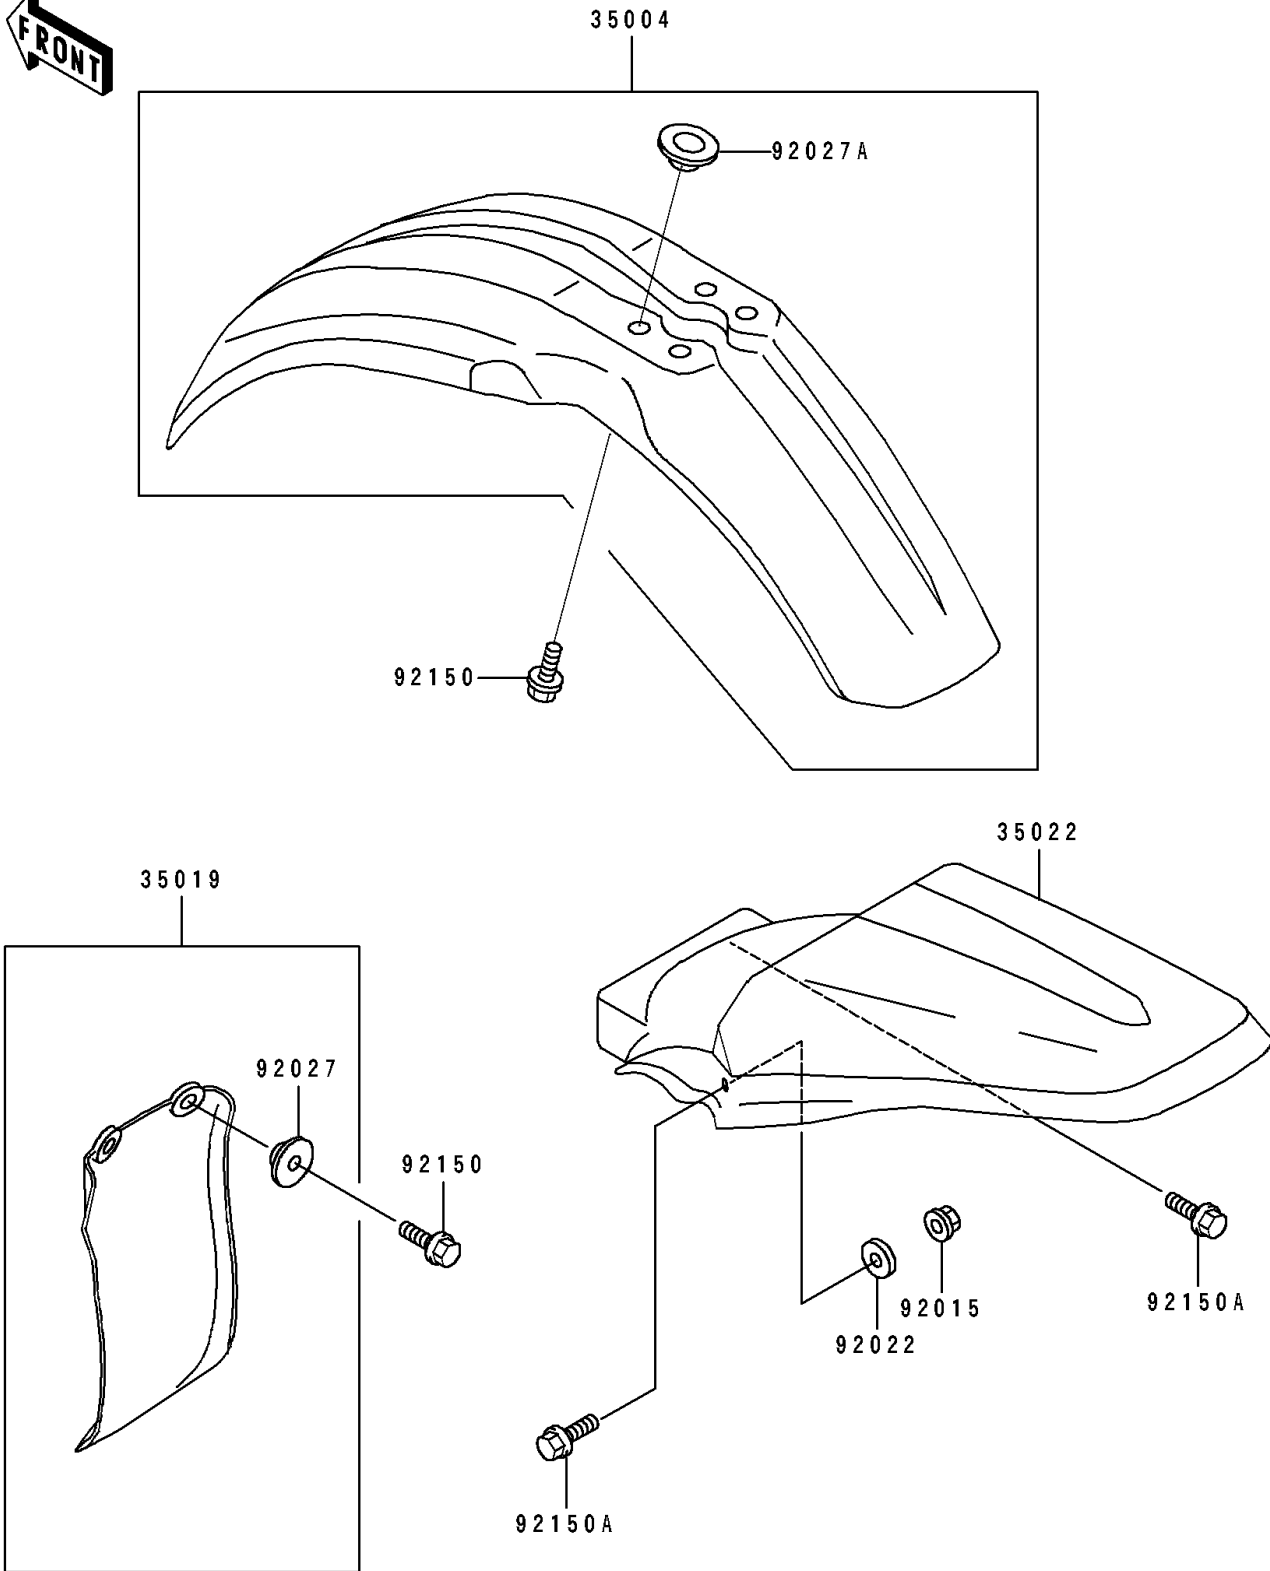

1997 KX100 PARTS DIAGRAM

Fenders

F2170

1997 KX100 PARTS LIST

Fenders

ITEM NAME	PART NUMBER	QUANTITY
FENDER-FRONT,L.GREEN (Ref # 35004)	35004-1295-6W	1
FLAP,REAR FENDER (Ref # 35019)	35019-1212	1
FENDER-COMP-REAR,L.GREEN (Ref # 35022)	35022-1263-6W	1
NUT,LOCK,FLANGED,6MM (Ref # 92015)	92015-1339	2
WASHER,6.5X20X1.6 (Ref # 92022)	92022-125	2
COLLAR (Ref # 92027)	92027-1757	2
COLLAR (Ref # 92027A)	92027-1936	4
BOLT,6X20 (Ref # 92150)	92150-1339	6
BOLT,FLANGED,6X22 (Ref # 92150A)	92150-1481	4