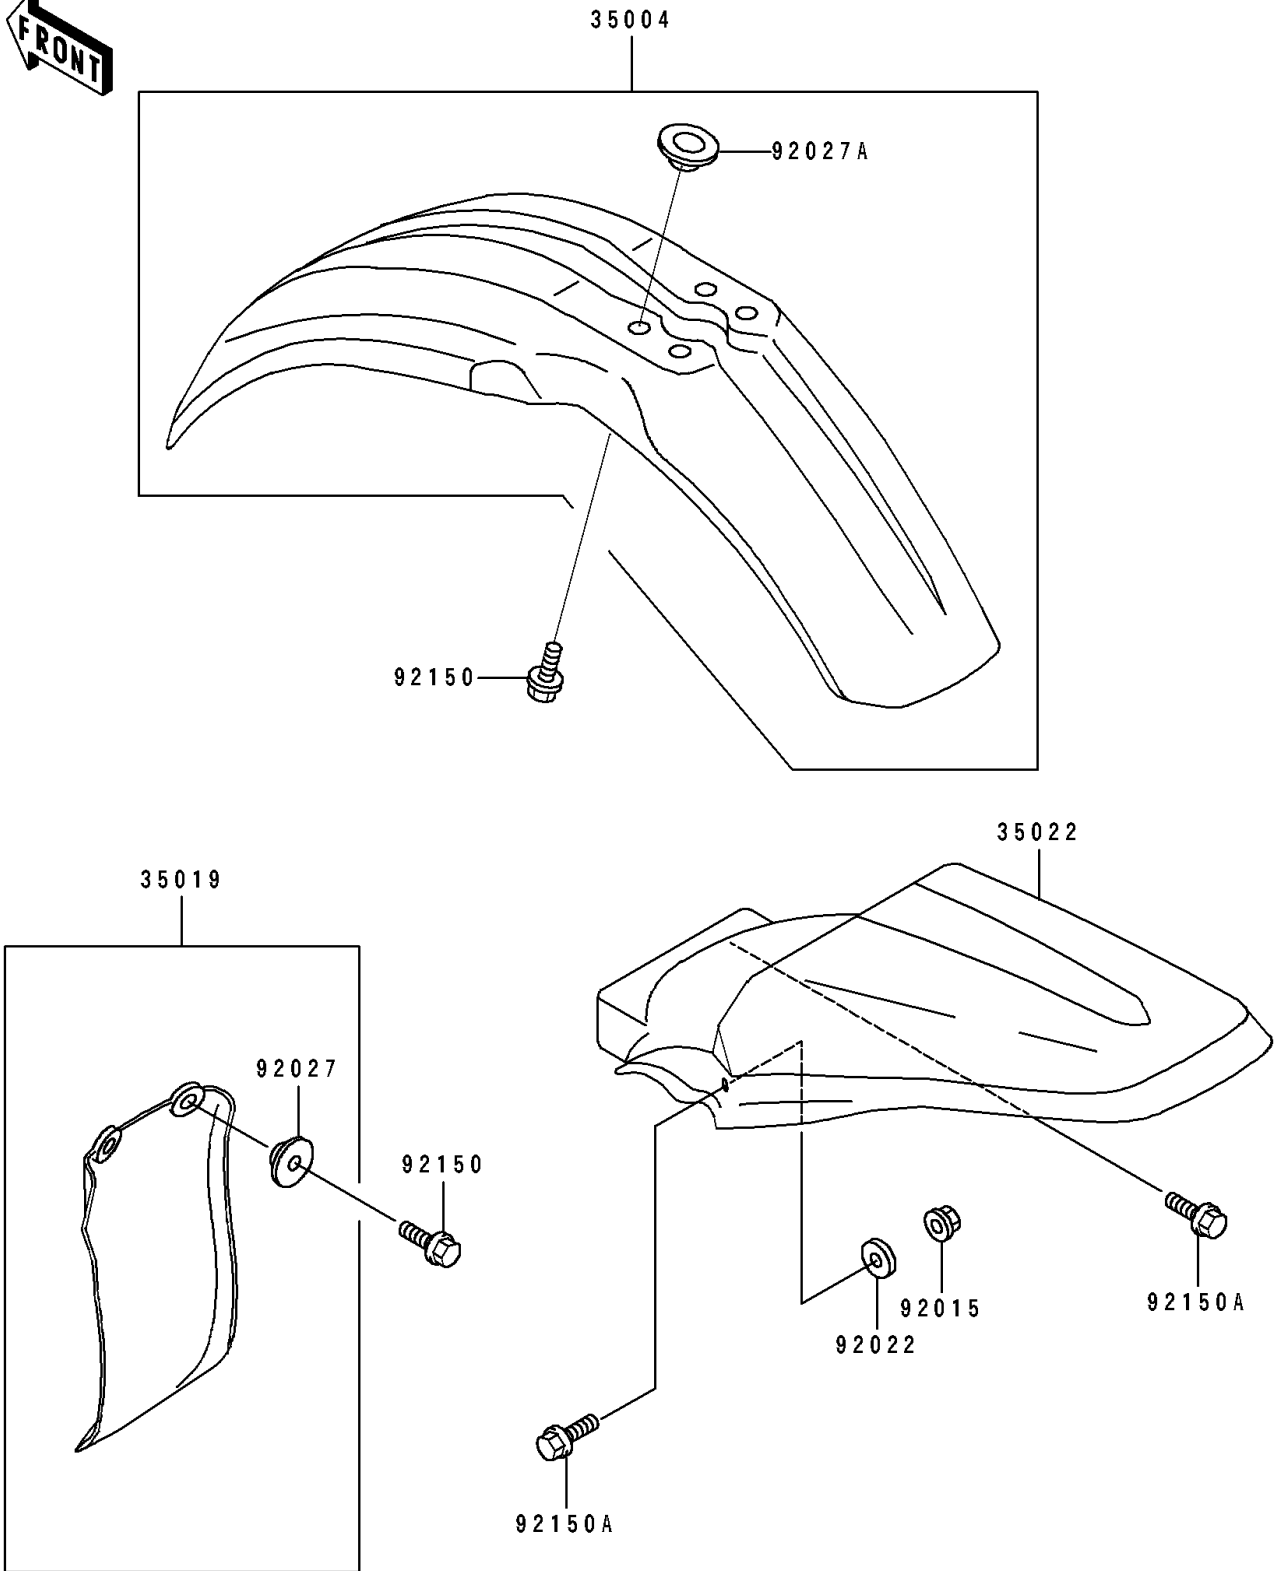

1996 KX100 PARTS DIAGRAM

Fenders

F2170

1996 KX100 PARTS LIST

Fenders

ITEM NAME	PART NUMBER	QUANTITY
FENDER-FRONT,L.GREEN (Ref # 35004)	35004-1295-6W	1
FLAP,REAR FENDER (Ref # 35019)	35019-1212	1
FENDER-COMP-REAR,L.GREEN (Ref # 35022)	35022-1263-6W	1
NUT,LOCK,FLANGED,6MM (Ref # 92015)	92015-1339	2
WASHER,6.5X20X1.6 (Ref # 92022)	92022-125	2
COLLAR (Ref # 92027)	92027-1757	2
COLLAR (Ref # 92027A)	92027-1936	4
BOLT,6X20 (Ref # 92150)	92150-1339	6
BOLT,FLANGED,6X22 (Ref # 92150A)	92150-1481	4