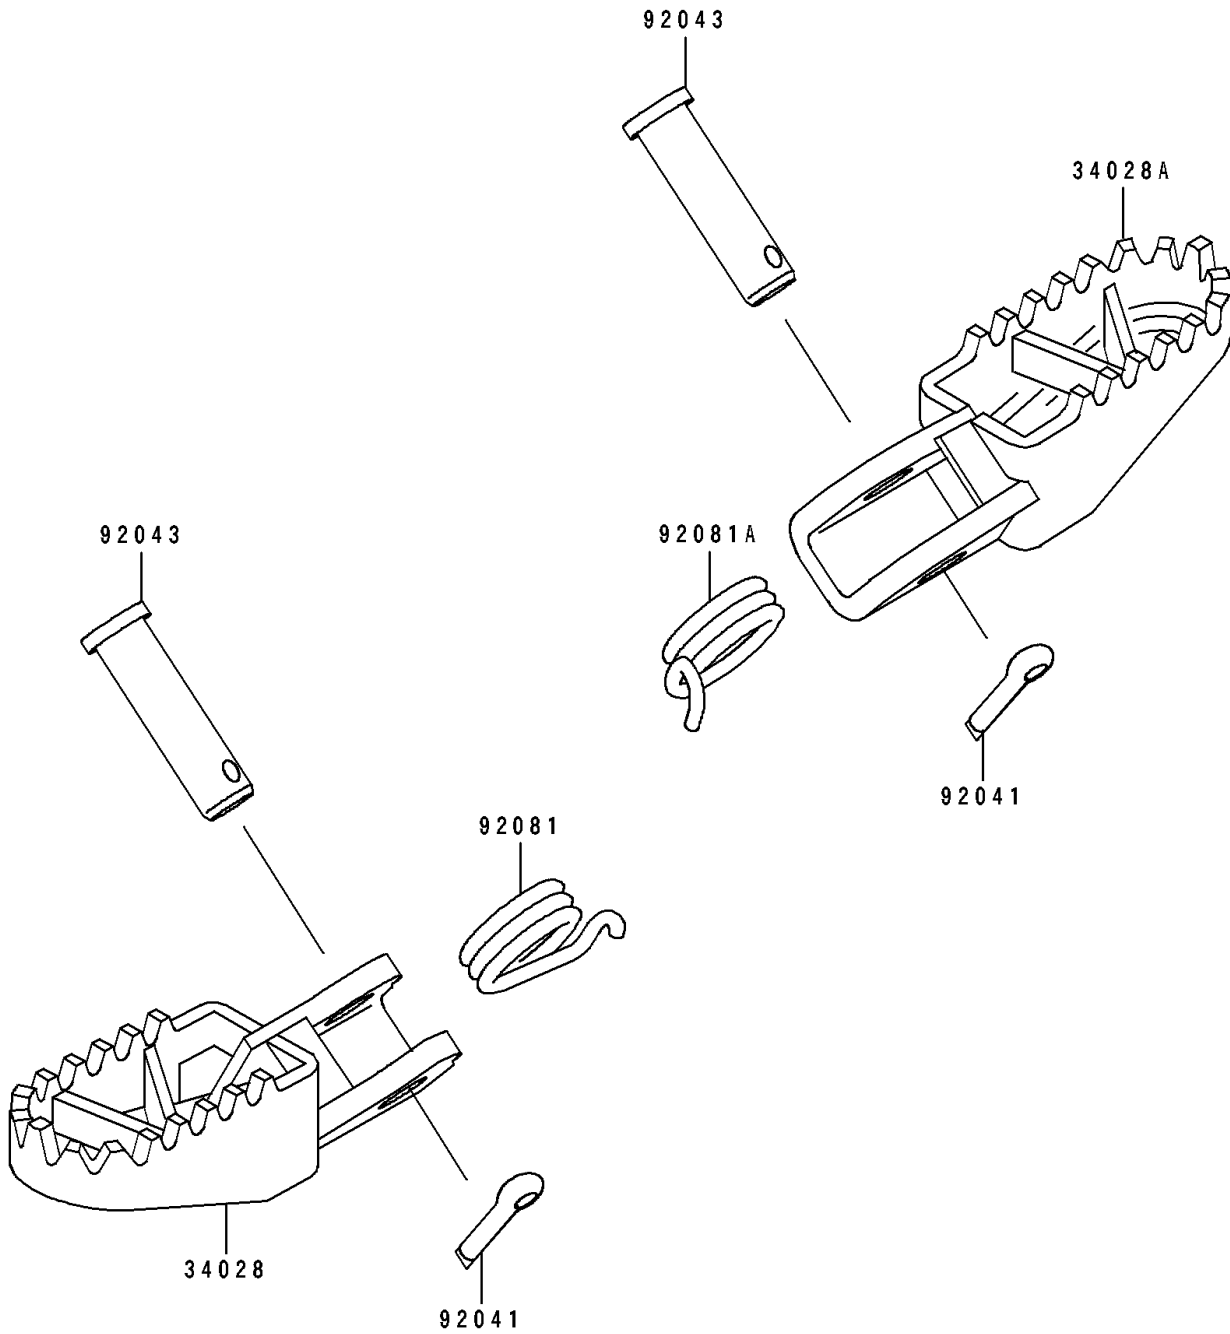

1997 KX100 PARTS DIAGRAM

Footrests

F2160

1997 KX100 PARTS LIST

Footrests

ITEM NAME	PART NUMBER	QUANTITY
STEP,LH,SILVER NO.25 (Ref # 34028)	34028-1326-CE	1
STEP,RH,SILVER NO.25 (Ref # 34028A)	34028-1327-CE	1
COTTER,2.5X15 (Ref # 92041)	92041-1051	2
PIN,8X32 (Ref # 92043)	92043-1143	2
SPRING,FOOTREST,LH (Ref # 92081)	92081-1491	1
SPRING,FOOTREST,RH (Ref # 92081A)	92081-1543	1