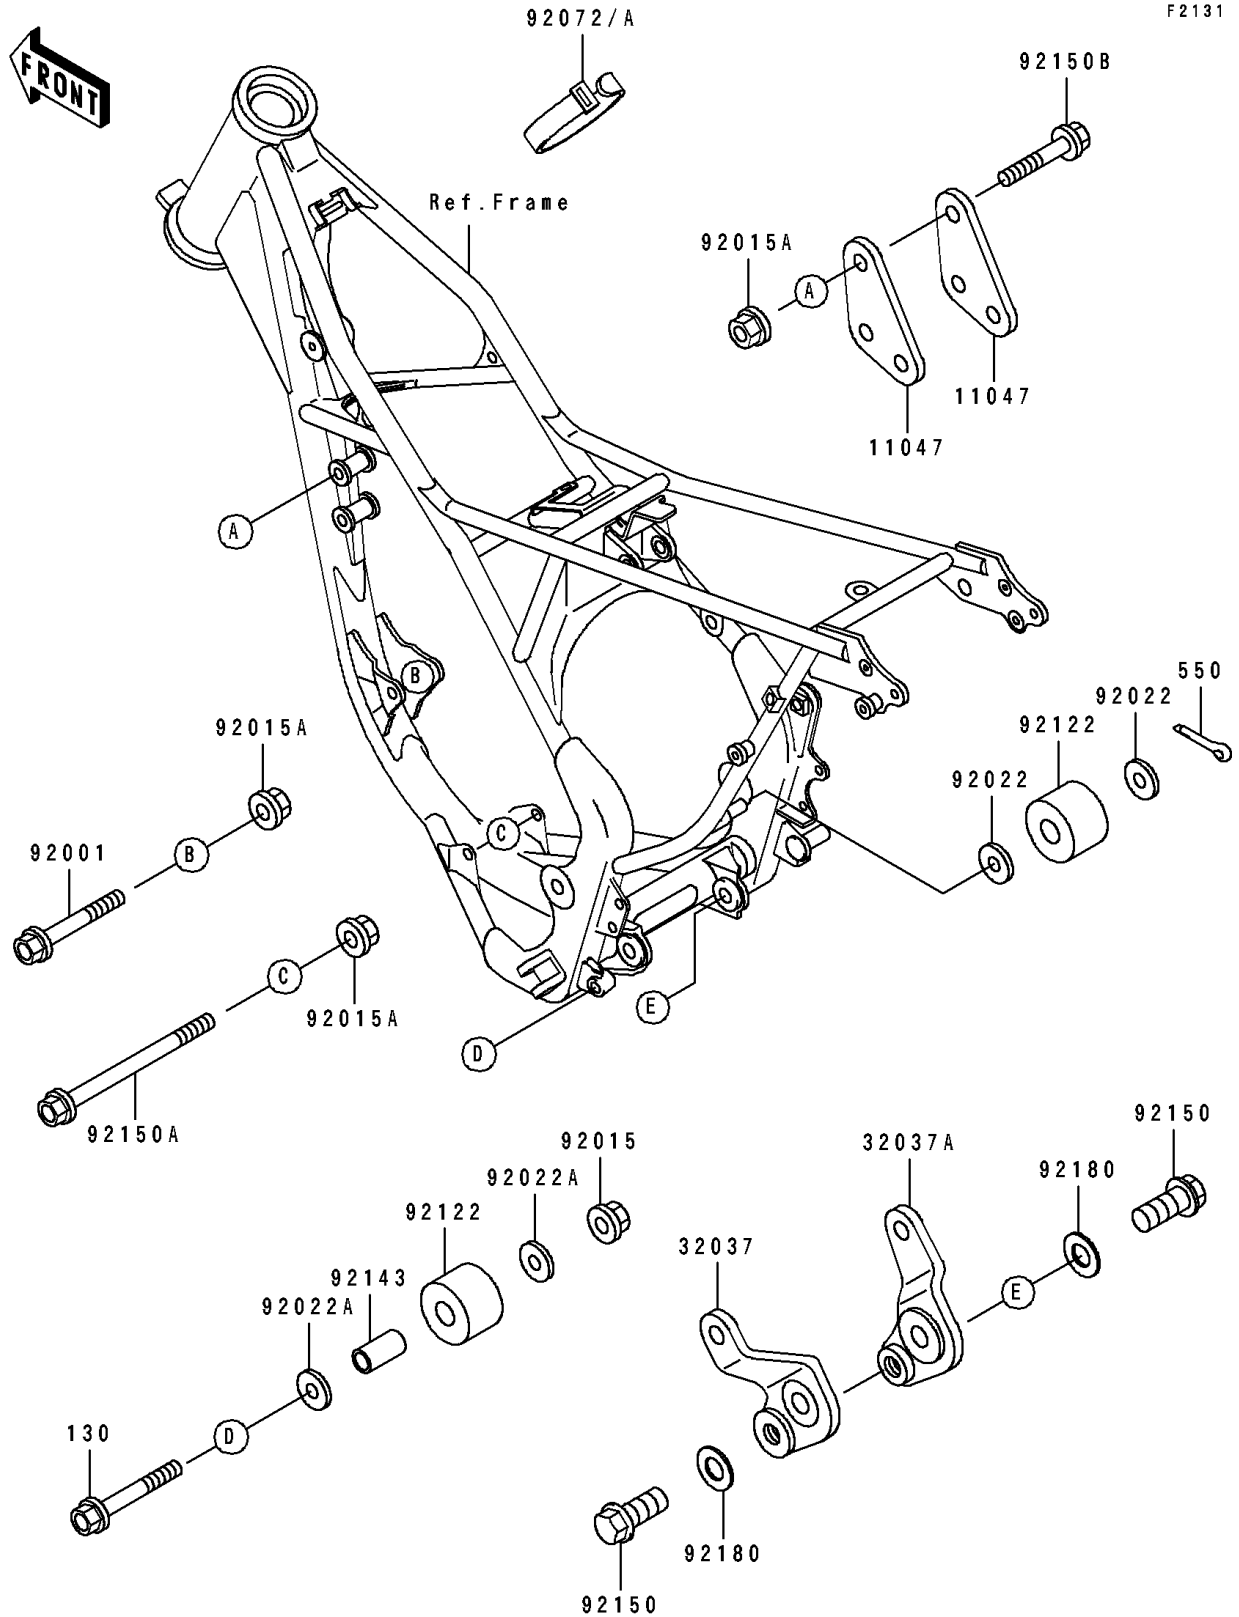

1997 KX100 PARTS DIAGRAM

Frame Fittings

1997 KX100 PARTS LIST

Frame Fittings

ITEM NAME	PART NUMBER	QUANTITY
BRACKET,ENGINE (Ref # 11047)	11047-1099	2
BRACKET-SHOCKABSORBER (Ref # 32037)	32037-1552	1
BRACKET-SHOCKABSORBER (Ref # 32037A)	32037-1553	1
BOLT,FLANGED,8X63 (Ref # 92001)	92001-1006	1
NUT,8MM (Ref # 92015)	92015-1143	1
NUT,8MM (Ref # 92015A)	92015-1432	5
WASHER (Ref # 92022)	92022-107	2
WASHER,8.5X20X1.6 (Ref # 92022A)	92022-1561	2
BAND,L=123 (Ref # 92072)	92072-030	1
BAND,L=149 (Ref # 92072A)	92072-031	1
ROLLER,CHAIN GUIDE (Ref # 92122)	92122-1179	2
COLLAR,9.5X12.7X25 (Ref # 92143)	92143-1432	1
BOLT,FLANGED,12X27 (Ref # 92150)	92150-1359	2
BOLT,FLANGED,8X105 (Ref # 92150A)	92150-1482	1
BOLT,FLANGED,8X45 (Ref # 92150B)	92150-1487	3
SHIM,12.5X24X0.5 (Ref # 92180)	92180-1060	2
BOLT-FLANGED,8X60 (Ref # 130)	130G0860	1
PIN-COTTER,2.5X15 (Ref # 550)	550D2515	1