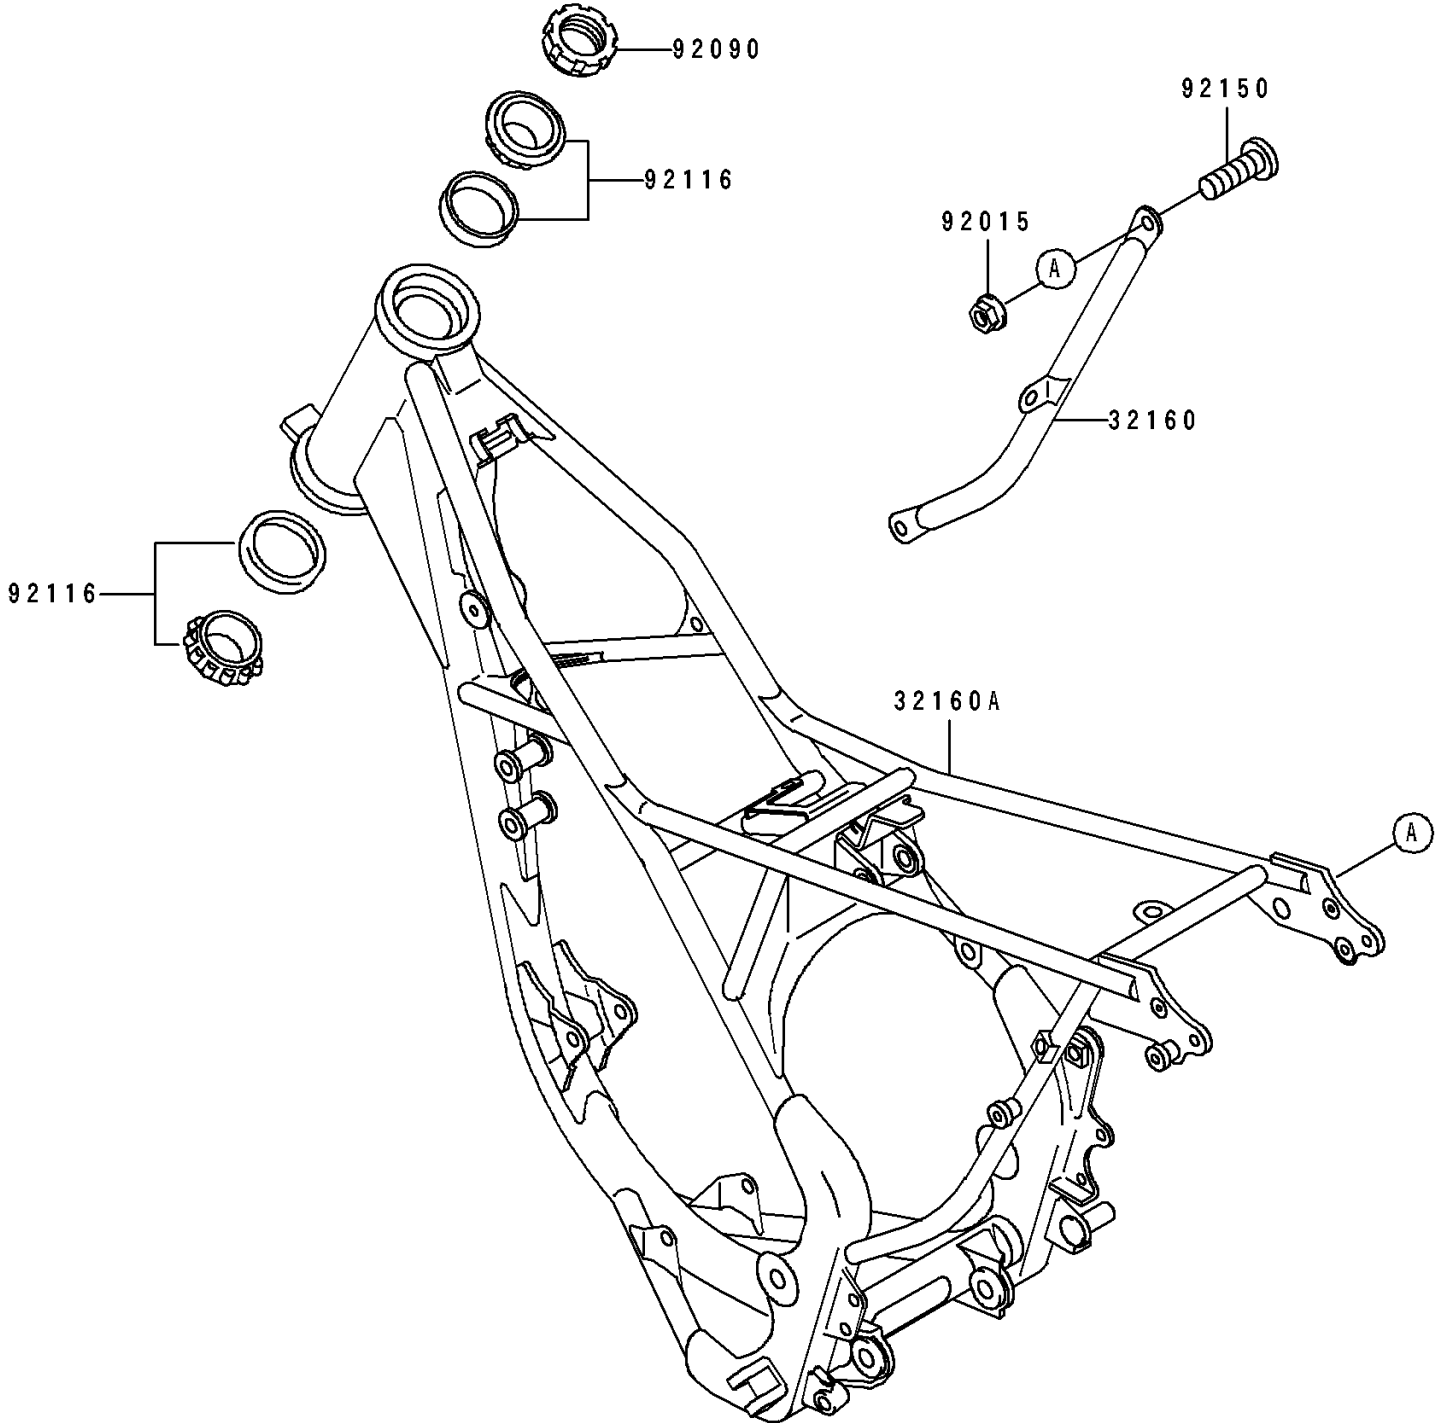

1997 KX100 PARTS DIAGRAM

Frame

F 2120

1997 KX100 PARTS LIST

Frame

ITEM NAME	PART NUMBER	QUANTITY
FRAME-COMP,SUB,L.GREEN (Ref # 32160)	32160-1141-CC	1
FRAME-COMP,MAIN,L.GREEN (Ref # 32160A)	32160-1212-CC	1
NUT,FLANGED,10MM (Ref # 92015)	92015-1502	2
NUT,25MM (Ref # 92090)	92090-024	1
BEARING-ROLLER,H1-CAP32005JRRS (Ref # 92116)	92116-1065	2
BOLT,SOCKET,10X23 (Ref # 92150)	92150-1221	2