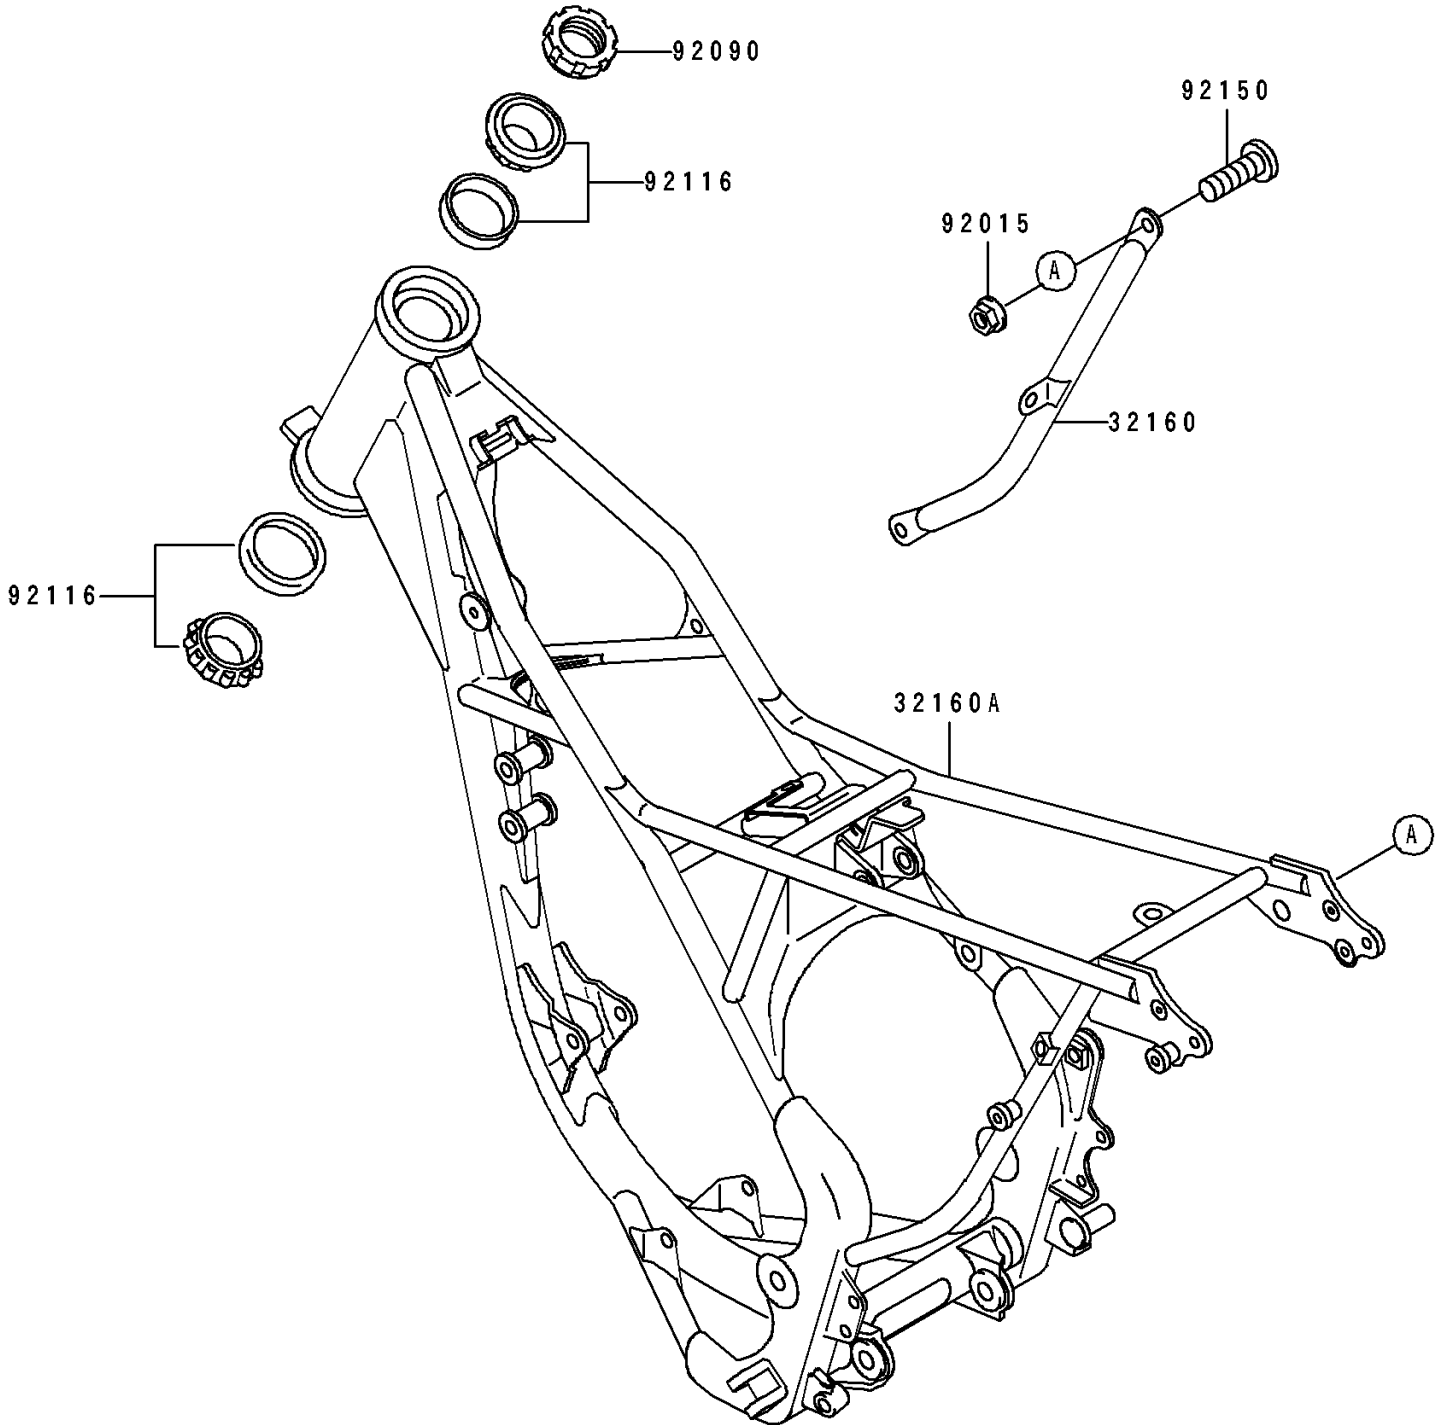

1997 KX100 PARTS DIAGRAM

Frame

F 2120

1997 KX100 PARTS LIST

Frame

ITEM NAME	PART NUMBER	QUANTITY
FRAME-COMP,SUB,L.GREEN (Ref # 32160)	32160-1141-CC	1
FRAME-COMP,MAIN,L.GREEN (Ref # 32160A)	32160-1212-CC	1
NUT,FLANGED,10MM (Ref # 92015)	92015-1502	2
NUT,25MM (Ref # 92090)	92090-024	1
BEARING-ROLLER,H1-CAP32005JRRS (Ref # 92116)	92116-1065	2
BOLT,SOCKET,10X23 (Ref # 92150)	92150-1221	2