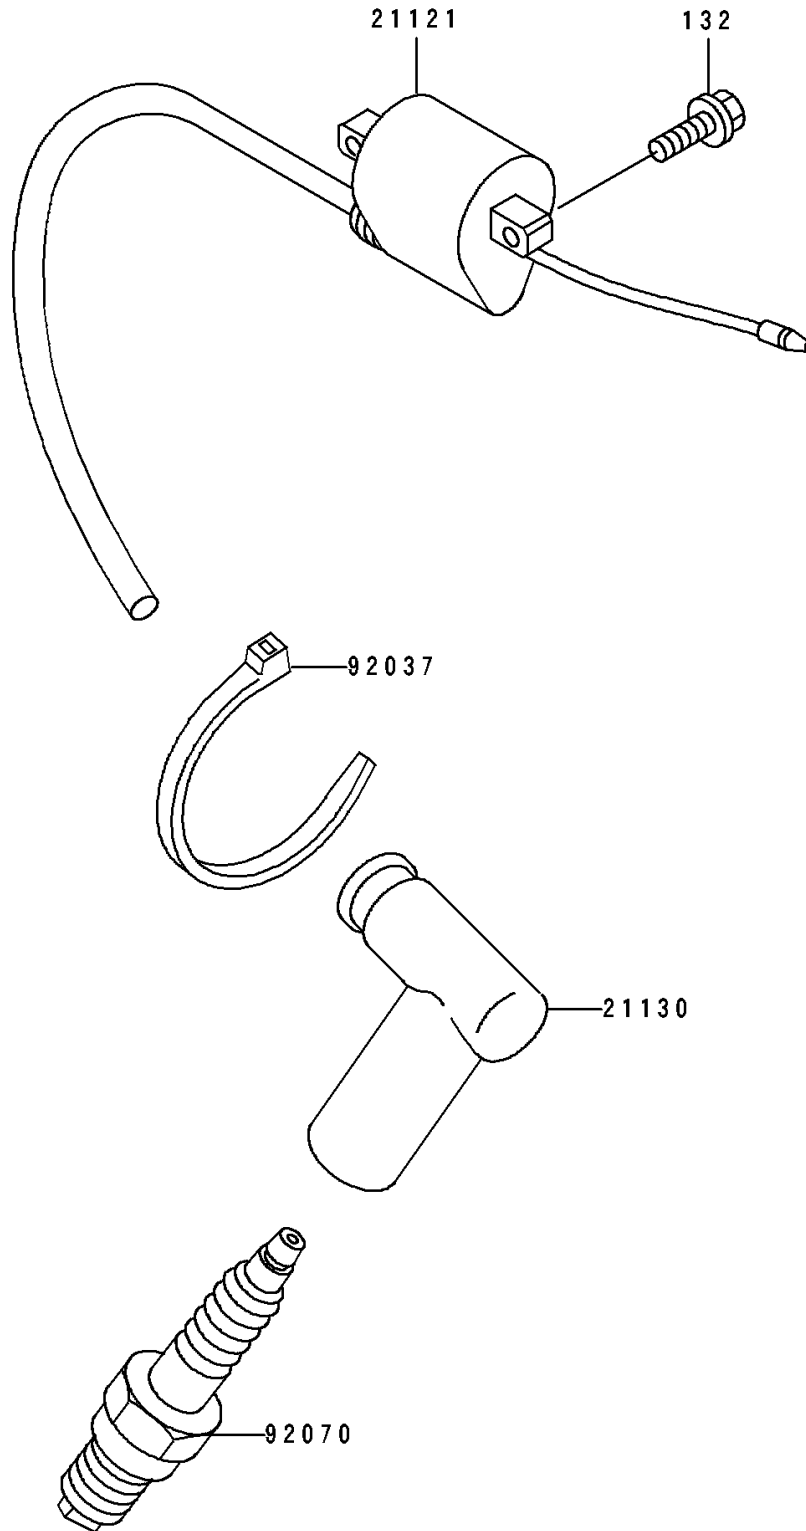

# 1997 KX100 PARTS DIAGRAM

Ignition System

E1830

# 1997 KX100 PARTS LIST

## Ignition System

<b>ITEM NAME</b>	<b>PART NUMBER</b>	<b>QUANTITY</b>
COIL-IGNITION (Ref # 21121)	21121-1205	1
CAP-SPARK PLUG (Ref # 21130)	21130-1062	1
CLAMP (Ref # 92037)	92037-1173	1
PLUG-SPARK,R6254K-105(NGK) (Ref # 92070)	92070-1240	1
BOLT-FLANGED-SMALL (Ref # 132)	132G0616	2