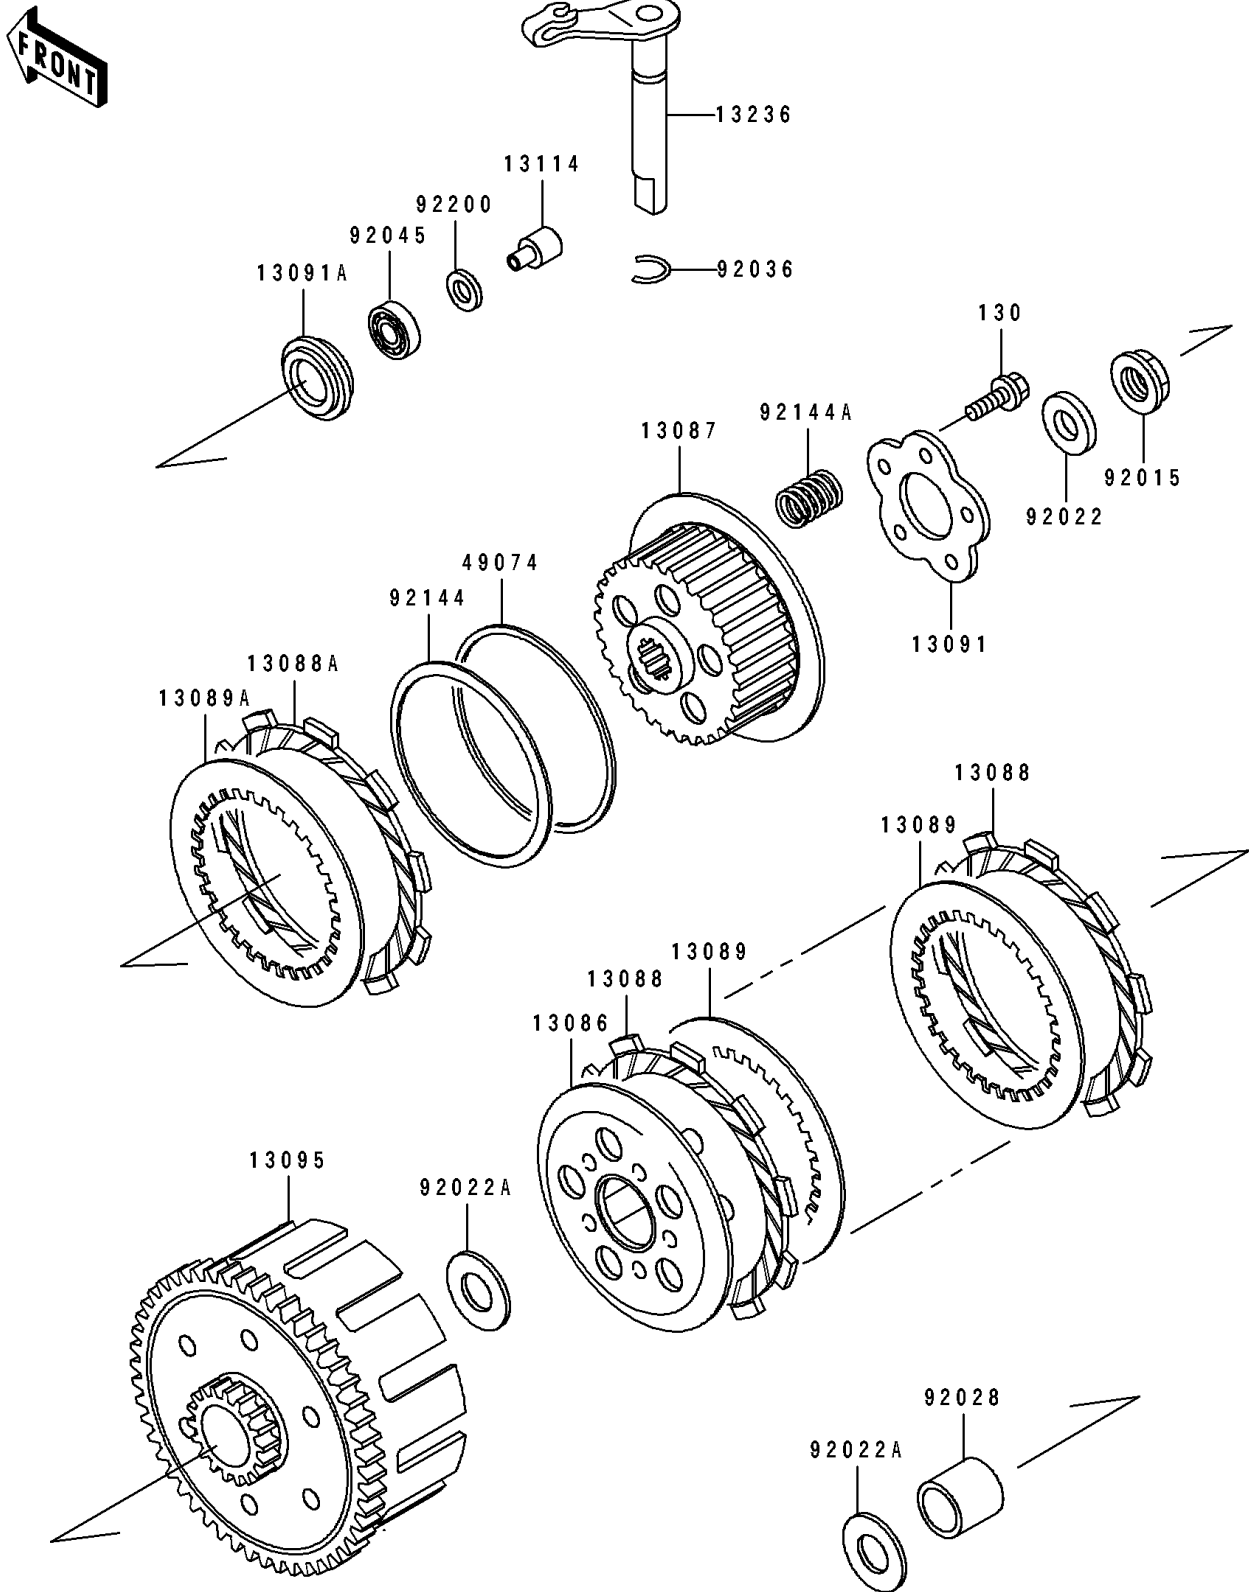

1997 KX100 PARTS DIAGRAM

Clutch

E1350

1997 KX100 PARTS LIST

Clutch

ITEM NAME	PART NUMBER	QUANTITY
-----------	-------------	----------