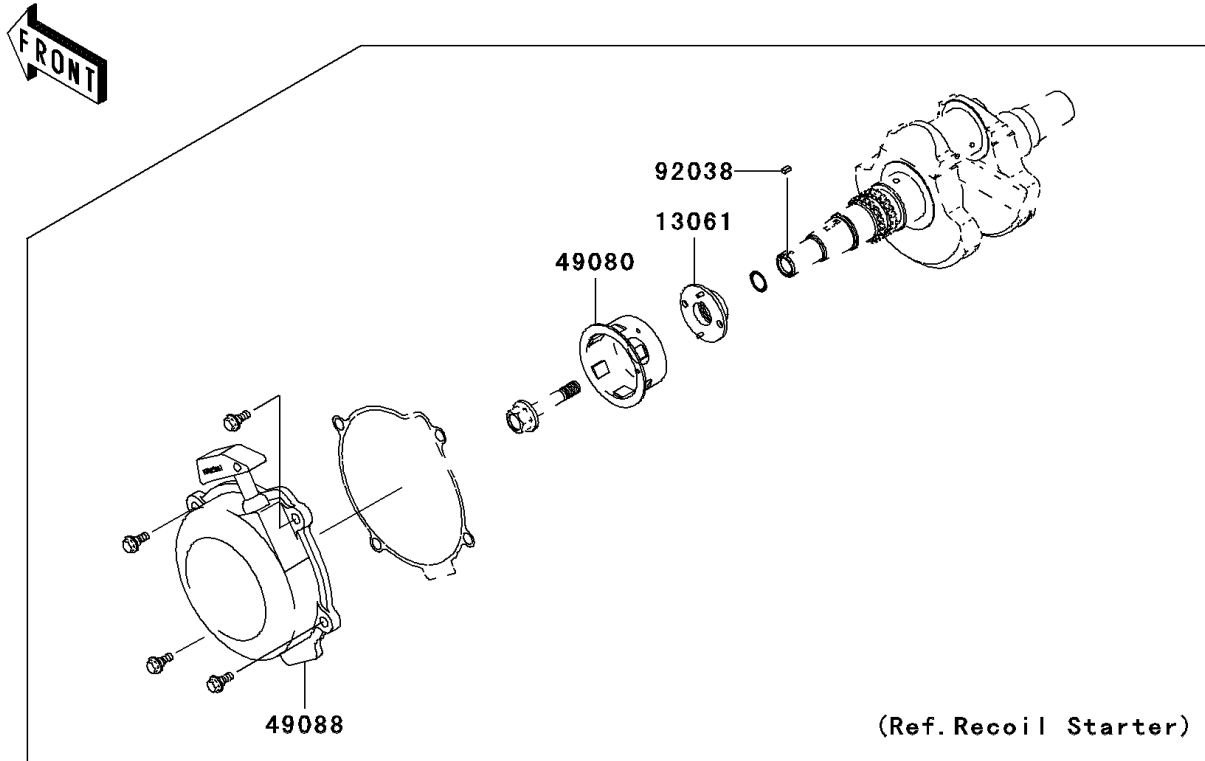

2009 Brute Force 750 4x4i Hardwoods Green HD PARTS DIAGRAM

Optional Parts(E8F-E9FA)

F2890

2009 Brute Force 750 4x4i Hardwoods Green HD PARTS LIST

Optional Parts(E8F-E9FA)

ITEM NAME	PART NUMBER	QUANTITY
BOSS (Ref # 13061)	13061-1873	1
WEIGHT-RAMP (Ref # 39152)	39152-0028	4
PULLEY-STARTING (Ref # 49080)	49080-1061	1
STARTER-RECOIL (Ref # 49088)	49088-1058	1
SPACER,T=0.1 (Ref # 92026)	92026-0038	2
SPACER,39X49.5X1.0 (Ref # 92026A)	92026-1603	2
KEY,SUNK (Ref # 92038)	92038-1051	1
BUSHING (Ref # 92139)	92139-0215	4