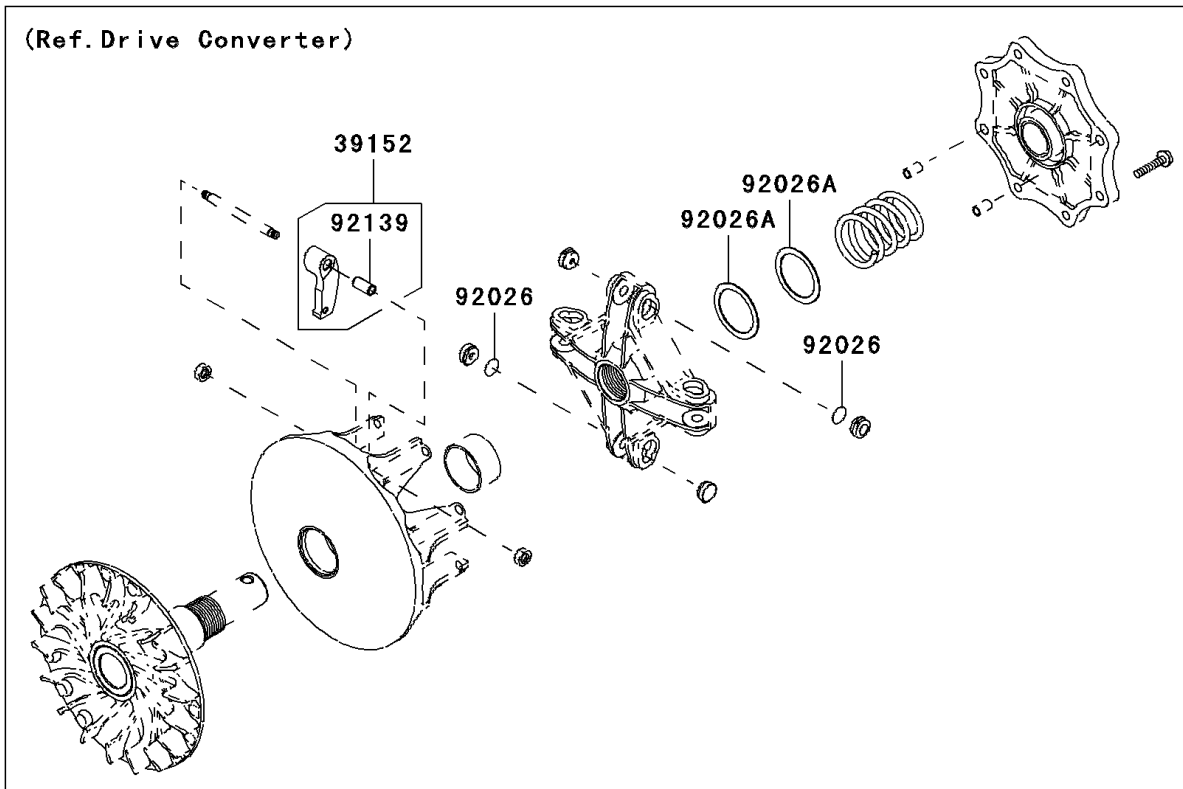

2009 Brute Force 750 4x4i Hardwoods Green HD PARTS DIAGRAM

Optional Parts(E8F-E9FA)

F2890

2009 Brute Force 750 4x4i Hardwoods Green HD PARTS LIST

Optional Parts(E8F-E9FA)

ITEM NAME	PART NUMBER	QUANTITY
BOSS (Ref # 13061)	13061-1873	1
WEIGHT-RAMP (Ref # 39152)	39152-0028	4
PULLEY-STARTING (Ref # 49080)	49080-1061	1
STARTER-RECOIL (Ref # 49088)	49088-1058	1
SPACER,T=0.1 (Ref # 92026)	92026-0038	2
SPACER,39X49.5X1.0 (Ref # 92026A)	92026-1603	2
KEY,SUNK (Ref # 92038)	92038-1051	1
BUSHING (Ref # 92139)	92139-0215	4