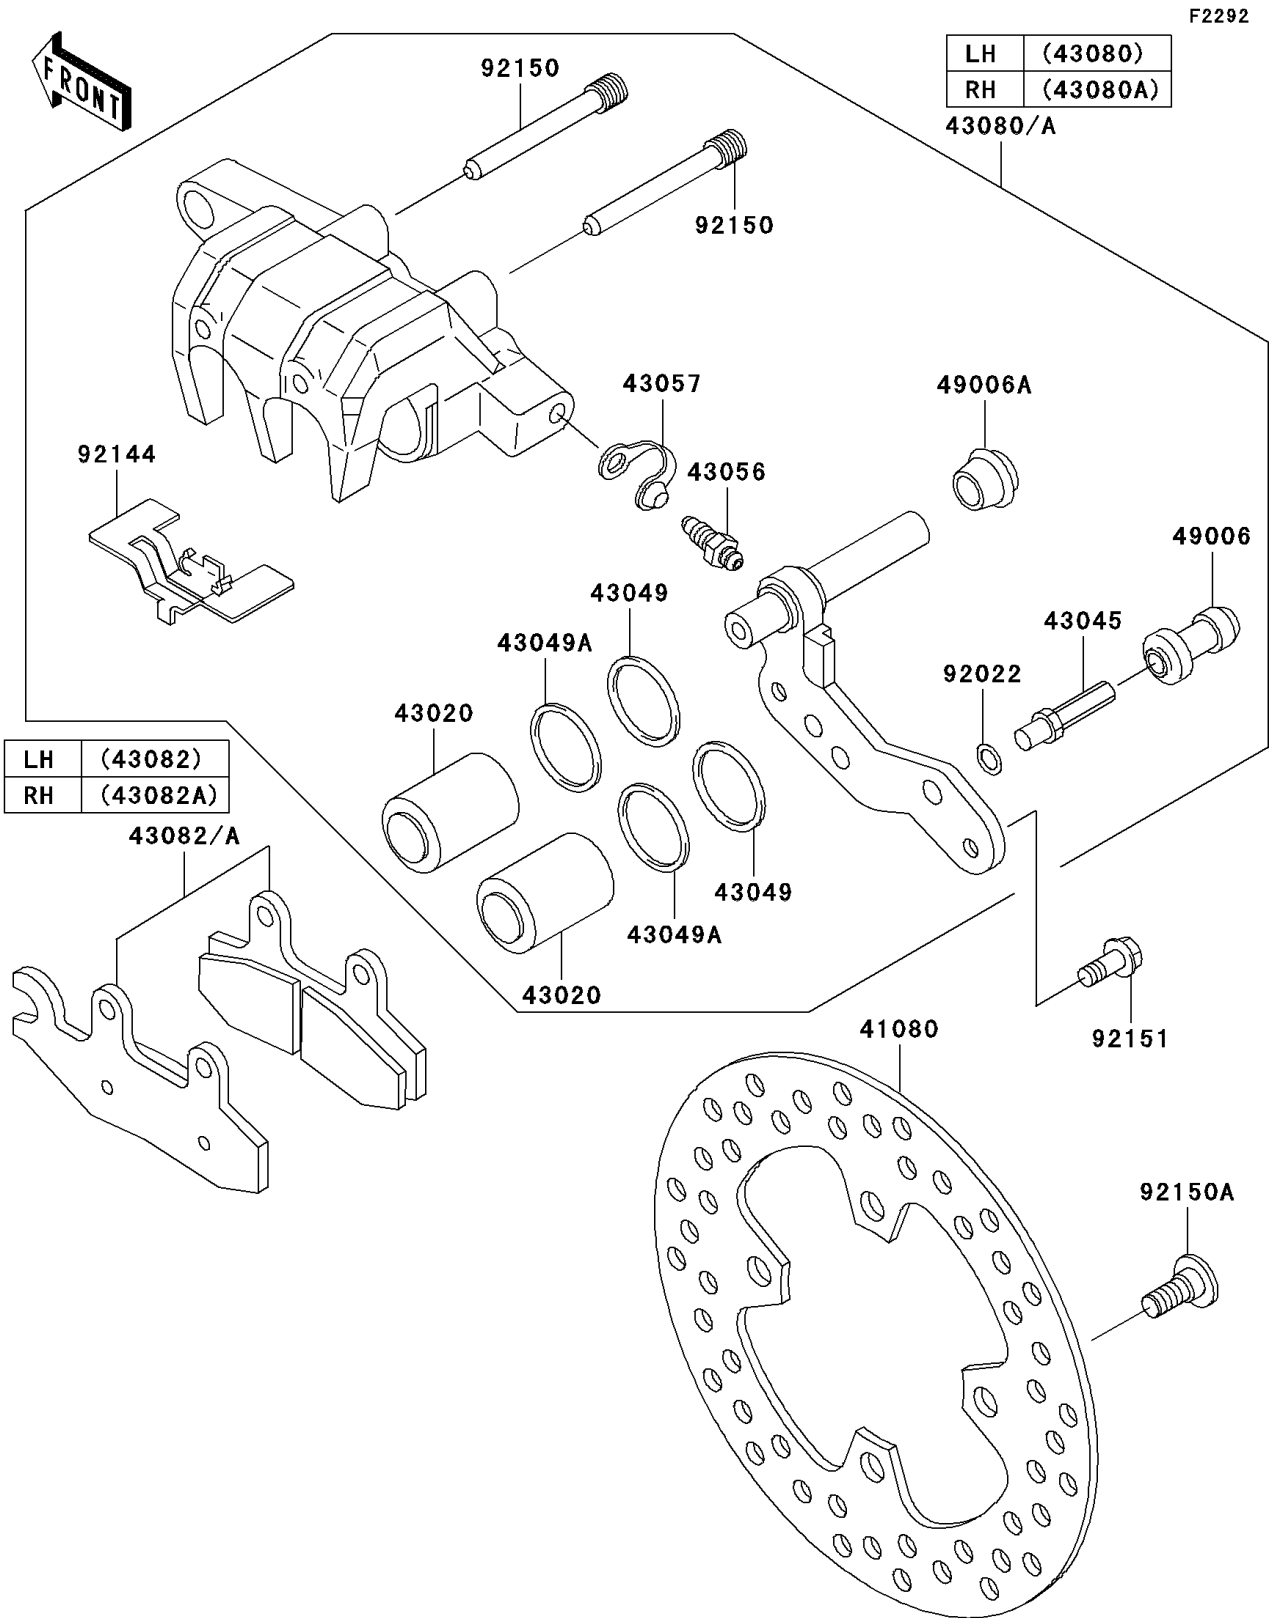

2009 Brute Force 750 4x4i Hardwoods Green HD

PARTS DIAGRAM

Front Brake

2009 Brute Force 750 4x4i Hardwoods Green HD

Kawasaki
Let the Good Times Roll®

PARTS LIST

Front Brake

ITEM NAME	PART NUMBER	QUANTITY
DISC,FR (Ref # 41080)	41080-1513	2
PISTON-COMP-BRAKE (Ref # 43020)	43020-1101	4
SHAFT-CALIPER (Ref # 43045)	43045-1010	2
PACKING (Ref # 43049)	43049-1063	4
PACKING (Ref # 43049A)	43049-1064	4
BREATHER (Ref # 43056)	43056-1055	2
CAP-BREATHER (Ref # 43057)	43057-1001	2
CALIPER-SUB-ASSY,FR,LH,BLACK (Ref # 43080)	43080-0019-DJ	1
CALIPER-SUB-ASSY,FR,RH,BLACK (Ref # 43080A)	43080-0020-DJ	1
PAD-ASSY-BRAKE,FR,LH (Ref # 43082)	43082-0022	1
PAD-ASSY-BRAKE,FR,RH (Ref # 43082A)	43082-0023	1
BOOT,CALIPER (Ref # 49006)	49006-1088	2
BOOT,CALIPER (Ref # 49006A)	49006-1242	2
WASHER,WAVE (Ref # 92022)	92022-1373	2
SPRING,PAD (Ref # 92144)	92144-1319	2
BOLT (Ref # 92150)	92150-1144	4
BOLT,SOCKET,8X20 (Ref # 92150A)	92150-1800	8
BOLT,FLANGED,8X19 (Ref # 92151)	92151-1793	4