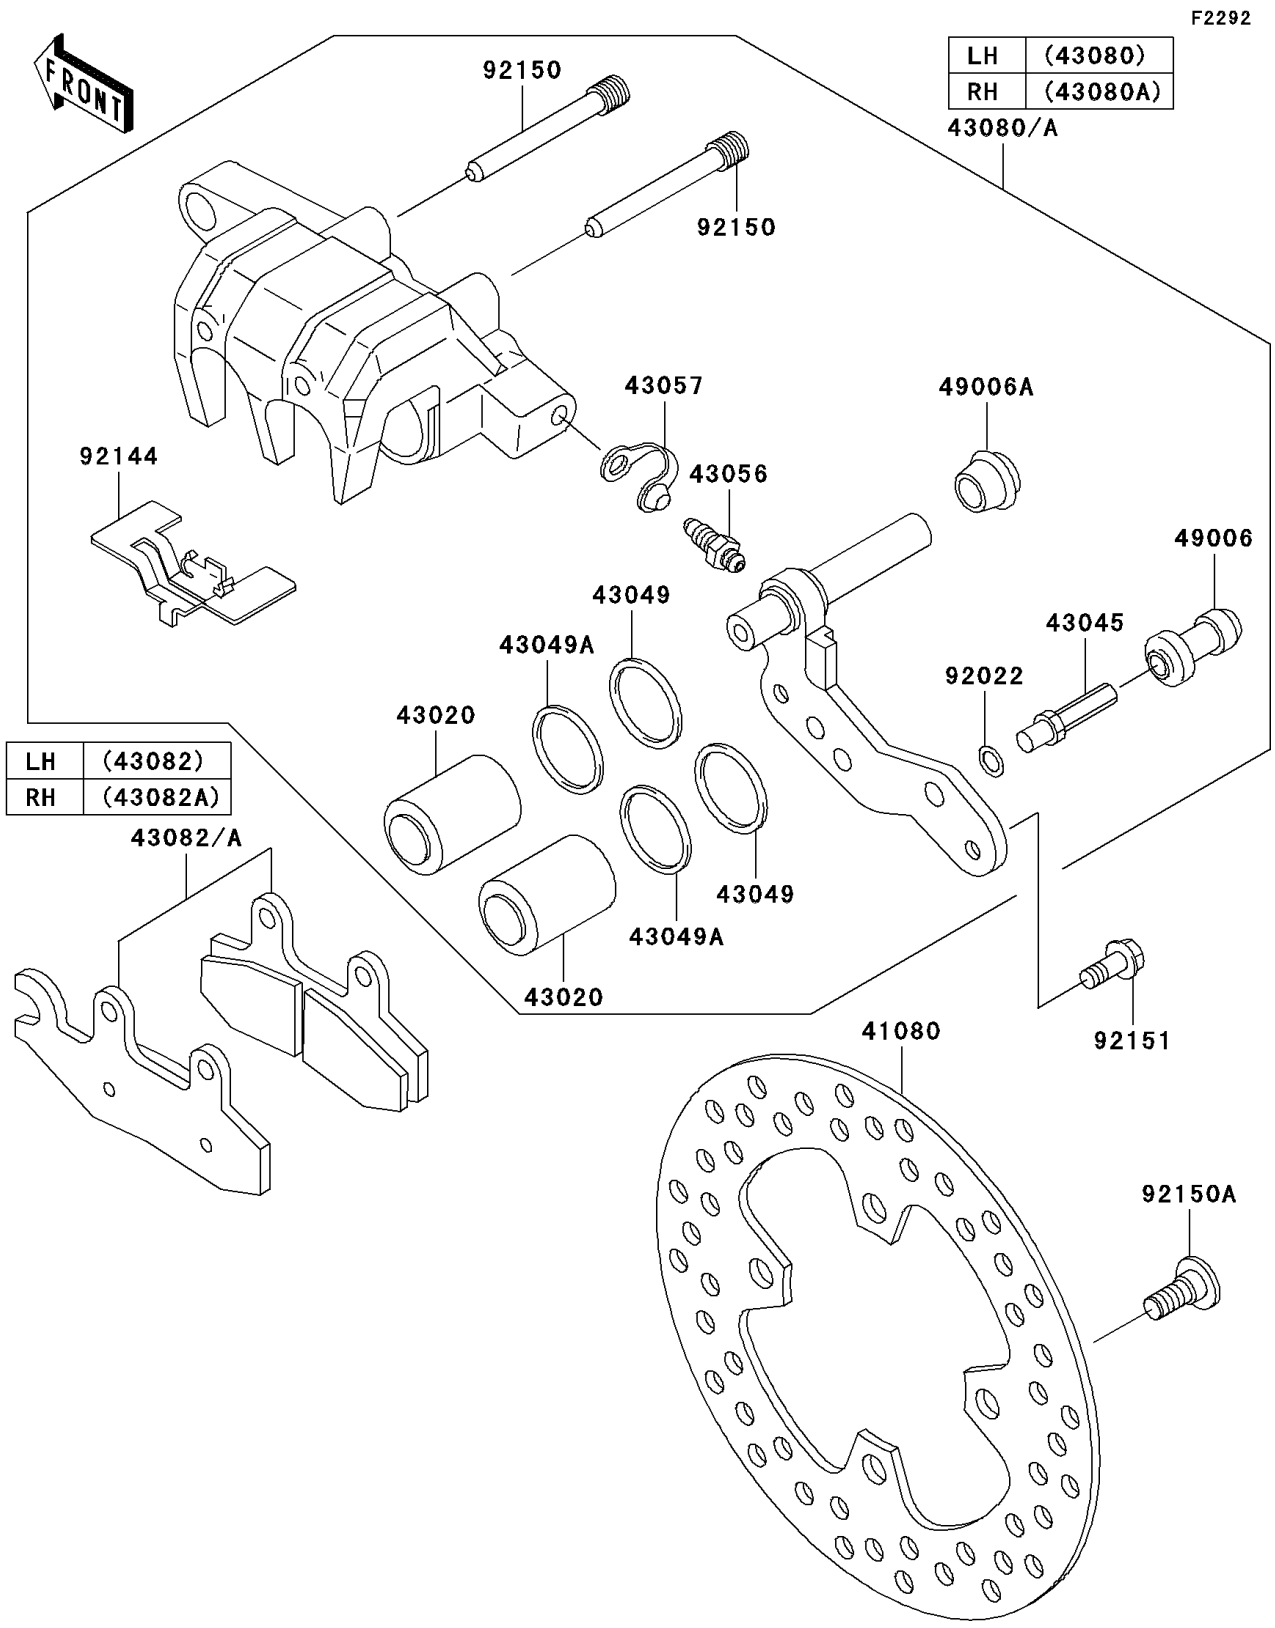

# 2008 Brute Force 750 4x4i Hardwoods Green HD PARTS DIAGRAM

Front Brake

## 2008 Brute Force 750 4x4i Hardwoods Green HD PARTS LIST

### Front Brake

ITEM NAME	PART NUMBER	QUANTITY
DISC,FR (Ref # 41080)	41080-1513	2
PISTON-COMP-BRAKE (Ref # 43020)	43020-1101	4
SHAFT-CALIPER (Ref # 43045)	43045-1010	2
PACKING (Ref # 43049)	43049-1063	4
PACKING (Ref # 43049A)	43049-1064	4
BREATHER (Ref # 43056)	43056-1055	2
CAP-BREATHER (Ref # 43057)	43057-1001	2
CALIPER-SUB-ASSY,FR,LH,BLACK (Ref # 43080)	43080-0019-DJ	1
CALIPER-SUB-ASSY,FR,RH,BLACK (Ref # 43080A)	43080-0020-DJ	1
PAD-ASSY-BRAKE,FR,LH (Ref # 43082)	43082-0022	1
PAD-ASSY-BRAKE,FR,RH (Ref # 43082A)	43082-0023	1
BOOT,CALIPER (Ref # 49006)	49006-1088	2
BOOT,CALIPER (Ref # 49006A)	49006-1242	2
WASHER,WAVE (Ref # 92022)	92022-1373	2
SPRING,PAD (Ref # 92144)	92144-1319	2
BOLT (Ref # 92150)	92150-1144	4
BOLT,SOCKET,8X20 (Ref # 92150A)	92150-1800	8
BOLT,FLANGED,8X19 (Ref # 92151)	92151-1793	4