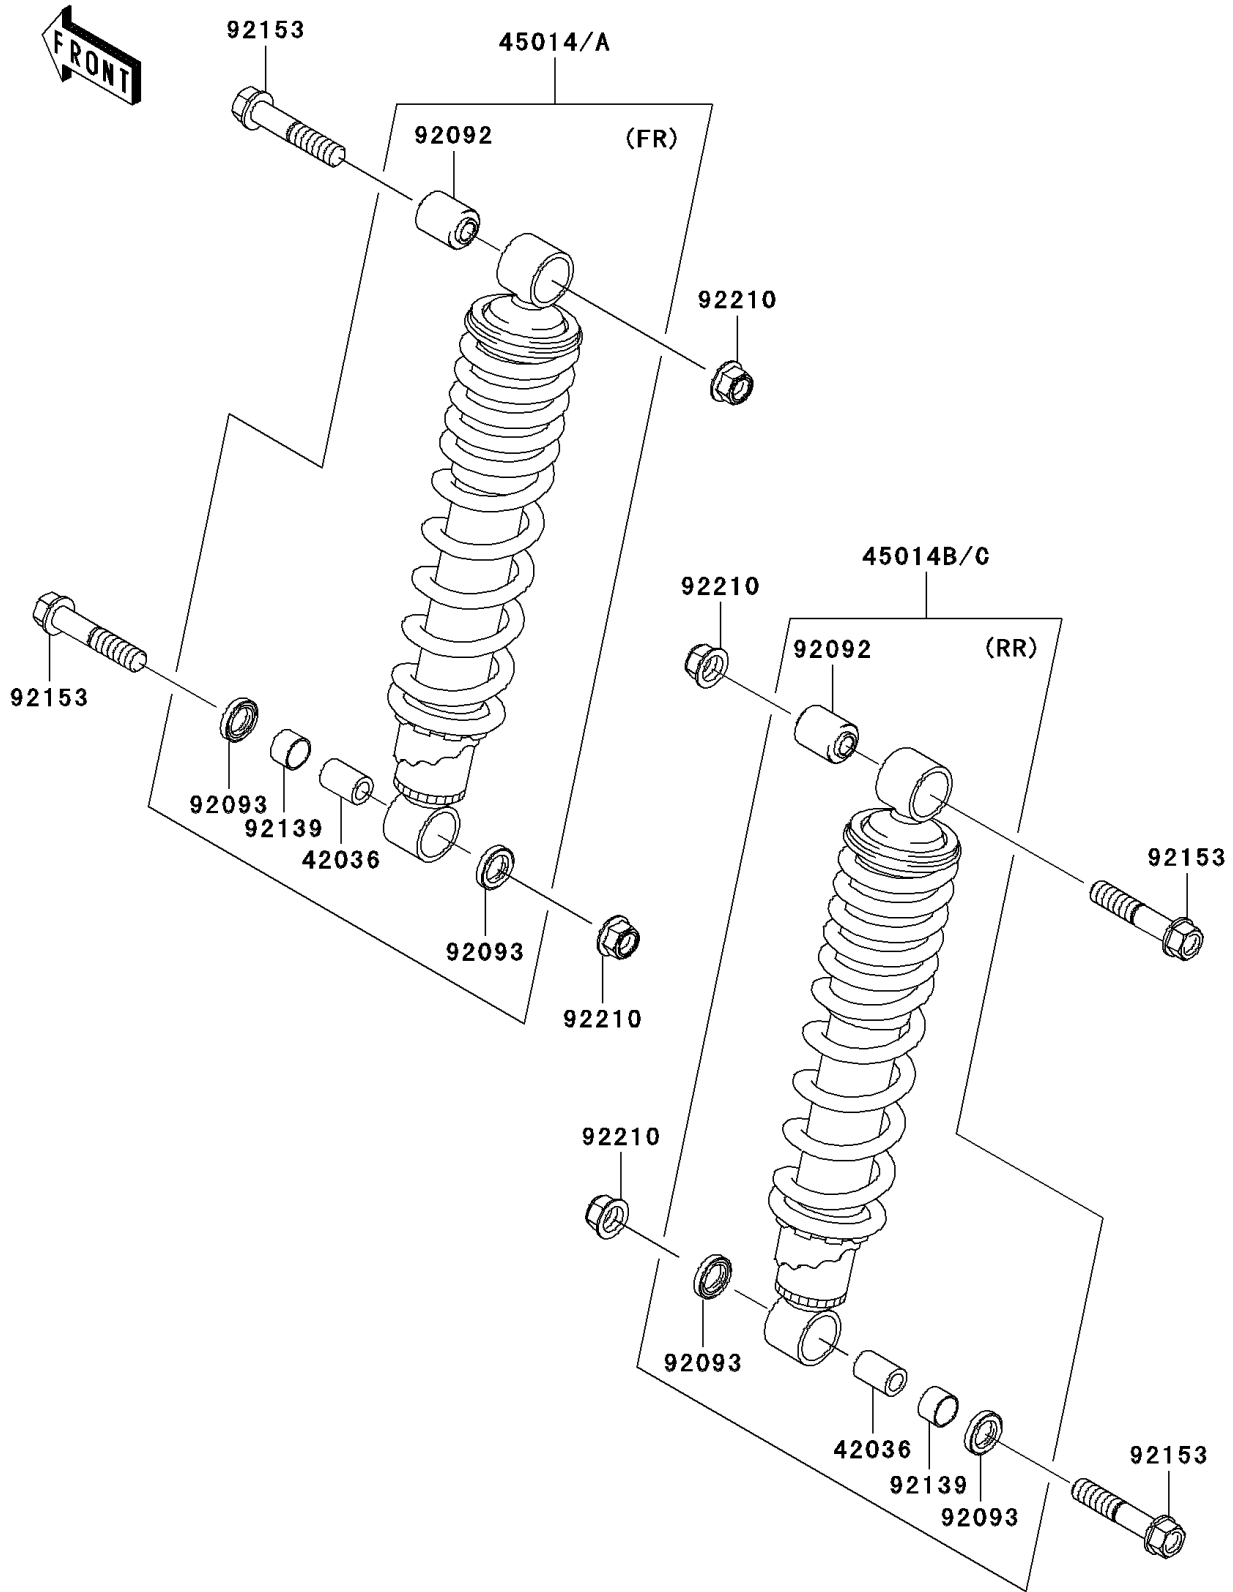

# 2009 Brute Force 750 4x4i Hardwoods Green HD PARTS DIAGRAM

Shock Absorber(s)

F2280

## 2009 Brute Force 750 4x4i Hardwoods Green HD PARTS LIST

### Shock Absorber(s)

ITEM NAME	PART NUMBER	QUANTITY
SLEEVE (Ref # 42036)	42036-0018	4
SHOCKABSORBER,FR,BLACK (Ref # 45014A)	45014-0203-17D	2
SHOCKABSORBER,RR,BLACK (Ref # 45014C)	45014-0204-17D	2
BUSHING-RUBBER (Ref # 92092)	92092-0007	4
SEAL (Ref # 92093)	92093-0033	8
BUSHING (Ref # 92139)	92139-0084	4
BOLT,FLANGED,10X50 (Ref # 92153)	92153-1139	8
NUT,LOCK,FLANGED,10MM (Ref # 92210)	92210-0276	8