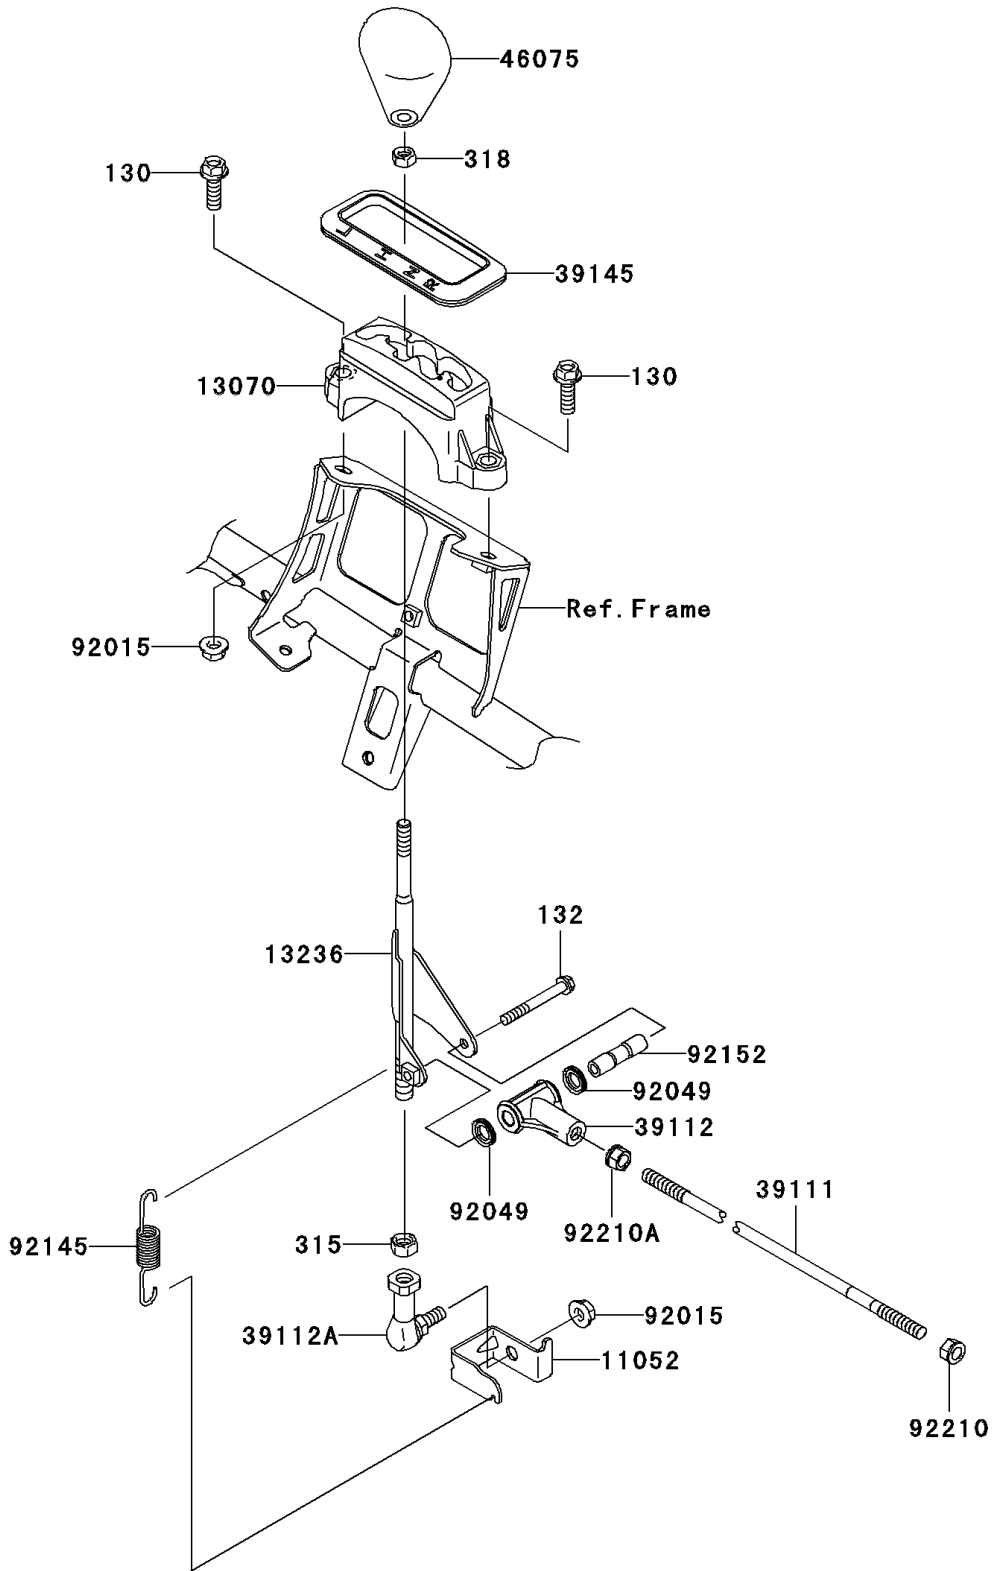

2008 Brute Force 750 4x4i NRA Outdoors PARTS DIAGRAM

Control

E7110

2008 Brute Force 750 4x4i NRA Outdoors PARTS LIST

Control

ITEM NAME	PART NUMBER	QUANTITY
BOLT-FLANGED,8X25 (Ref # 130)	130CD0825	2
BOLT-FLANGED-SMALL,6X50 (Ref # 132)	132BB0650	1
NUT-HEX-FINE,10MM (Ref # 315)	315AA1000	1
NUT-HEX-SMALL,8MM (Ref # 318)	318BA0800	1
BRACKET,CONTROL (Ref # 11052)	11052-1476	1
GUIDE,CONTROL SHAFT (Ref # 13070)	13070-1396	1
LEVER-COMP,SHIFT (Ref # 13236)	13236-0034	1
ROD-TIE,SHIFT (Ref # 39111)	39111-1174	1
RODEND-TIE (Ref # 39112)	39112-1079	1
RODEND-TIE,CONTROL PIVOT (Ref # 39112A)	39112-1084	1
TRIM-SEAL,CONTROL GUIDE (Ref # 39145)	39145-1121	1
GRIP,SHIFT (Ref # 46075)	46075-0046	1
NUT,8MM (Ref # 92015)	92015-1432	2
SEAL-OIL (Ref # 92049)	92049-1458	2
SPRING (Ref # 92145)	92145-0130	1
COLLAR,RODEND-TIE (Ref # 92152)	92152-1222	1
NUT,8MM (Ref # 92210)	92210-1242	1
NUT,LH,THREAD 8MM (Ref # 92210A)	92210-1284	1