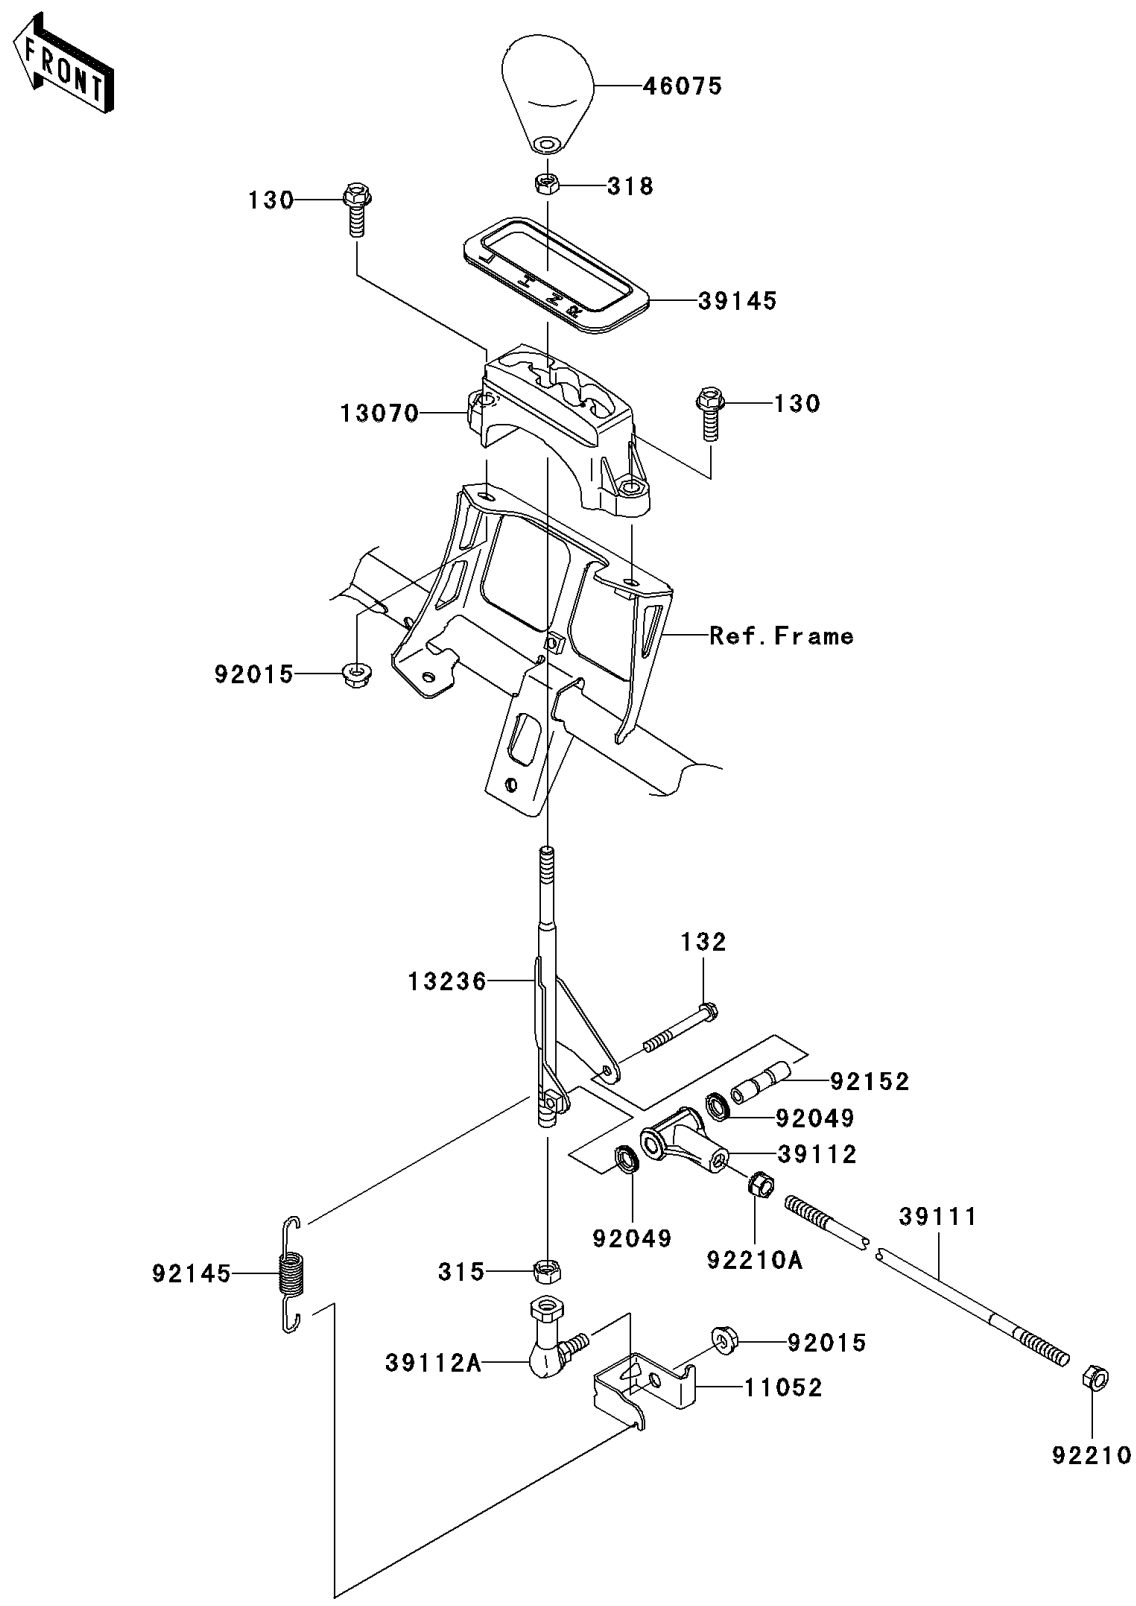

# 2008 Brute Force 750 4x4i Hardwoods Green HD PARTS DIAGRAM

Control

E7110

## 2008 Brute Force 750 4x4i Hardwoods Green HD PARTS LIST

### Control

ITEM NAME	PART NUMBER	QUANTITY
BOLT-FLANGED,8X25 (Ref # 130)	130CD0825	2
BOLT-FLANGED-SMALL,6X50 (Ref # 132)	132BB0650	1
NUT-HEX-FINE,10MM (Ref # 315)	315AA1000	1
NUT-HEX-SMALL,8MM (Ref # 318)	318BA0800	1
BRACKET,CONTROL (Ref # 11052)	11052-1476	1
GUIDE,CONTROL SHAFT (Ref # 13070)	13070-1396	1
LEVER-COMP,SHIFT (Ref # 13236)	13236-0034	1
ROD-TIE,SHIFT (Ref # 39111)	39111-1174	1
RODEND-TIE (Ref # 39112)	39112-1079	1
RODEND-TIE,CONTROL PIVOT (Ref # 39112A)	39112-1084	1
TRIM-SEAL,CONTROL GUIDE (Ref # 39145)	39145-1121	1
GRIP,SHIFT (Ref # 46075)	46075-0046	1
NUT,8MM (Ref # 92015)	92015-1432	2
SEAL-OIL (Ref # 92049)	92049-1458	2
SPRING (Ref # 92145)	92145-0130	1
COLLAR,RODEND-TIE (Ref # 92152)	92152-1222	1
NUT,8MM (Ref # 92210)	92210-1242	1
NUT,LH,THREAD 8MM (Ref # 92210A)	92210-1284	1