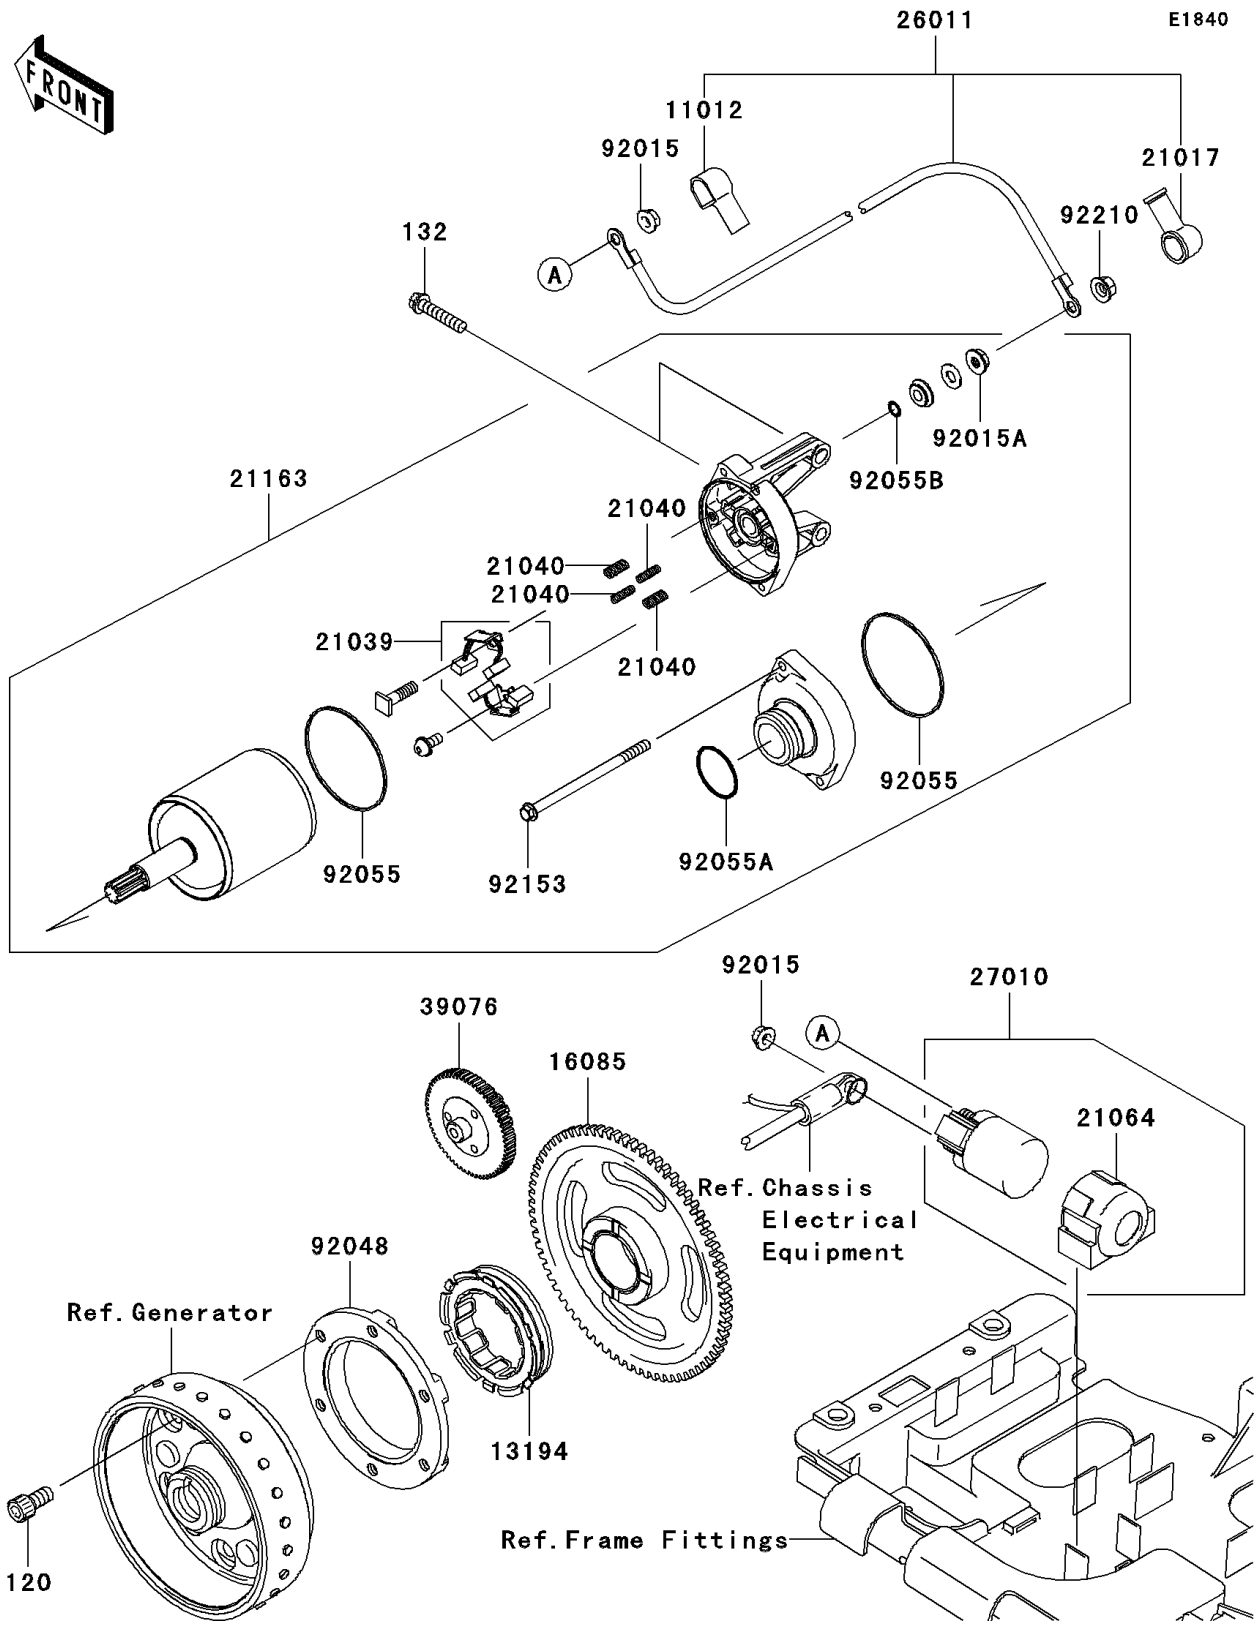

# 2009 Brute Force 750 4x4i Hardwoods Green HD PARTS DIAGRAM

## Starter Motor

## 2009 Brute Force 750 4x4i Hardwoods Green HD PARTS LIST

### Starter Motor

ITEM NAME	PART NUMBER	QUANTITY
BOLT-SOCKET,8X16 (Ref # 120)	120CA0816	6
BOLT-FLANGED-SMALL,6X30 (Ref # 132)	132BD0630	2
CAP,TERMINAL (Ref # 11012)	11012-1354	1
CLUTCH-ONEWAY (Ref # 13194)	13194-1094	1
GEAR,STARTER (Ref # 16085)	16085-1238	1
GROMMET,STARTER TERMINAL (Ref # 21017)	21017-017	1
BRUSH,CARBON (Ref # 21039)	21039-0004	1
SPRING-BRUSH (Ref # 21040)	21040-0003	4
DAMPER,MAGNETIC SWITCH (Ref # 21064)	21064-002	1
STARTER-ELECTRIC (Ref # 21163)	21163-0037	1
WIRE-LEAD,STARTER CABLE (Ref # 26011)	26011-0111	1
SWITCH,MAGNETIC (Ref # 27010)	27010-1098	1
LIMITER,STARTER (Ref # 39076)	39076-0005	1
NUT,FLANGED,6MM (Ref # 92015)	92015-1367	2
NUT,STARTER MOTOR (Ref # 92015A)	92015-1476	1
RACE,ONE WAY CLUTCH (Ref # 92048)	92048-0002	1
RING-O (Ref # 92055)	92055-0136	2
RING-O (Ref # 92055A)	92055-1276	1
RING-O,4.5X2.0 (Ref # 92055B)	92055-1370	1
BOLT (Ref # 92153)	92153-1850	2
NUT,6MM (Ref # 92210)	92210-0188	1