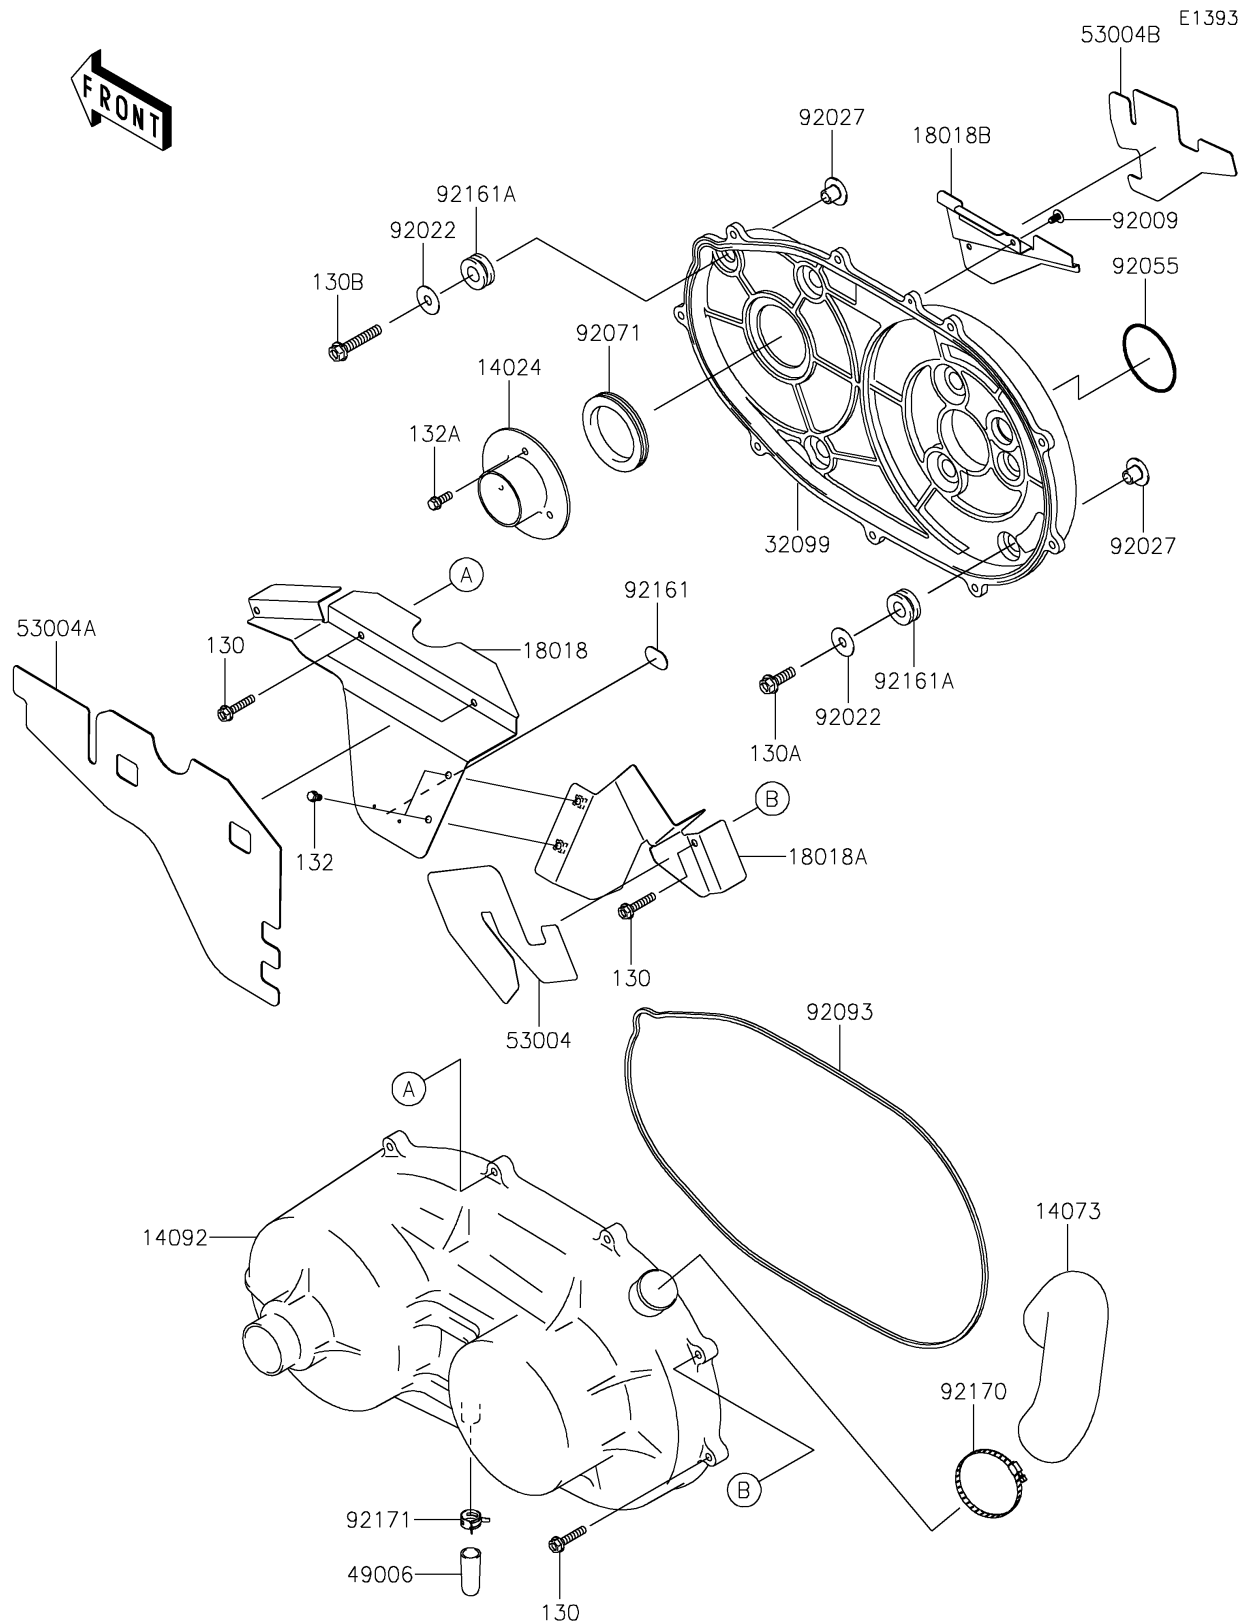

2020 MULE™ 4010 TRANS4x4® PARTS DIAGRAM

Converter Cover

2020 MULE™ 4010 TRANS4x4® PARTS LIST

Converter Cover

ITEM NAME	PART NUMBER	QUANTITY
BOLT-FLANGED,6X30 (Ref # 130)	130BA0630	1
BOLT-FLANGED,8X25 (Ref # 130A)	130BA0825	1
BOLT-FLANGED,8X45 (Ref # 130B)	130BA0845	1
BOLT-FLANGED-SMALL,6X10 (Ref # 132)	132BA0610	1
BOLT-FLANGED-SMALL,6X16 (Ref # 132A)	132BA0616	1
COVER,FAN (Ref # 14024)	14024-1554	1
DUCT,EXHAUST (Ref # 14073)	14073-0234	1
COVER,BELT CONVERTER (Ref # 14092)	14092-1035	1
PLATE-HEAT GUARD (Ref # 18018)	18018-0019	1
PLATE-HEAT GUARD (Ref # 18018A)	18018-0020	1
PLATE-HEAT GUARD (Ref # 18018B)	18018-0021	1
CASE,BELT CONVERTER (Ref # 32099)	32099-0730	1
BOOT (Ref # 49006)	49006-1351	1
MAT (Ref # 53004)	53004-0052	1
MAT (Ref # 53004A)	53004-0053	1
MAT (Ref # 53004B)	53004-0054	1
SCREW,TAPPING,5X10 (Ref # 92009)	92009-1332	1
WASHER,8.5X26X0.8 (Ref # 92022)	92022-101	1
COLLAR (Ref # 92027)	92027-4015	1
RING-O,CRANKCASE SIDE (Ref # 92055)	92055-1395	1
GROMMET,CONVERTER CASE (Ref # 92071)	92071-1212	1
SEAL,BELT CONVERTER COVER (Ref # 92093)	92093-0582	1
DAMPER (Ref # 92161)	92161-0406	1
DAMPER (Ref # 92161A)	92161-1484	1
CLAMP (Ref # 92170)	92170-1764	1
CLAMP (Ref # 92171)	92171-1277	1