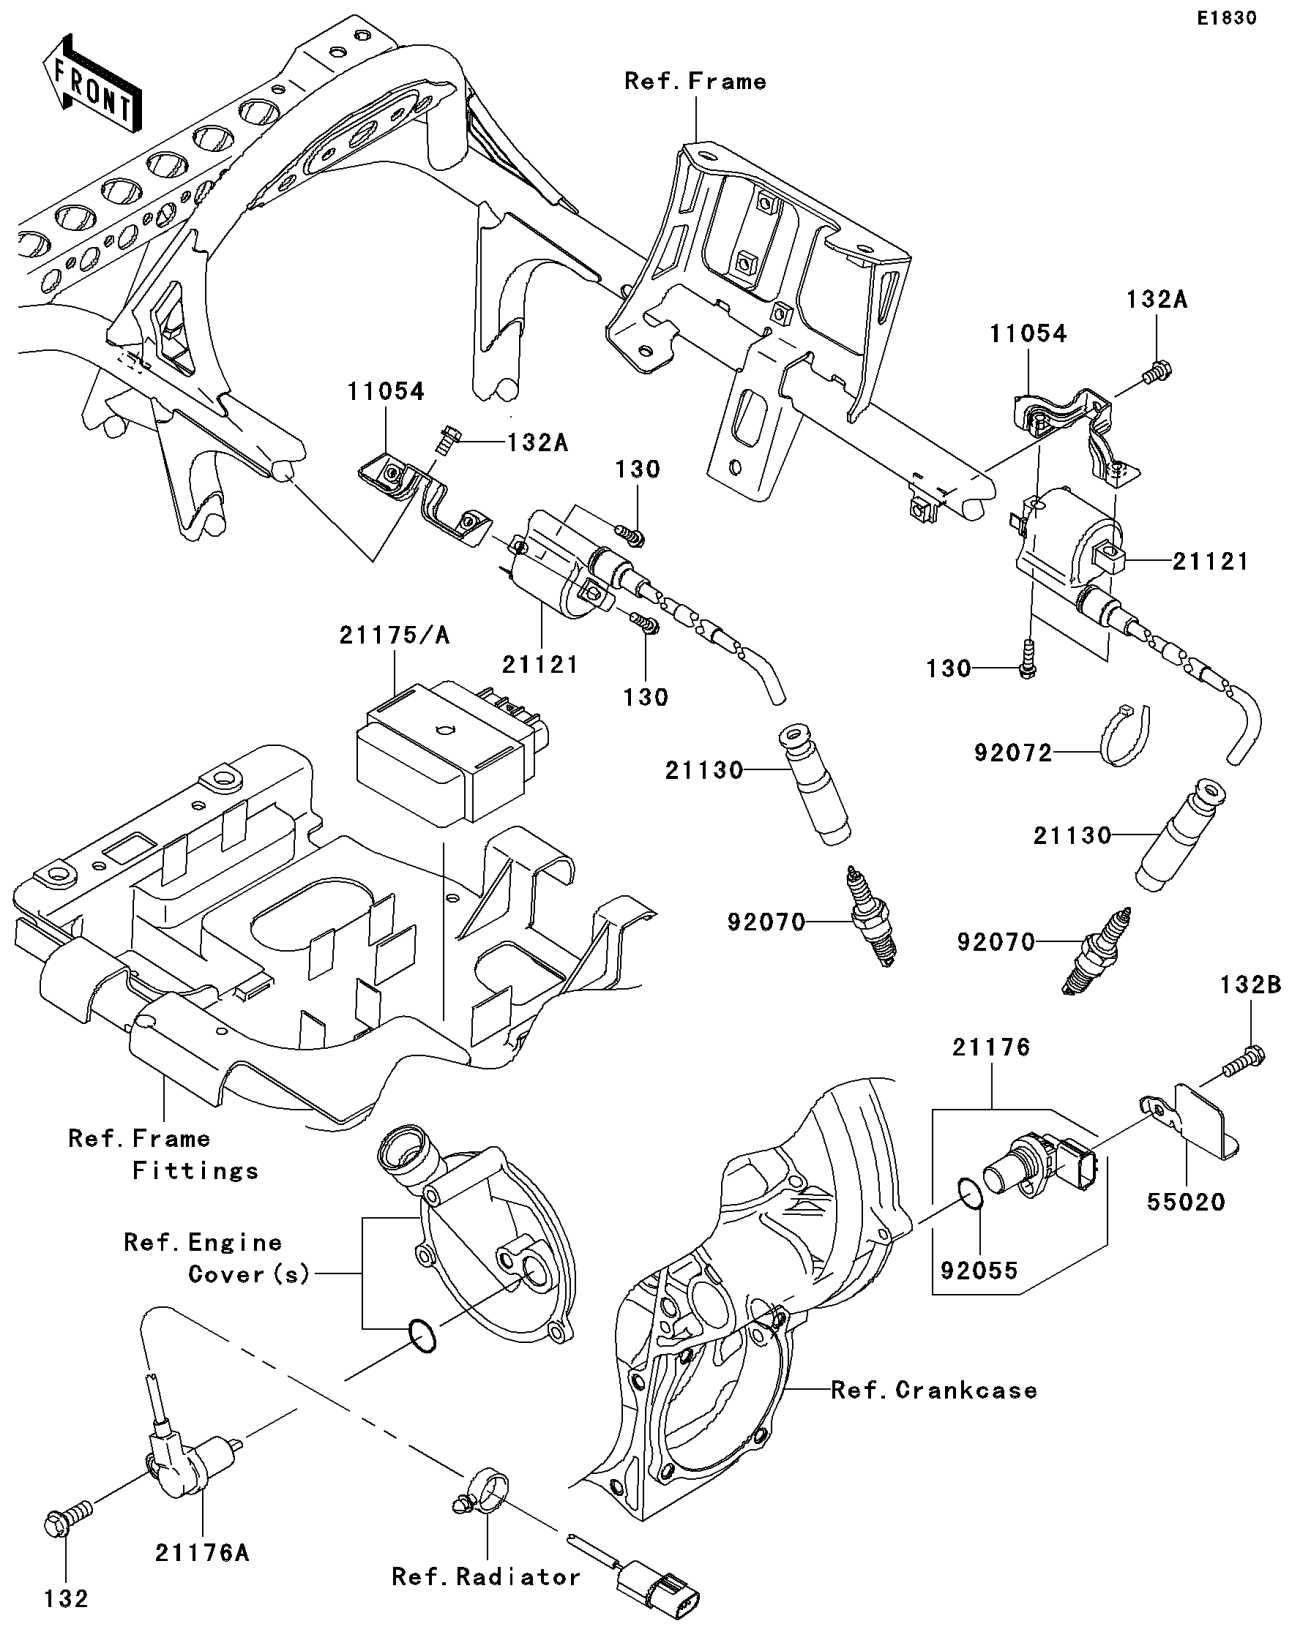

2009 Brute Force 750 4x4i Hardwoods Green HD PARTS DIAGRAM

Ignition System

E1830

2009 Brute Force 750 4x4i Hardwoods Green HD PARTS LIST

Ignition System

ITEM NAME	PART NUMBER	QUANTITY
BOLT-FLANGED,5X18 (Ref # 130)	130BB0518	4
BOLT-FLANGED-SMALL,8X22 (Ref # 132)	132BA0822	1
BOLT-FLANGED-SMALL,6X10 (Ref # 132A)	132BD0610	2
BOLT-FLANGED-SMALL,6X20 (Ref # 132B)	132BD0620	1
BRACKET (Ref # 11054)	11054-1328	2
COIL-IGNITION (Ref # 21121)	21121-0039	2
CAP-SPARK PLUG (Ref # 21130)	21130-1071	2
CONTROL UNIT-ELECTRONIC (Ref # 21175A)	21175-0216	1
SENSOR,SPEED (Ref # 21176)	21176-1104	1
SENSOR,REVERSE (Ref # 21176A)	21176-1109	1
GUARD (Ref # 55020)	55020-0247	1
RING-O (Ref # 92055)	92055-1718	1
PLUG-SPARK,CR7E(NGK) (Ref # 92070)	92070-1209	2
BAND,L=188 (Ref # 92072)	92072-1239	1