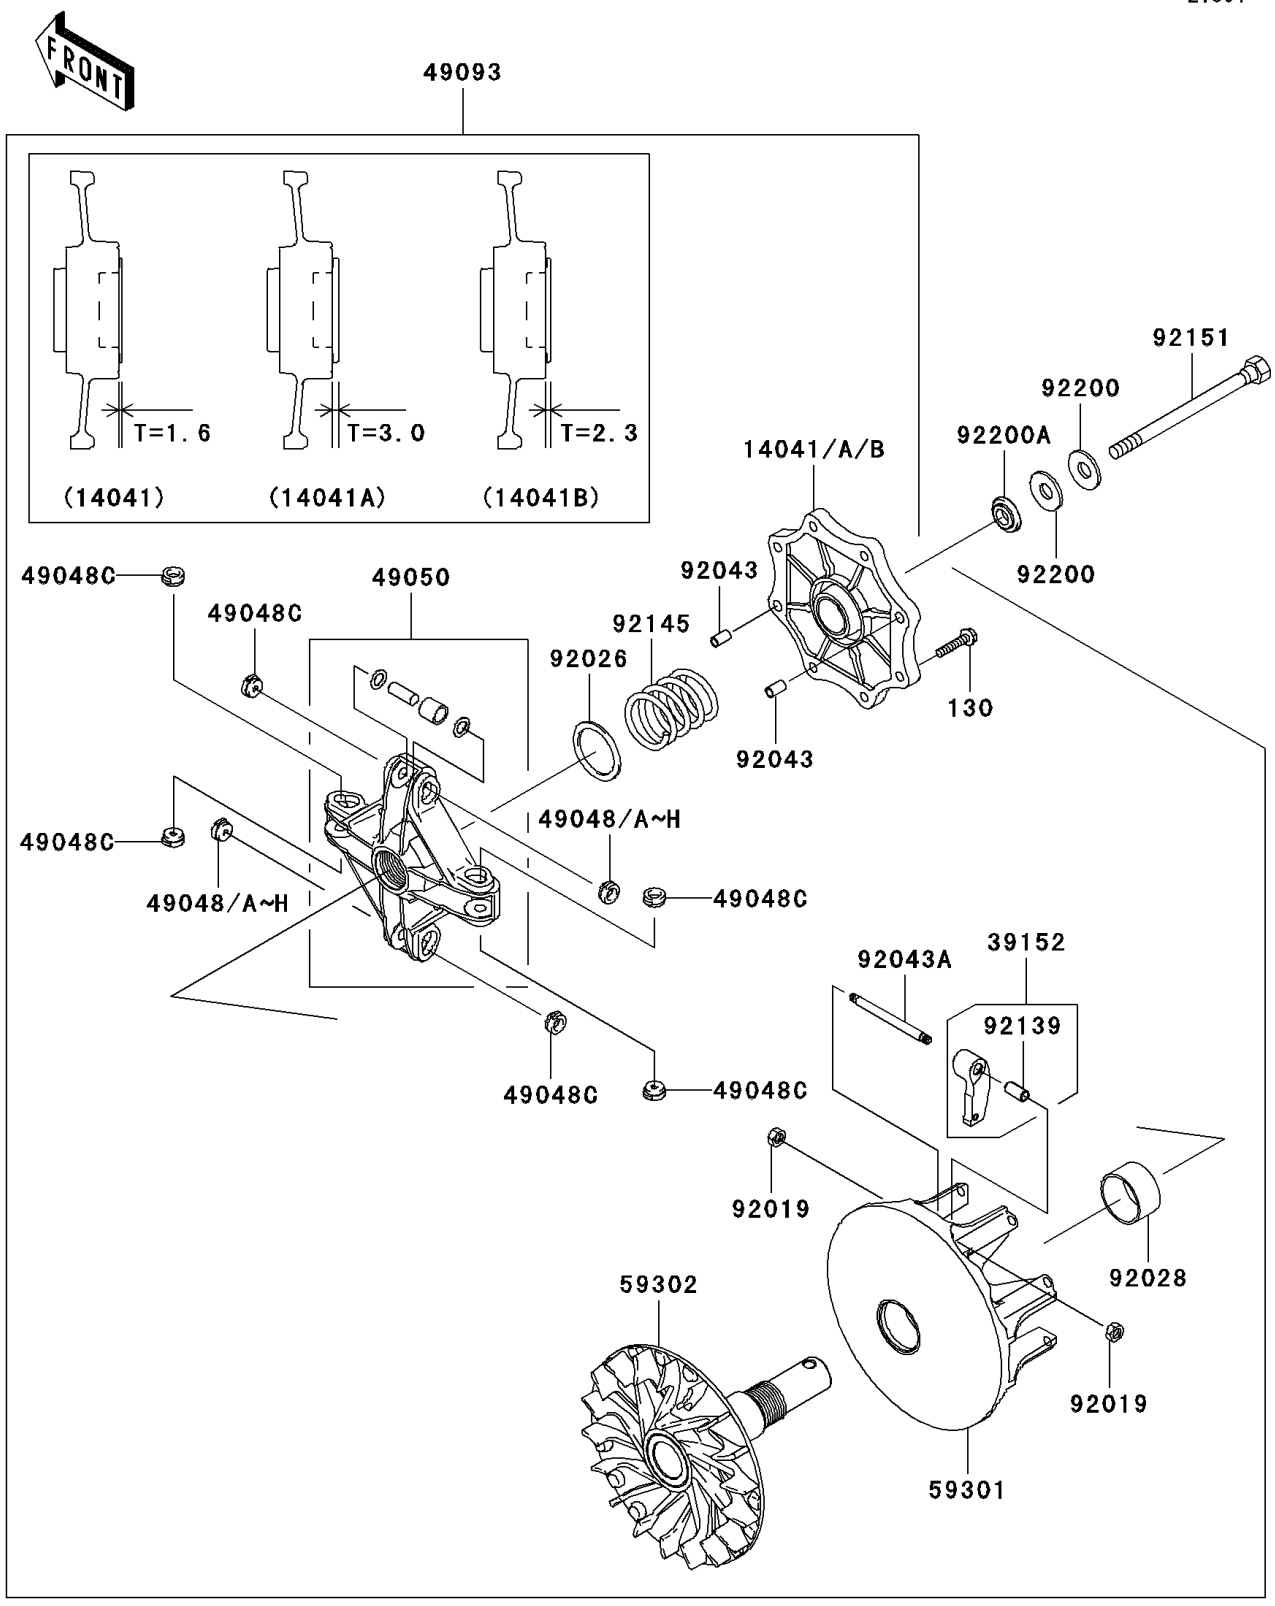

2008 Brute Force 750 4x4i Hardwoods Green HD PARTS DIAGRAM

Drive Converter

E1391

2008 Brute Force 750 4x4i Hardwoods Green HD PARTS LIST

Drive Converter

ITEM NAME	PART NUMBER	QUANTITY
BOLT-FLANGED,6X30 (Ref # 130)	130CA0630	8
COVER-COMP,RED (Ref # 14041)	14041-1159	AR
COVER-COMP,BLUE (Ref # 14041A)	14041-1160	AR
COVER-COMP,STD (Ref # 14041B)	14041-1161	1
WEIGHT-RAMP (Ref # 39152)	39152-0019	4
SHOE,T=7.2 (Ref # 49048)	49048-1087	AR
SHOE,T=7.3 (Ref # 49048A)	49048-1088	AR
SHOE,T=7.4 (Ref # 49048B)	49048-1089	AR
SHOE,T=7.5 (Ref # 49048C)	49048-1090	8
SHOE,T=7.6 (Ref # 49048D)	49048-1091	AR
SHOE,T=7.7 (Ref # 49048E)	49048-1092	AR
SHOE,T=7.8 (Ref # 49048F)	49048-1093	AR
SHOE,T=7.9 (Ref # 49048G)	49048-1094	AR
SHOE,T=8.0 (Ref # 49048H)	49048-1095	AR
SPIDER (Ref # 49050)	49050-0010	1
CONVERTER-ASSY-DRIVE (Ref # 49093)	49093-0022	1
SHEAVE-MOVABLE (Ref # 59301)	59301-0007	1
SHEAVE-COMP (Ref # 59302)	59302-0003	1
NUT,LOCK,6MM (Ref # 92019)	92019-008	8
SPACER,39X49.5X1.0 (Ref # 92026)	92026-1603	1
BUSHING (Ref # 92028)	92028-1975	1
PIN,6.2X8X14 (Ref # 92043)	92043-1263	2
PIN (Ref # 92043A)	92043-1688	4
BUSHING (Ref # 92139)	92139-0215	4
SPRING (Ref # 92145)	92145-0557	1
BOLT,12X165 (Ref # 92151)	92151-1393	1
WASHER,SPRING (Ref # 92200)	92200-1504	2
WASHER (Ref # 92200A)	92200-1634	1