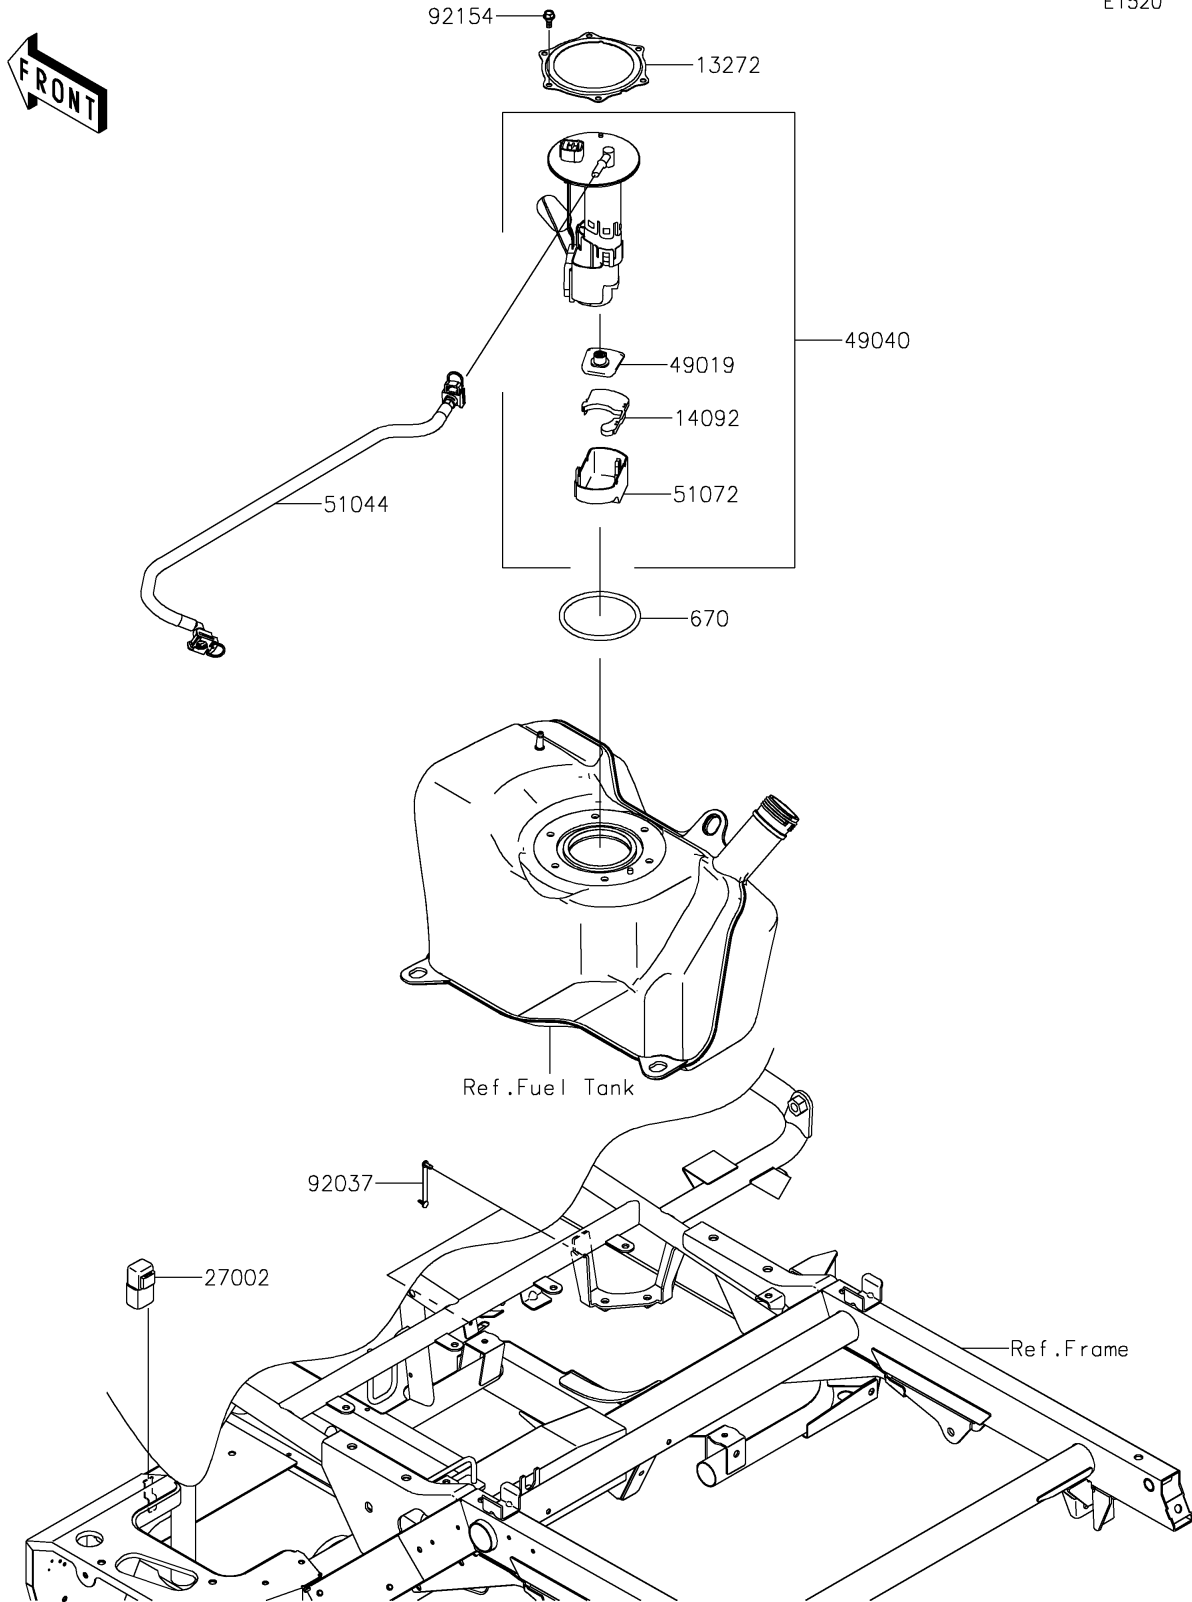

2020 MULE SX™ 4x4 SE FI PARTS DIAGRAM

Fuel Pump

E1520

2020 MULE SX™ 4x4 SE FI PARTS LIST

Fuel Pump

ITEM NAME	PART NUMBER	QUANTITY
PLATE (Ref # 13272)	13272-2501	1
COVER (Ref # 14092)	14092-1044	1
RELAY-ASSY (Ref # 27002)	27002-1088	1
FILTER-FUEL (Ref # 49019)	49019-0013	1
PUMP-FUEL (Ref # 49040)	49040-0718	1
TUBE-ASSY (Ref # 51044)	51044-0928	1
CHAMBER-FUEL (Ref # 51072)	51072-0003	1
O RING (Ref # 670)	670E5090	1
CLAMP,SPEED,L=58 (Ref # 92037)	92037-1163	1
BOLT,FUEL PUMP (Ref # 92154)	92154-1326	1