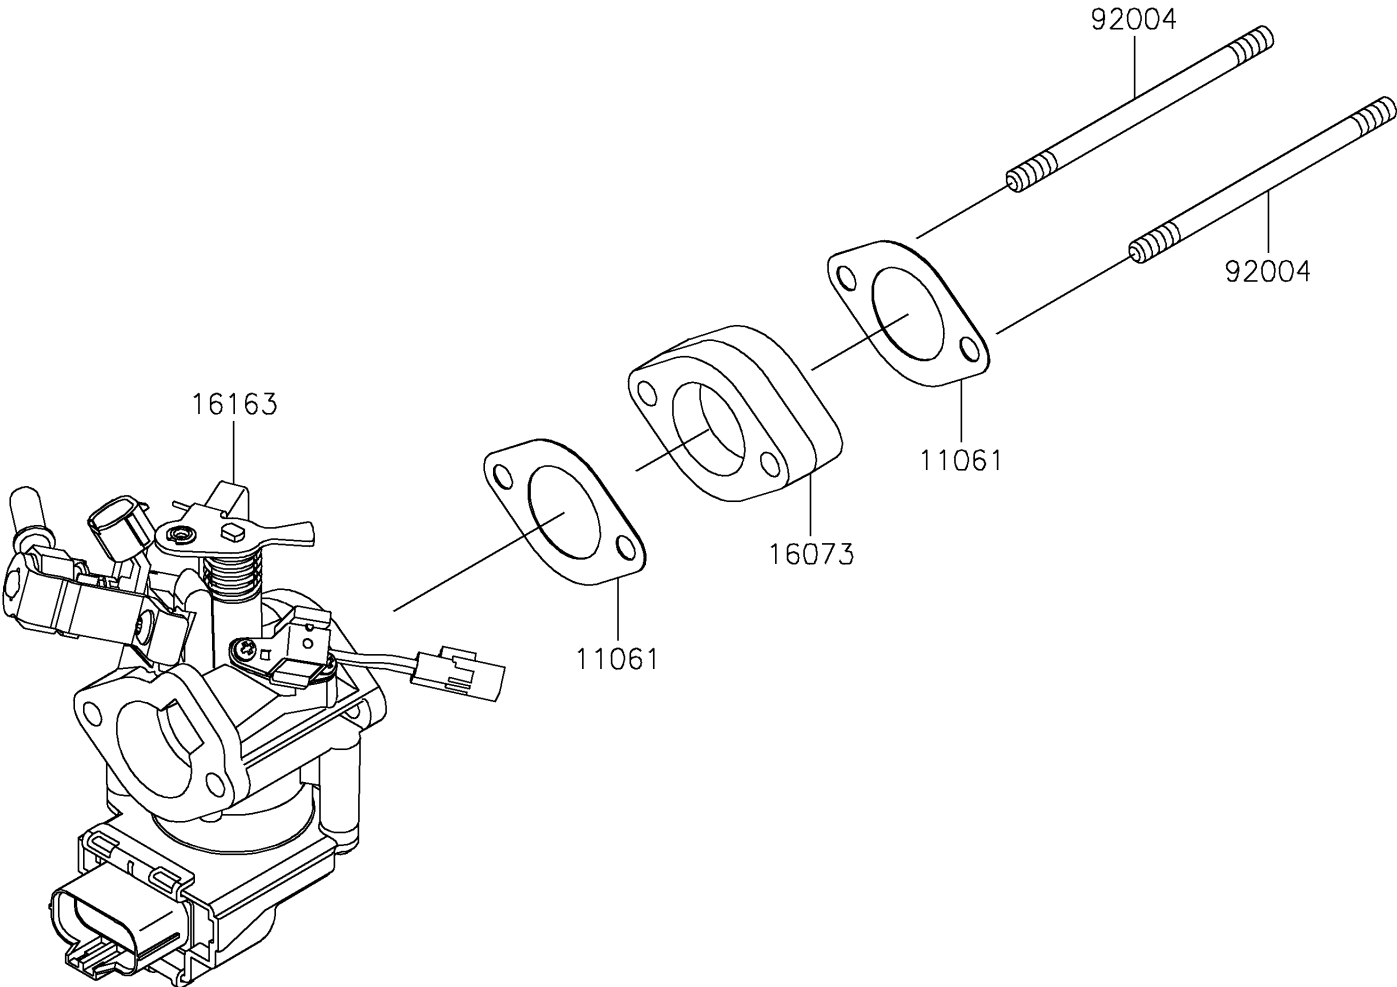

2020 MULE SX™ 4x4 SE FI PARTS DIAGRAM

Throttle

E1510

2020 MULE SX™ 4x4 SE FI PARTS LIST

Throttle

ITEM NAME	PART NUMBER	QUANTITY
GASKET,HEAD-CARB (Ref # 11061)	11061-1303	1
INSULATOR (Ref # 16073)	16073-0873	1
THROTTLE-ASSY (Ref # 16163)	16163-1140	1
STUD,6X95 (Ref # 92004)	92004-7027	1