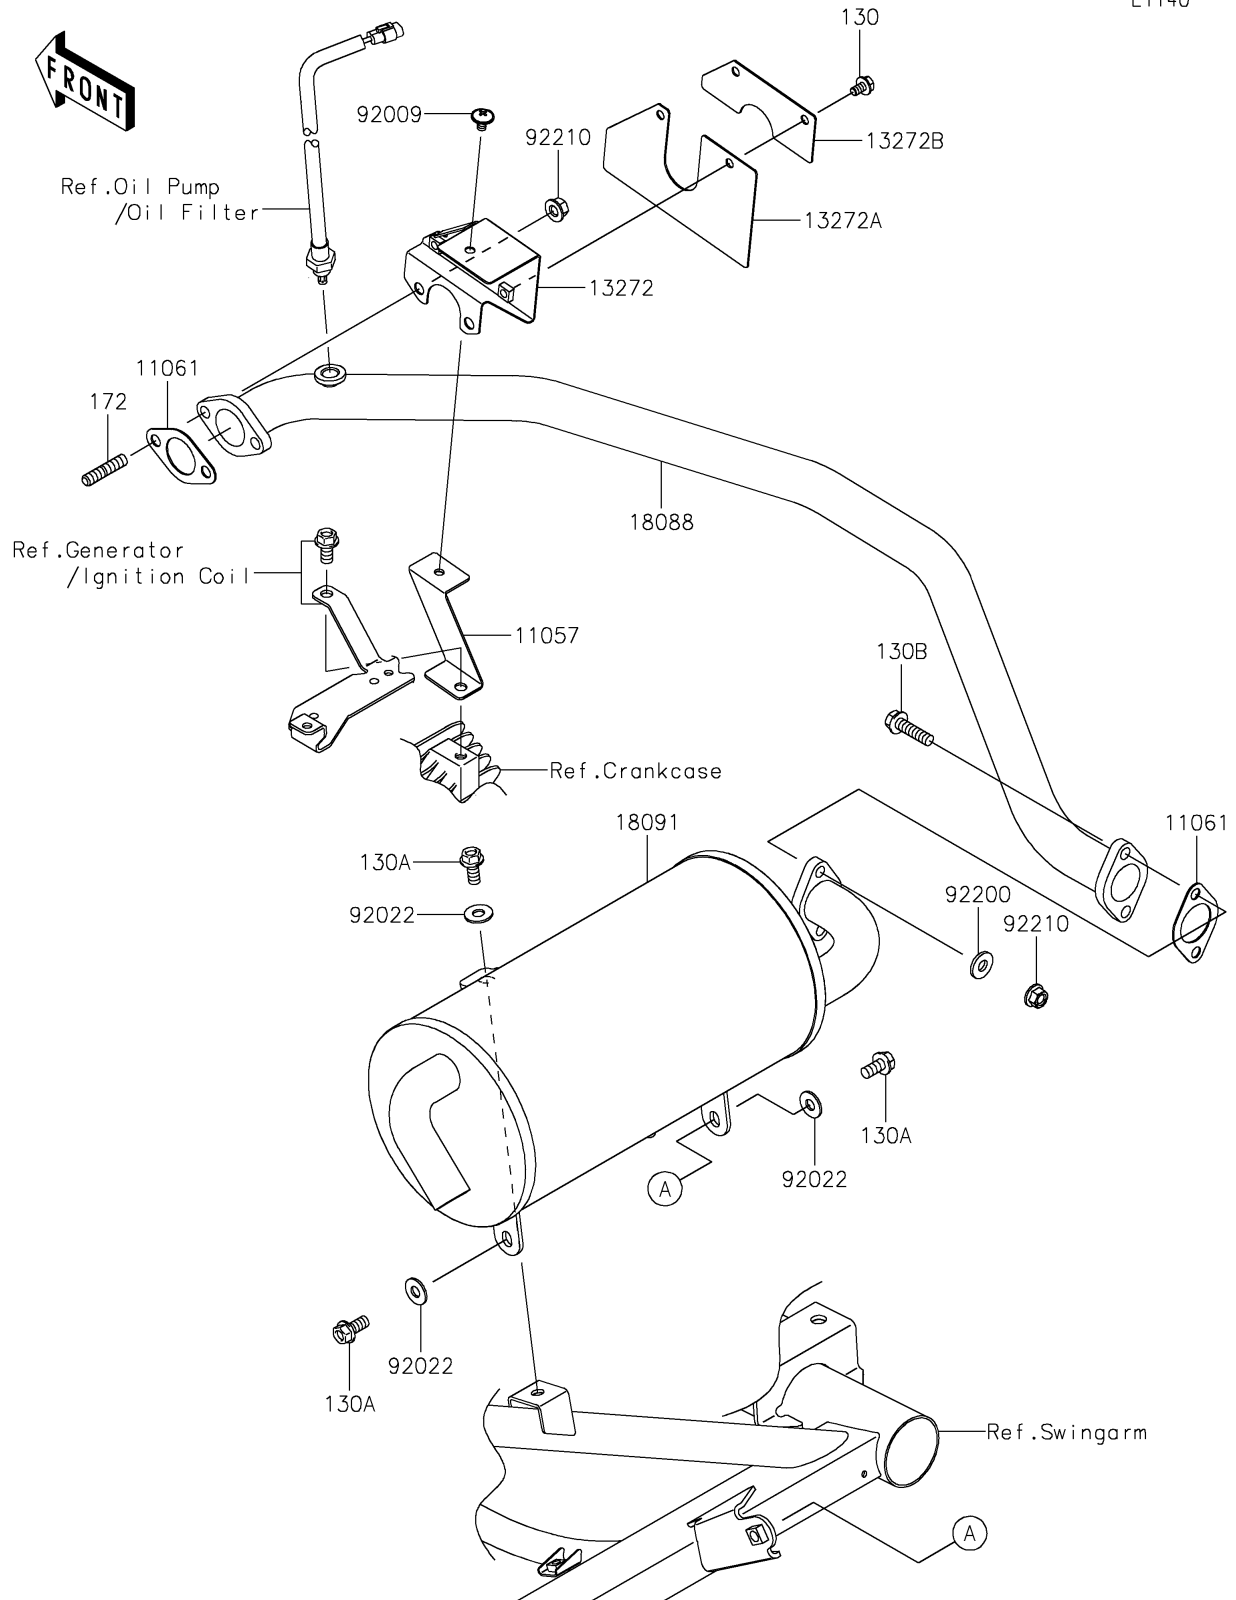

## 2020 MULE SX™ 4x4 SE FI PARTS DIAGRAM

Muffler(s)

E1140

## 2020 MULE SX™ 4x4 SE FI PARTS LIST

Muffler(s)

ITEM NAME	PART NUMBER	QUANTITY
BRACKET (Ref # 11057)	11057-1829	1
GASKET (Ref # 11061)	11061-0132	1
BOLT-FLANGED,6X10 (Ref # 130)	130BA0610	1
BOLT-FLANGED,8X16 (Ref # 130A)	130CA0816	1
BOLT-FLANGED,8X30 (Ref # 130B)	130CD0830	1
PLATE (Ref # 13272)	13272-2621	1
PLATE (Ref # 13272A)	13272-2622	1
PLATE (Ref # 13272B)	13272-2623	1
BOLT-STUD,8X22 (Ref # 172)	172BA0822	1
PIPE-EXHAUST (Ref # 18088)	18088-1402	1
BODY-COMP-MUFFLER (Ref # 18091)	18091-0487	1
SCREW,6X10 (Ref # 92009)	92009-1661	1
WASHER,8.5X20X1.6 (Ref # 92022)	92022-1561	1
WASHER,8.5X18X2.3 (Ref # 92200)	92200-1213	1
NUT,8MM (Ref # 92210)	92210-1456	1