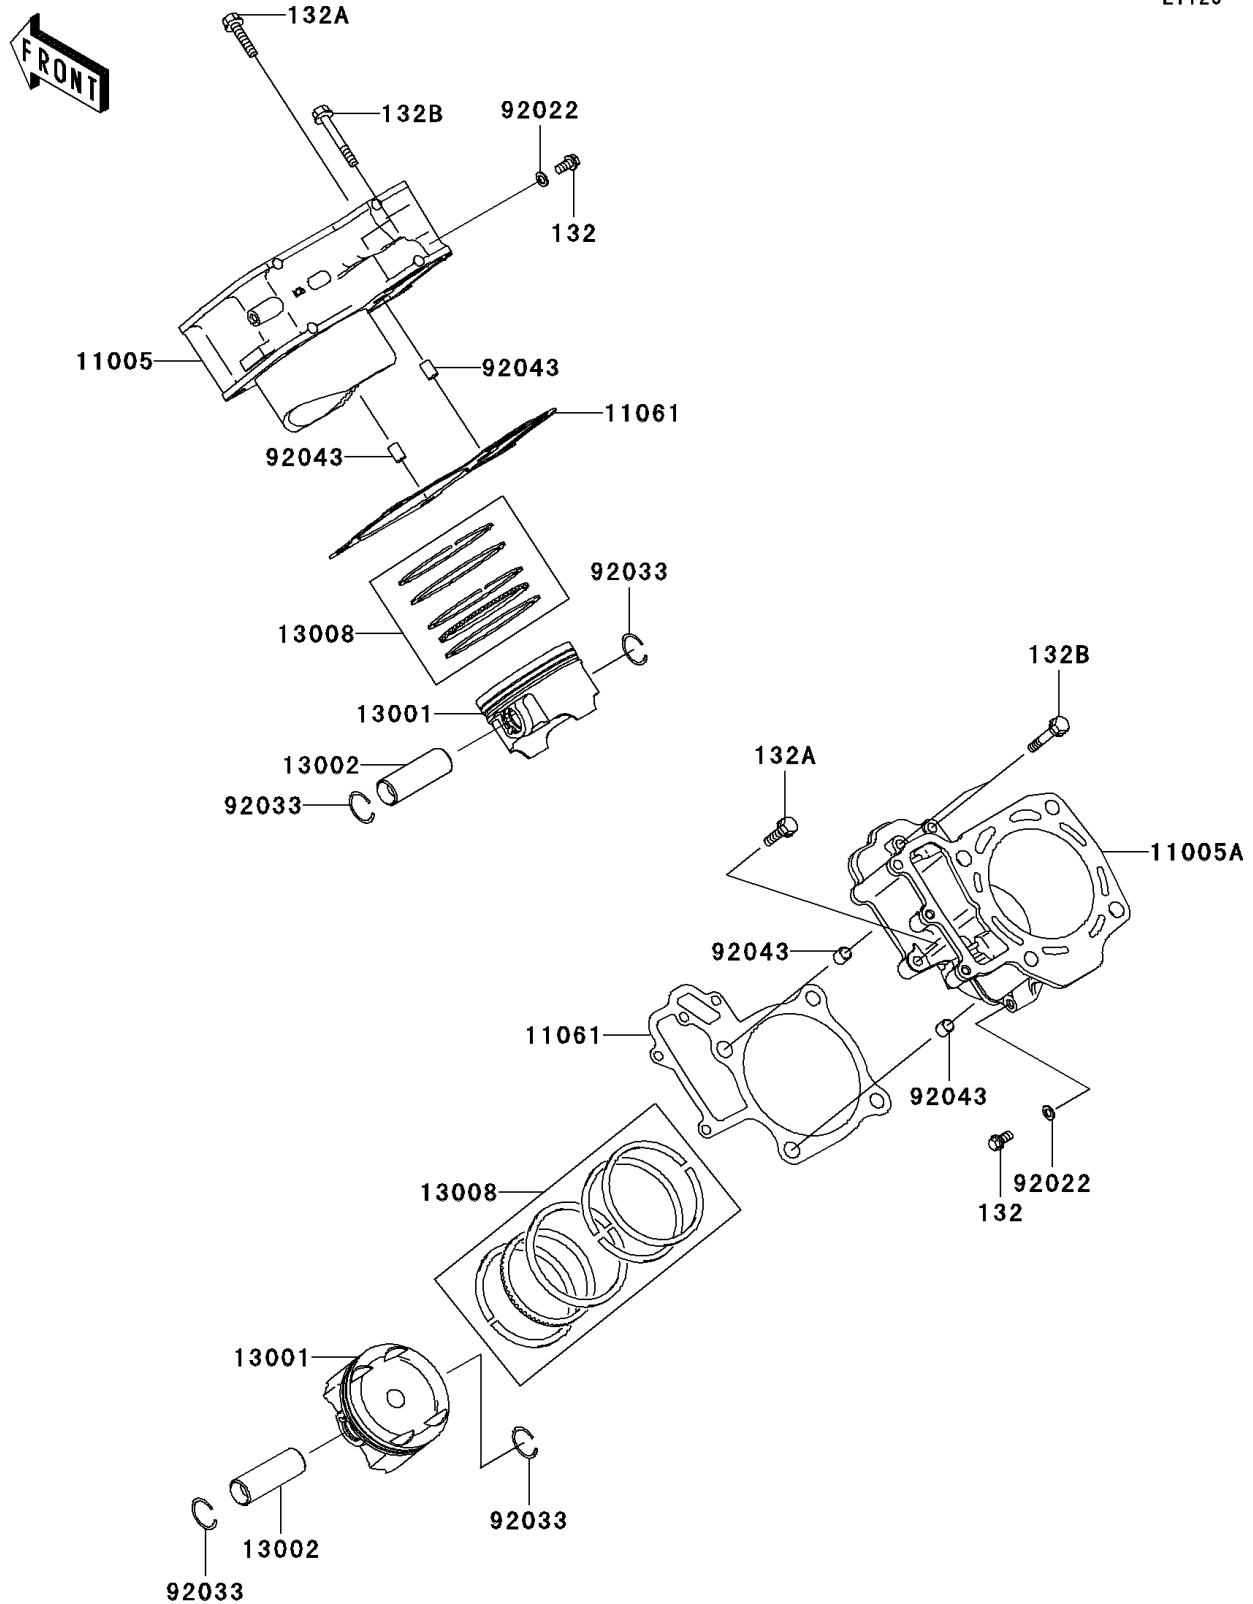

## PARTS DIAGRAM

### Cylinder/Piston(s)

E1120

## PARTS LIST

### Cylinder/Piston(s)

ITEM NAME	PART NUMBER	QUANTITY
BOLT-FLANGED-SMALL,6X12 (Ref # 132)	132BD0612	2
BOLT-FLANGED-SMALL,6X30 (Ref # 132A)	132BD0630	2
BOLT-FLANGED-SMALL,6X40 (Ref # 132B)	132BD0640	4
CYLINDER-ENGINE,FR (Ref # 11005)	11005-0107	1
CYLINDER-ENGINE,RR (Ref # 11005A)	11005-0108	1
GASKET,CYLINDER BASE (Ref # 11061)	11061-0063	2
PISTON-ENGINE (Ref # 13001)	13001-0021	2
PIN-PISTON (Ref # 13002)	13002-1060	2
RING-SET-PISTON (Ref # 13008)	13008-0008	2
WASHER,6.2X11X1 (Ref # 92022)	92022-304	2
RING-SNAP (Ref # 92033)	92033-1207	4
PIN,10.1X12X14 (Ref # 92043)	92043-4009	4