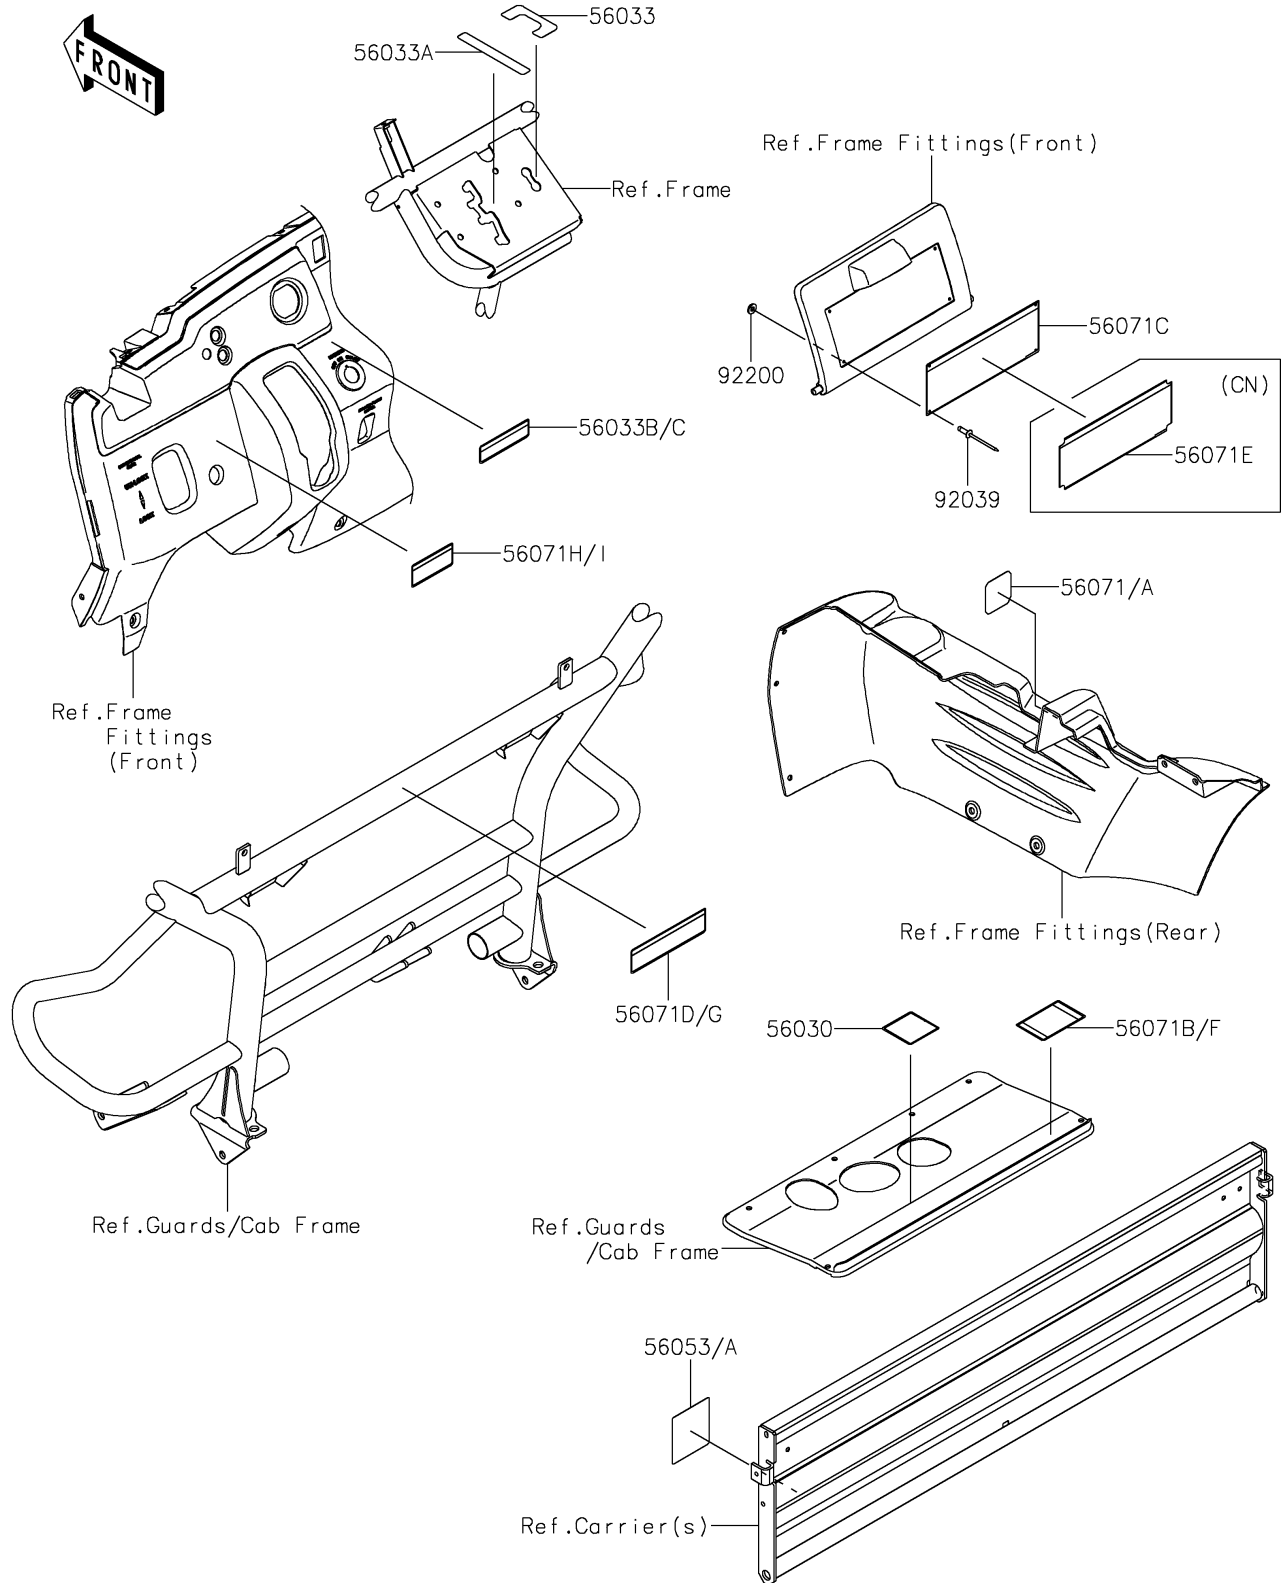

# 2020 MULE SX™ 4x4 XC LE FI PARTS DIAGRAM

Labels

F2860

## 2020 MULE SX™ 4x4 XC LE FI PARTS LIST

### Labels

| ITEM NAME                                   | PART NUMBER | QUANTITY |
|---|-------------|----------|
| LABEL,OIL GAUGE (Ref # 56030)               | 56030-0984  | 1        |
| LABEL-MANUAL,2/4WD (Ref # 56033)            | 56033-0052  | 1        |
| LABEL-MANUAL,SHIFT (Ref # 56033A)           | 56033-0056  | 1        |
| LABEL-MANUAL,SHIFT NOTICE (Ref # 56033B)    | 56033-0822  | 1        |
| LABEL-SPECIFICATION,TIRE&LOAD (Ref # 56053) | 56053-1509  | 1        |
| LABEL-WARNING,GASOLINE (Ref # 56071)        | 56071-0588  | 1        |
| LABEL-WARNING,HOT SURFACE (Ref # 56071B)    | 56071-0596  | 1        |
| LABEL-WARNING,GENERAL (Ref # 56071C)        | 56071-0597  | 1        |
| LABEL-WARNING,CARGO BED (Ref # 56071D)      | 56071-0599  | 1        |
| LABEL-WARNING,CARGO BED (Ref # 56071H)      | 56071-0638  | 1        |
| RIVET,3.2X8 (Ref # 92039)                   | 92039-3763  | 4        |
| WASHER,3.5X8X1 (Ref # 92200)                | 92200-1251  | 4        |