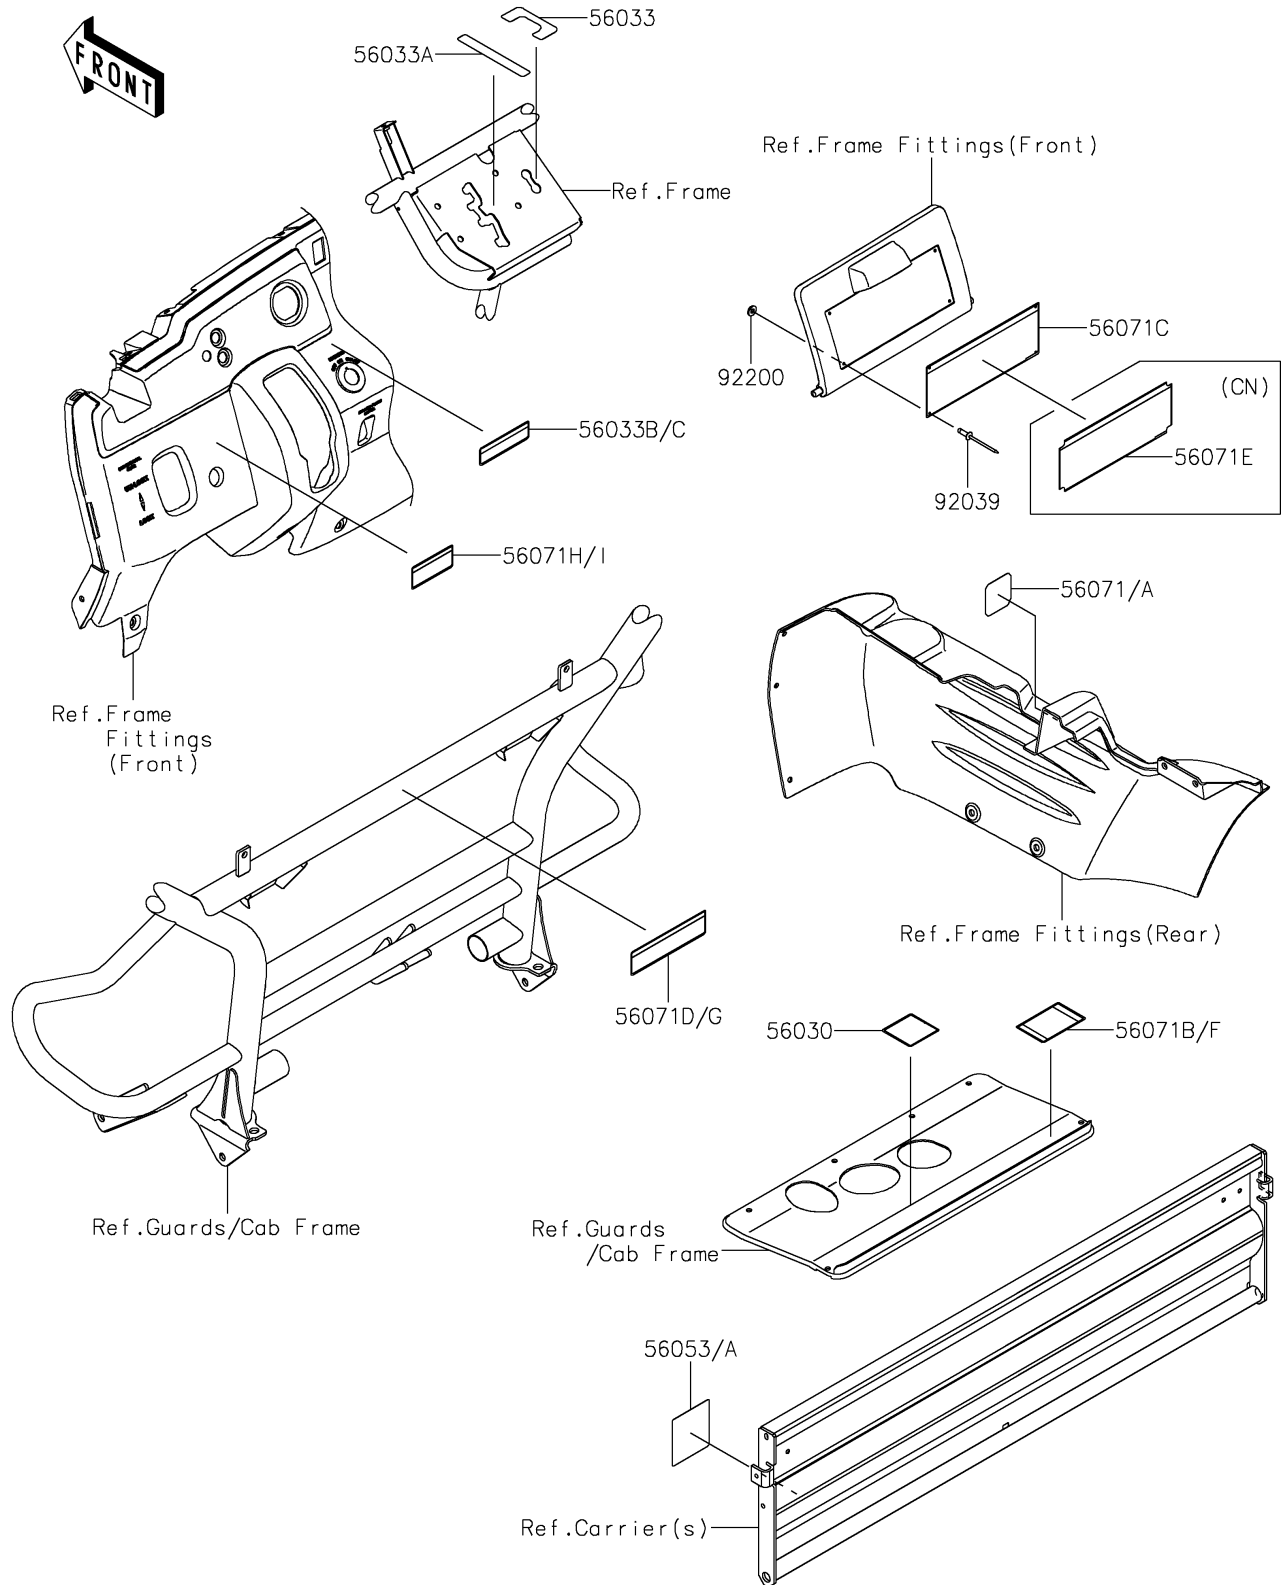

## 2020 MULE SX™ 4x4 XC LE FI PARTS DIAGRAM

Labels

F2860

## 2020 MULE SX™ 4x4 XC LE FI PARTS LIST

Labels

ITEM NAME	PART NUMBER	QUANTITY
LABEL,OIL GAUGE (Ref # 56030)	56030-0984	1
LABEL-MANUAL,2/4WD (Ref # 56033)	56033-0052	1
LABEL-MANUAL,SHIFT (Ref # 56033A)	56033-0056	1
LABEL-MANUAL,SHIFT NOTICE (Ref # 56033B)	56033-0822	1
LABEL-MANUAL,SHIFT NOTICE (Ref # 56033C)	56033-0826	1
LABEL-SPECIFICATION,TIRE&LOAD (Ref # 56053)	56053-1509	1
LABEL-SPECIFICATION,TIRE&LOAD (Ref # 56053A)	56053-1513	1
LABEL-WARNING,GASOLINE (Ref # 56071)	56071-0588	1
LABEL-WARNING,GASOLINE (Ref # 56071A)	56071-0593	1
LABEL-WARNING,HOT SURFACE (Ref # 56071B)	56071-0596	1
LABEL-WARNING,GENERAL (Ref # 56071C)	56071-0597	1
LABEL-WARNING,CARGO BED (Ref # 56071D)	56071-0599	1
LABEL-WARNING,GENERAL (Ref # 56071E)	56071-0601	1
LABEL-WARNING,HOT SURFACE (Ref # 56071F)	56071-0603	1
LABEL-WARNING,CARGO BED (Ref # 56071G)	56071-0605	1
LABEL-WARNING,CARGO BED (Ref # 56071H)	56071-0638	1
LABEL-WARNING,CARGO BED (Ref # 56071I)	56071-0639	1
RIVET,3.2X8 (Ref # 92039)	92039-3763	1
WASHER,3.5X8X1 (Ref # 92200)	92200-1251	1