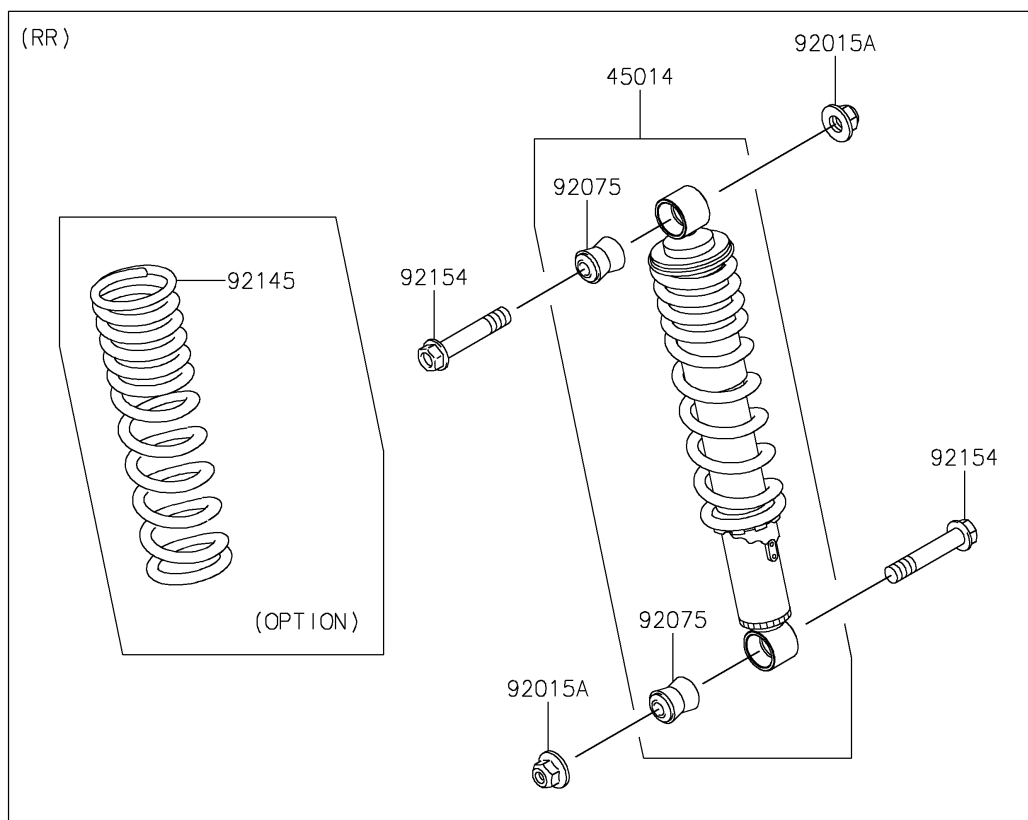

2020 MULE SX™ 4x4 XC LE FI PARTS DIAGRAM

Shock Absorber(s)

F2280

2020 MULE SX™ 4x4 XC LE FI PARTS LIST

Shock Absorber(s)

ITEM NAME	PART NUMBER	QUANTITY
SHOCKABSORBER (Ref # 45014)	45014-0539	1
STRUT (Ref # 45023)	45023-0009	1
WASHER-SPRING,10MM (Ref # 461)	461DA1000	1
NUT,FLANGED,10MM (Ref # 92015)	92015-1428	1
NUT,LOCK,10MM (Ref # 92015A)	92015-1597	1
DAMPER,SHOCKABSORBER (Ref # 92075)	92075-1784	1
SPRING,SHOCK,K=24.5/44.1N/MM (Ref # 92145)	92145-0400	1
BOLT,FLANGED,10X53.5 (Ref # 92154)	92154-1949	1