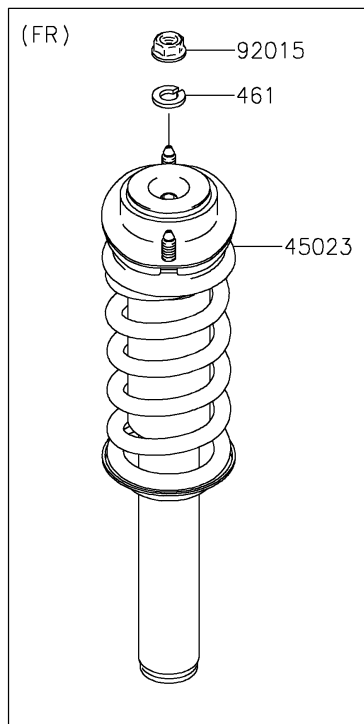

2020 MULE SX™ 4x4 XC LE FI PARTS DIAGRAM

Shock Absorber(s)

F2280

2020 MULE SX™ 4x4 XC LE FI PARTS LIST

Shock Absorber(s)

ITEM NAME	PART NUMBER	QUANTITY
SHOCKABSORBER (Ref # 45014)	45014-0539	1
STRUT (Ref # 45023)	45023-0009	1
WASHER-SPRING,10MM (Ref # 461)	461DA1000	1
NUT,FLANGED,10MM (Ref # 92015)	92015-1428	1
NUT,LOCK,10MM (Ref # 92015A)	92015-1597	1
DAMPER,SHOCKABSORBER (Ref # 92075)	92075-1784	1
SPRING,SHOCK,K=24.5/44.1N/MM (Ref # 92145)	92145-0400	1
BOLT,FLANGED,10X53.5 (Ref # 92154)	92154-1949	1