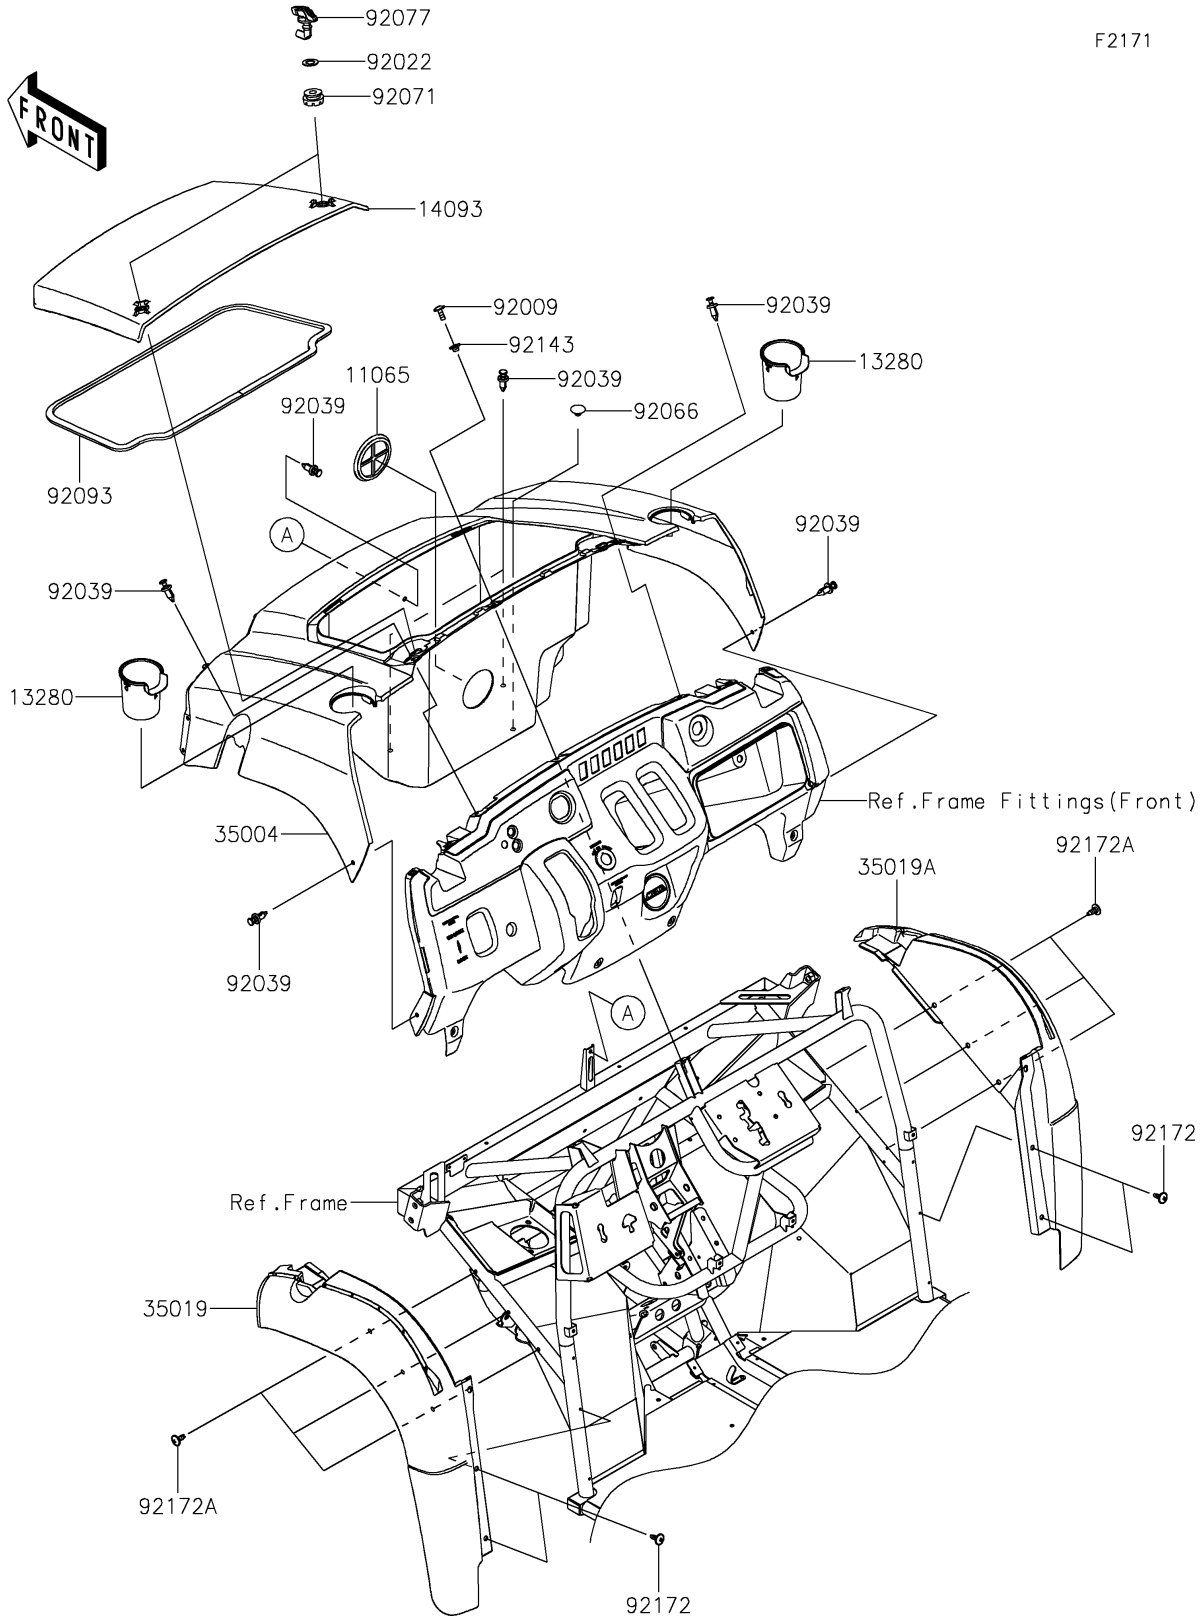

# 2020 MULE SX™ 4x4 XC LE FI PARTS DIAGRAM

Front Fender(s)

## 2020 MULE SX™ 4x4 XC LE FI PARTS LIST

### Front Fender(s)

ITEM NAME	PART NUMBER	QUANTITY
CAP,F.BLACK (Ref # 11065)	11065-1053-6Z	1
HOLDER (Ref # 13280)	13280-0879	2
COVER,HOOD,S.BLACK (Ref # 14093)	14093-0390-839	1
FENDER-FRONT,S.BLACK (Ref # 35004)	35004-0355-839	1
FLAP,LH (Ref # 35019)	35019-0608	1
FLAP,RH (Ref # 35019A)	35019-0609	1
SCREW,6X16 (Ref # 92009)	92009-1621	1
WASHER,12.5X22X1.2 (Ref # 92022)	92022-072	2
RIVET (Ref # 92039)	92039-0776	7
PLUG (Ref # 92066)	92066-1485	1
GROMMET (Ref # 92071)	92071-0746	2
KNOB (Ref # 92077)	92077-0033	2
SEAL,6X15X1755 (Ref # 92093)	92093-0688	1
COLLAR (Ref # 92143)	92143-1057	1
SCREW,6X16 (Ref # 92172)	92172-0711	4
SCREW,6X16 (Ref # 92172A)	92172-0826	6