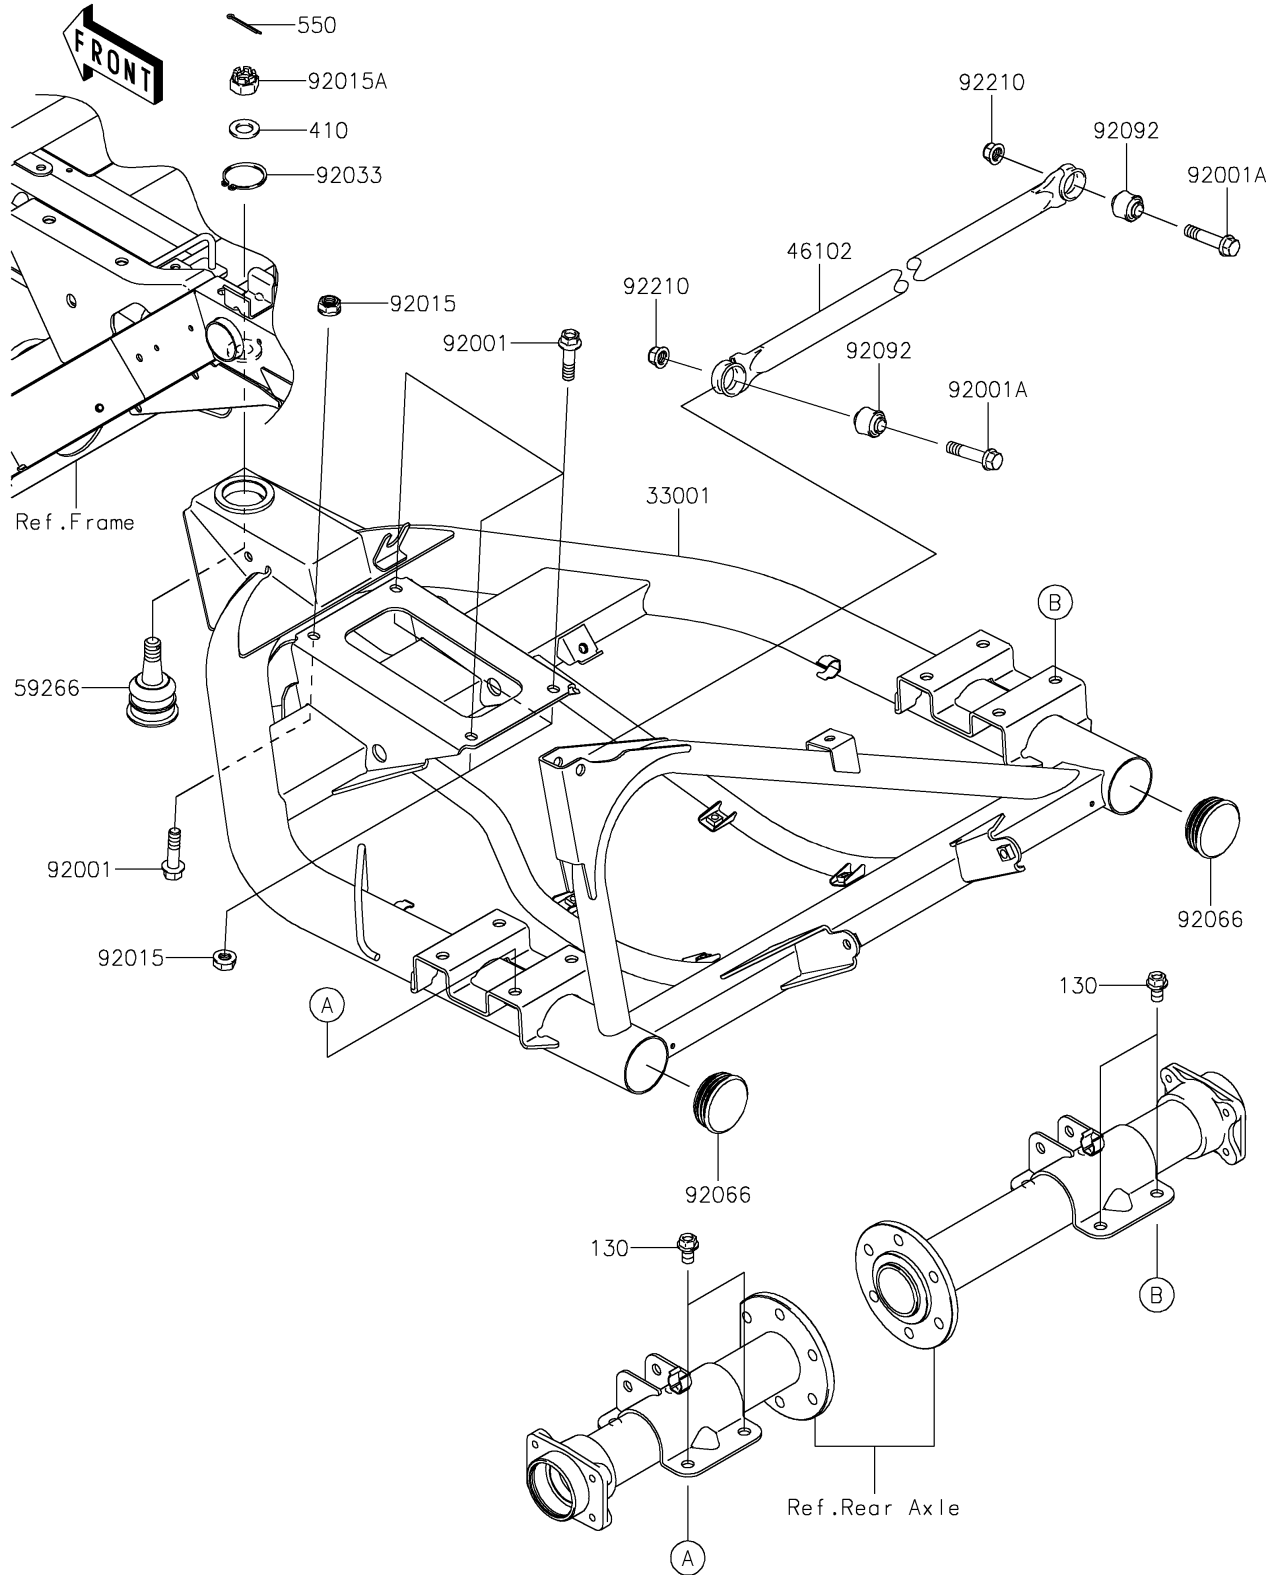

## 2020 MULE SX™ 4x4 XC LE FI PARTS DIAGRAM

Swingarm

F2141

## 2020 MULE SX™ 4x4 XC LE FI PARTS LIST

Swingarm

ITEM NAME	PART NUMBER	QUANTITY
BOLT-FLANGED,10X16 (Ref # 130)	130BA1016	1
ARM-COMP-SWING (Ref # 33001)	33001-0715	1
WASHER-PLAIN-SMALL,14MM (Ref # 410)	410AA1400	1
ROD (Ref # 46102)	46102-0583	1
PIN-COTTER,3.2X30 (Ref # 550)	550AA3230	1
JOINT-BALL (Ref # 59266)	59266-1087	1
BOLT,FLANGED,10X38 (Ref # 92001)	92001-1293	1
BOLT,FLANGED,10X44 (Ref # 92001A)	92001-1499	1
NUT,LOCK,FLANGED,10MM (Ref # 92015)	92015-1717	1
NUT,CASTLE,14MM (Ref # 92015A)	92015-1841	1
RING-SNAP (Ref # 92033)	92033-0050	1
PLUG (Ref # 92066)	92066-0044	1
BUSHING-RUBBER (Ref # 92092)	92092-7502	1
NUT,LOCK,FLANGED,10MM (Ref # 92210)	92210-0276	1