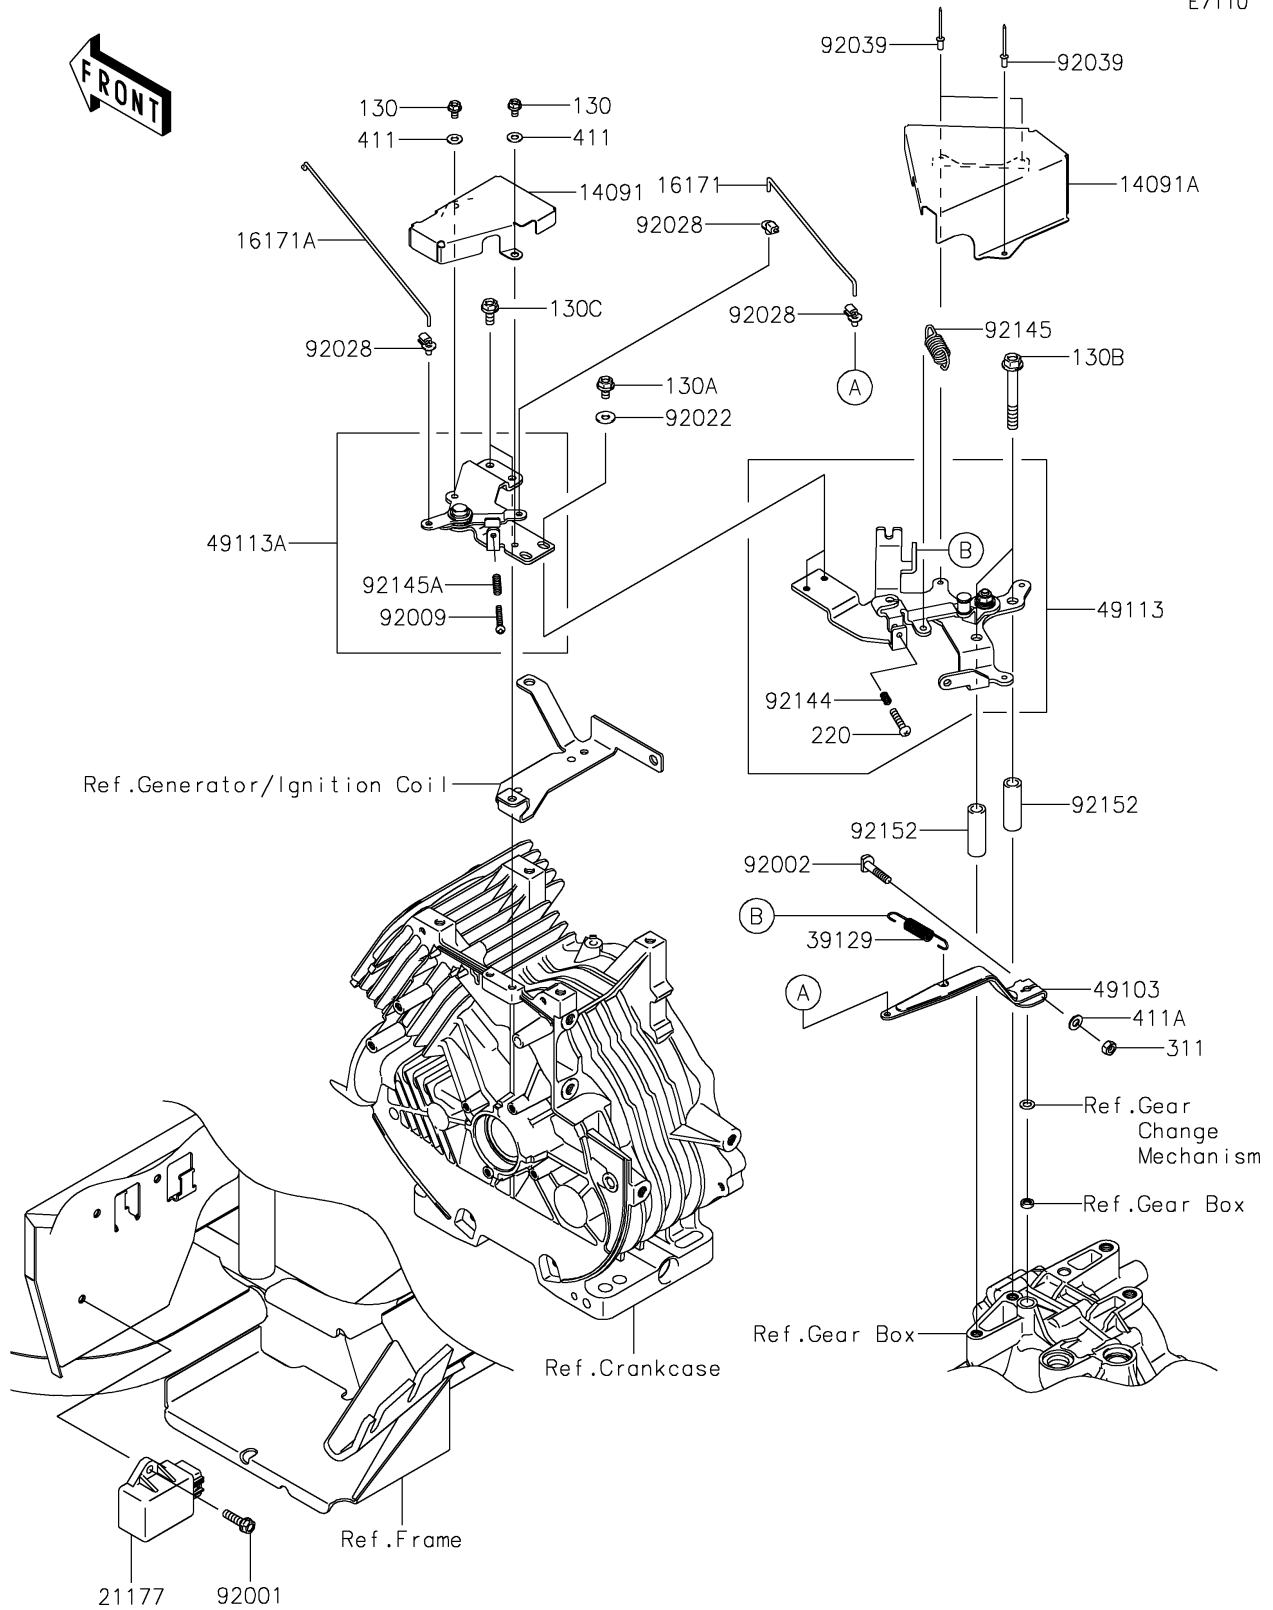

2020 MULE SX™ 4x4 XC LE FI PARTS DIAGRAM

Control

E7110

2020 MULE SX™ 4x4 XC LE FI PARTS LIST

Control

ITEM NAME	PART NUMBER	QUANTITY
BOLT-FLANGED,5X8 (Ref # 130)	130BA0508	2
BOLT-FLANGED,6X10 (Ref # 130A)	130BA0610	2
BOLT-FLANGED,8X60 (Ref # 130B)	130BA0860	2
BOLT-FLANGED,6X14 (Ref # 130C)	130BB0614	2
COVER,FR (Ref # 14091)	14091-0401	1
COVER,RR (Ref # 14091A)	14091-0402	1
LINK (Ref # 16171)	16171-0007	1
LINK,GOVERNOR (Ref # 16171A)	16171-0046	1
CONTROLLER (Ref # 21177)	21177-0003	1
SCREW-PAN-CROS,5X22 (Ref # 220)	220AA0522	1
NUT-HEX,6MM (Ref # 311)	311AA0600	1
SPRING-GOVERNOR (Ref # 39129)	39129-0006	1
WASHER-PLAIN,5MM (Ref # 411)	411AA0500	2
WASHER-PLAIN,6MM (Ref # 411A)	411AA0600	1
ARM-GOVERNOR (Ref # 49103)	49103-1055	1
PANEL-COMP-CONTROL (Ref # 49113)	49113-0006	1
PANEL-COMP-CONTROL (Ref # 49113A)	49113-0046	1
BOLT,FLANGED,6X22 (Ref # 92001)	92001-1352	1
BOLT,6X28 (Ref # 92002)	92002-2269	1
SCREW,4X30 (Ref # 92009)	92009-7002	1
WASHER,6.2X15X1.2 (Ref # 92022)	92022-2373	2
BUSHING,GOVERNOR (Ref # 92028)	92028-2156	3
RIVET,BLIND,4.0X9.2 (Ref # 92039)	92039-1163	3
SPRING (Ref # 92144)	92144-2266	1
SPRING,RETURN (Ref # 92145)	92145-0301	1
SPRING (Ref # 92145A)	92145-7005	1
COLLAR,9.1X13.95X42 (Ref # 92152)	92152-7501	2