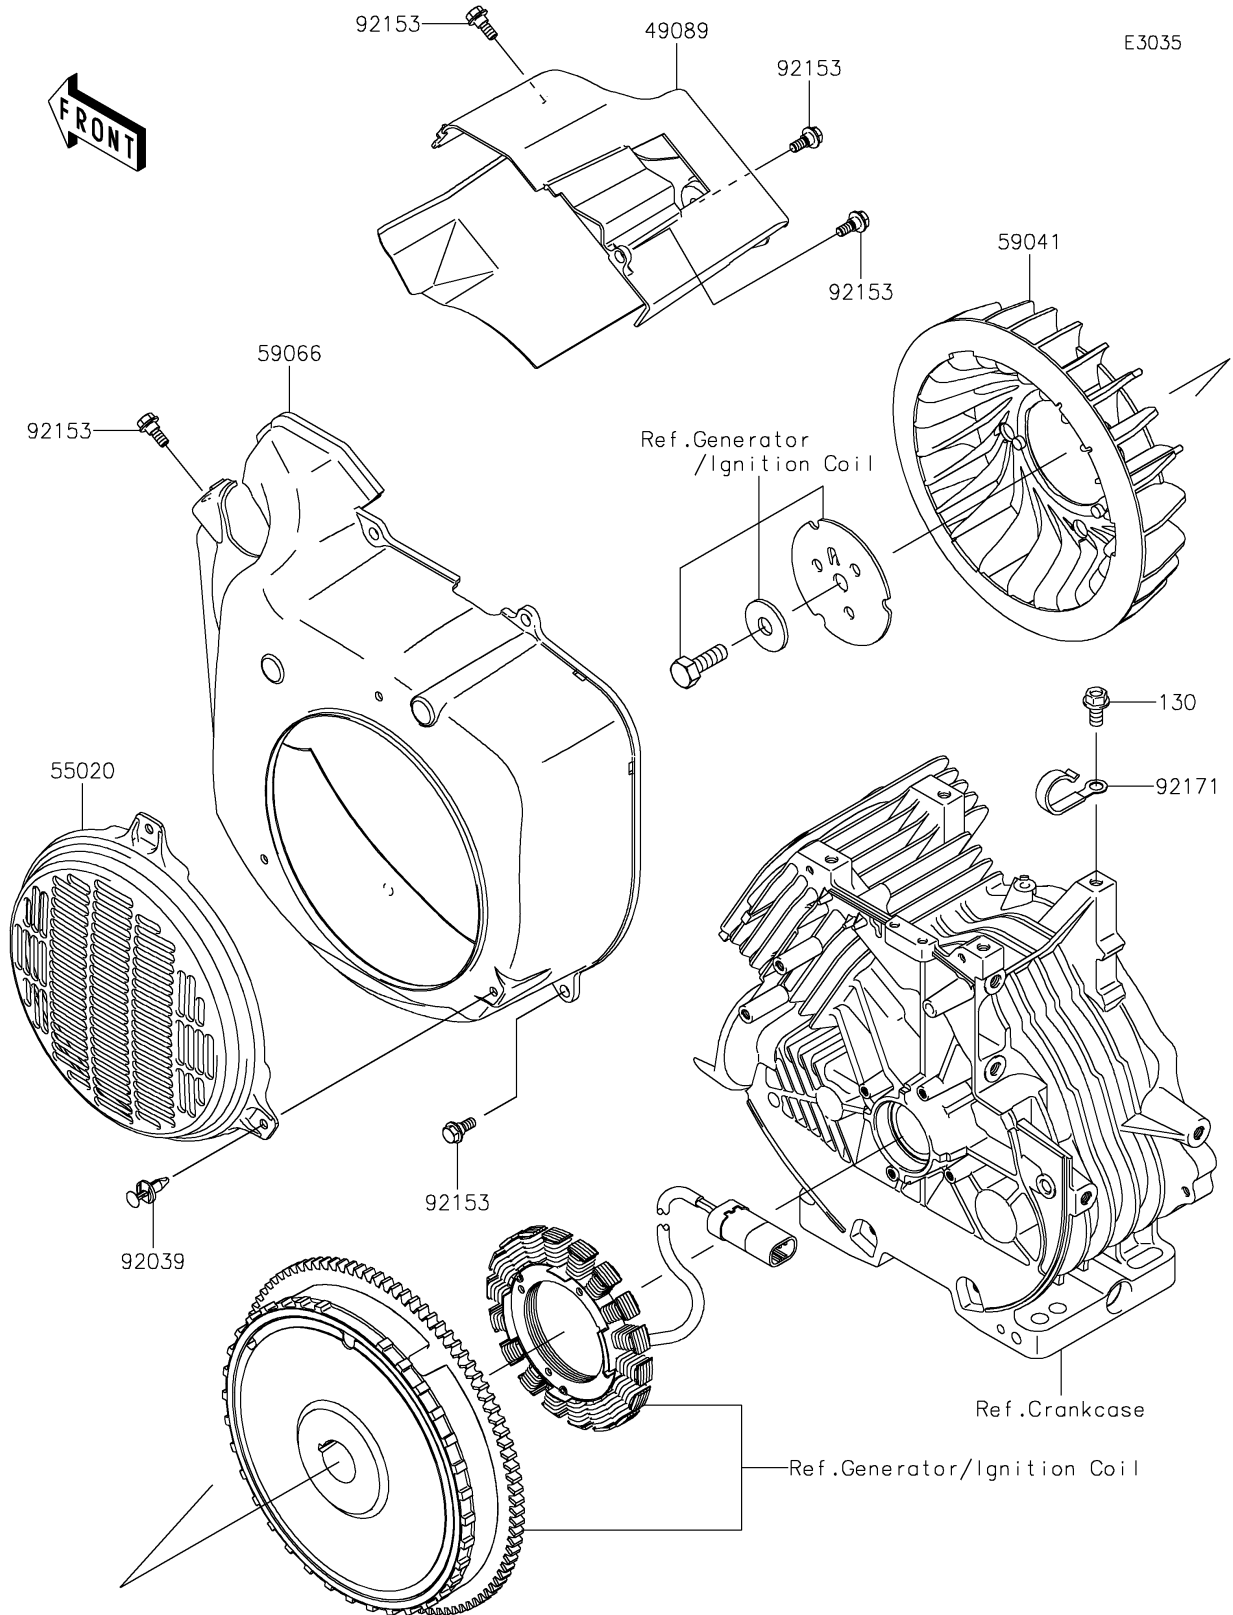

2020 MULE SX™ 4x4 XC LE FI PARTS DIAGRAM

Cooling

2020 MULE SX™ 4x4 XC LE FI PARTS LIST

Cooling

ITEM NAME	PART NUMBER	QUANTITY
BOLT-FLANGED,8X16 (Ref # 130)	130AA0816	1
SHROUD-ENGINE (Ref # 49089)	49089-7089	1
GUARD (Ref # 55020)	55020-2267	1
FAN (Ref # 59041)	59041-0019	1
HOUSING-FAN (Ref # 59066)	59066-7059	1
RIVET,GUARD (Ref # 92039)	92039-0751	3
BOLT,FLANGED,6X16 (Ref # 92153)	92153-7007	8
CLAMP (Ref # 92171)	92171-7005	1