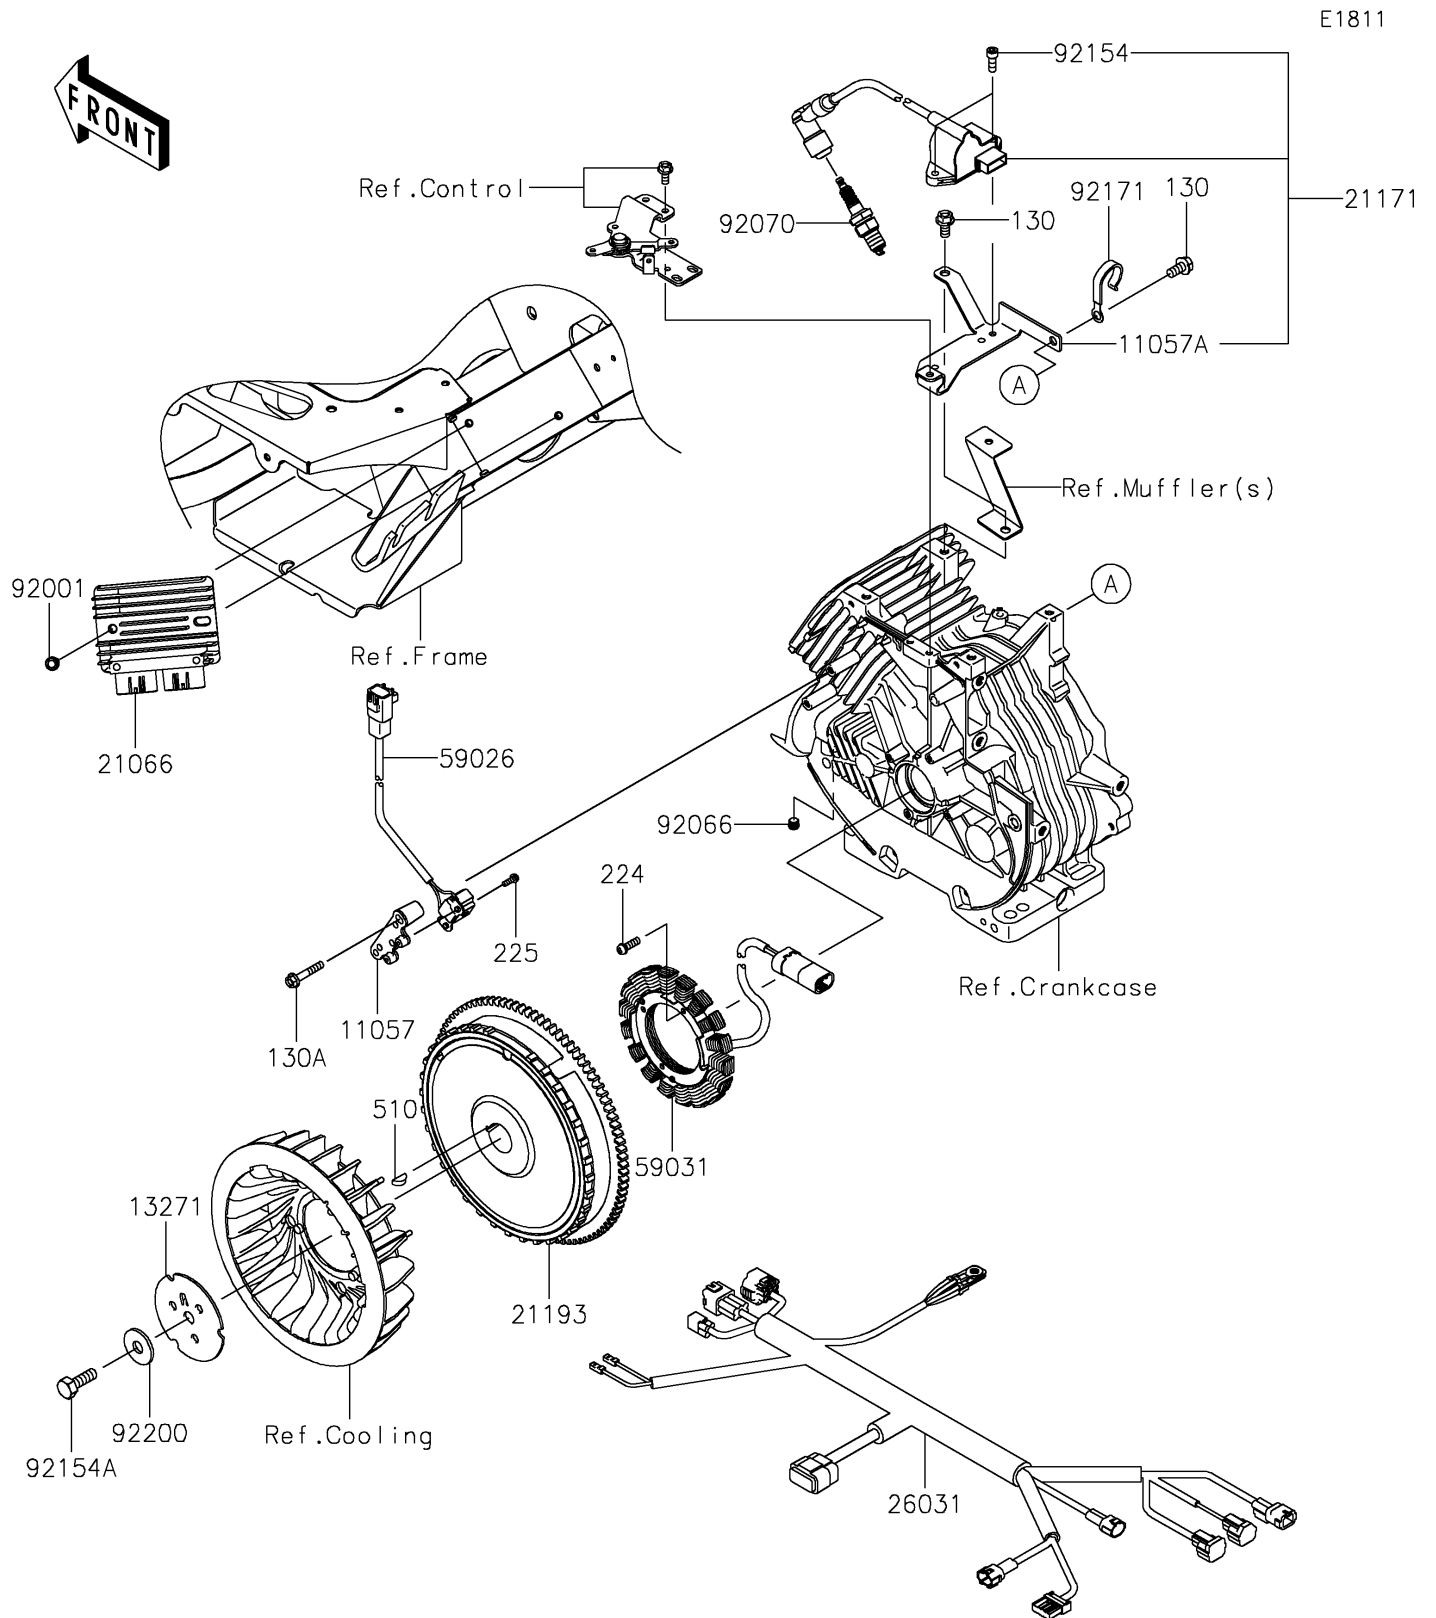

## 2020 MULE SX™ 4x4 XC LE FI PARTS DIAGRAM

Generator/Ignition Coil

## 2020 MULE SX™ 4x4 XC LE FI PARTS LIST

Generator/Ignition Coil

ITEM NAME	PART NUMBER	QUANTITY
BRACKET (Ref # 11057)	11057-1547	1
BRACKET,COIL-ASSY-IGNITION (Ref # 11057A)	11057-1551	1
BOLT-FLANGED,8X16 (Ref # 130)	130AA0816	1
BOLT-FLANGED,6X35 (Ref # 130A)	130BA0635	1
PLATE,FAN (Ref # 13271)	13271-7029	1
REGULATOR-VOLTAGE (Ref # 21066)	21066-0767	1
COIL-ASSY-IGNITION (Ref # 21171)	21171-0755	1
FLYWHEEL-ASSY (Ref # 21193)	21193-0711	1
SCREW-PAN-WP-CROS,5X25 (Ref # 224)	224AA0525	1
SCREW-PAN-WSP-CROS,4X14 (Ref # 225)	225AA0414	1
HARNESS,SUB (Ref # 26031)	26031-2618	1
KEY-WOODRUFF (Ref # 510)	510A5100	1
COIL-PULSING (Ref # 59026)	59026-0557	1
COIL-CHARGING (Ref # 59031)	59031-0014	1
BOLT,FLANGED,6X22 (Ref # 92001)	92001-1352	1
PLUG (Ref # 92066)	92066-0881	1
PLUG-SPARK,BPR5ES(NGK),SOLID (Ref # 92070)	92070-2088	1
BOLT (Ref # 92154)	92154-3735	1
BOLT,12X30 (Ref # 92154A)	92154-7003	1
CLAMP (Ref # 92171)	92171-7005	1
WASHER (Ref # 92200)	92200-7002	1