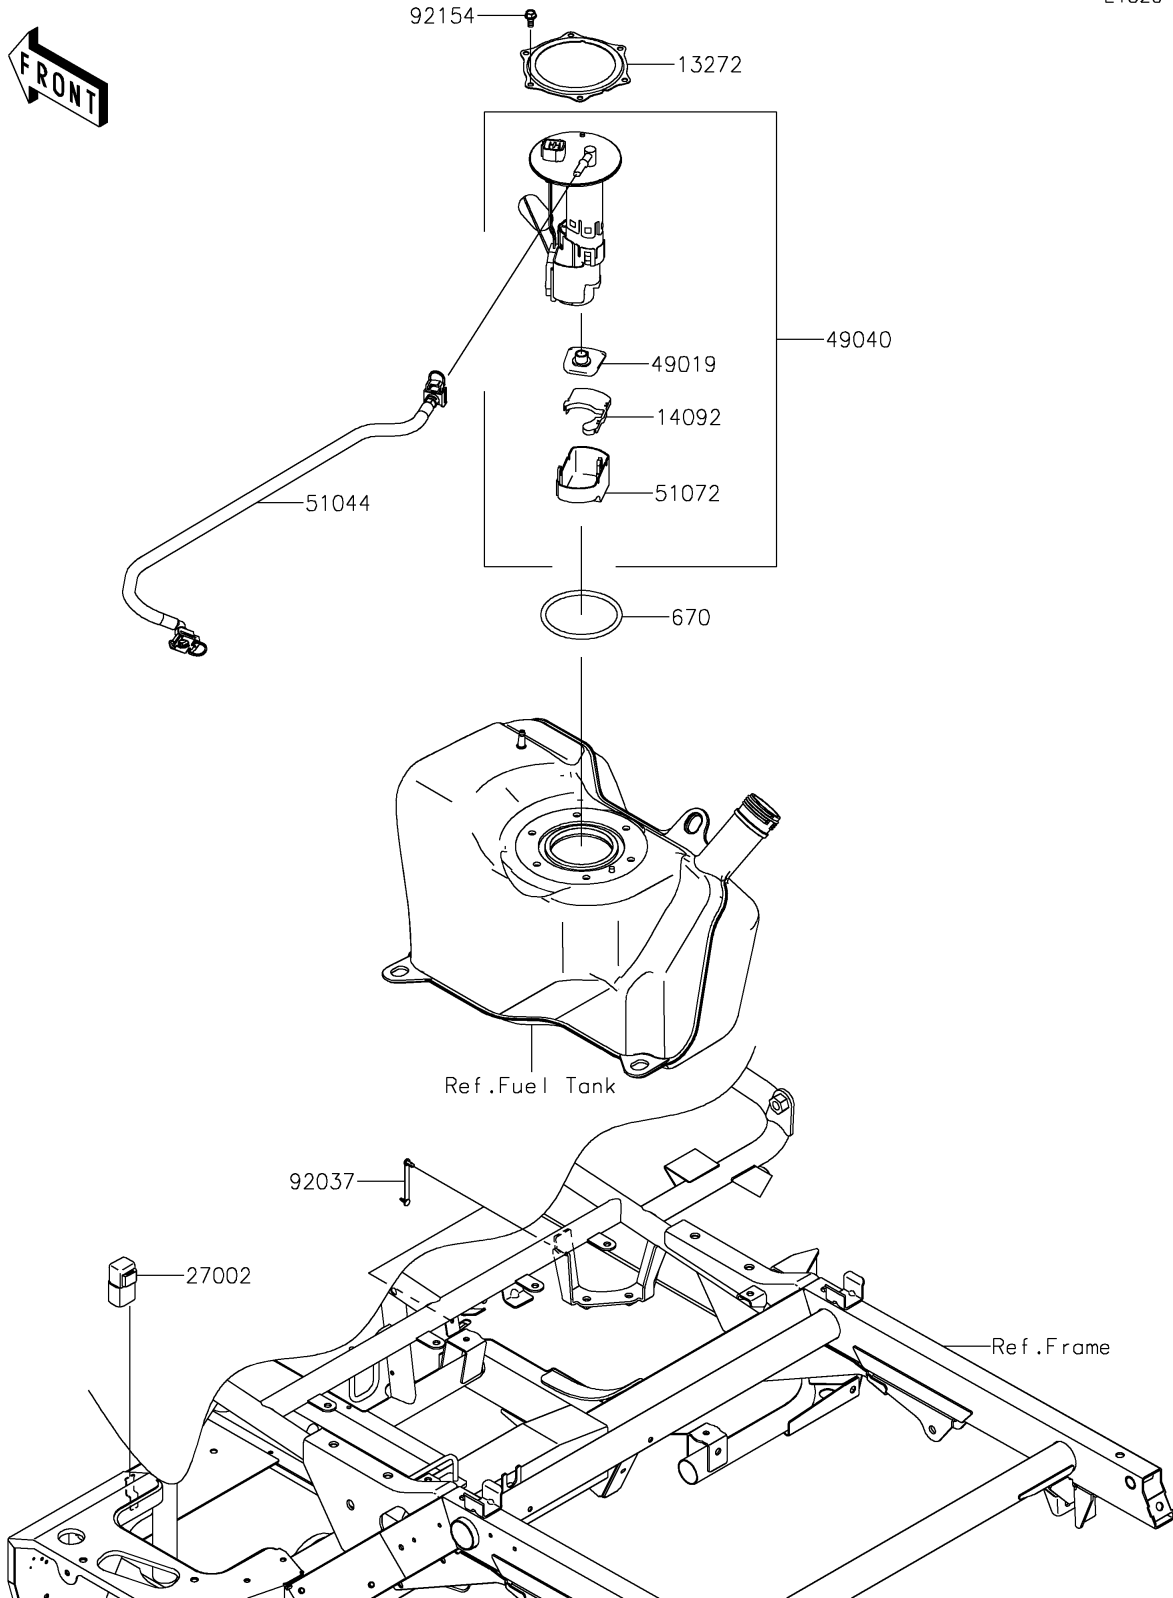

2020 MULE SX™ 4x4 XC LE FI PARTS DIAGRAM

Fuel Pump

E1520

2020 MULE SX™ 4x4 XC LE FI PARTS LIST

Fuel Pump

ITEM NAME	PART NUMBER	QUANTITY
PLATE (Ref # 13272)	13272-2501	1
COVER (Ref # 14092)	14092-1044	1
RELAY-ASSY (Ref # 27002)	27002-1088	1
FILTER-FUEL (Ref # 49019)	49019-0013	1
PUMP-FUEL (Ref # 49040)	49040-0718	1
TUBE-ASSY (Ref # 51044)	51044-0928	1
CHAMBER-FUEL (Ref # 51072)	51072-0003	1
O RING (Ref # 670)	670E5090	1
CLAMP,SPEED,L=58 (Ref # 92037)	92037-1163	1
BOLT,FUEL PUMP (Ref # 92154)	92154-1326	1