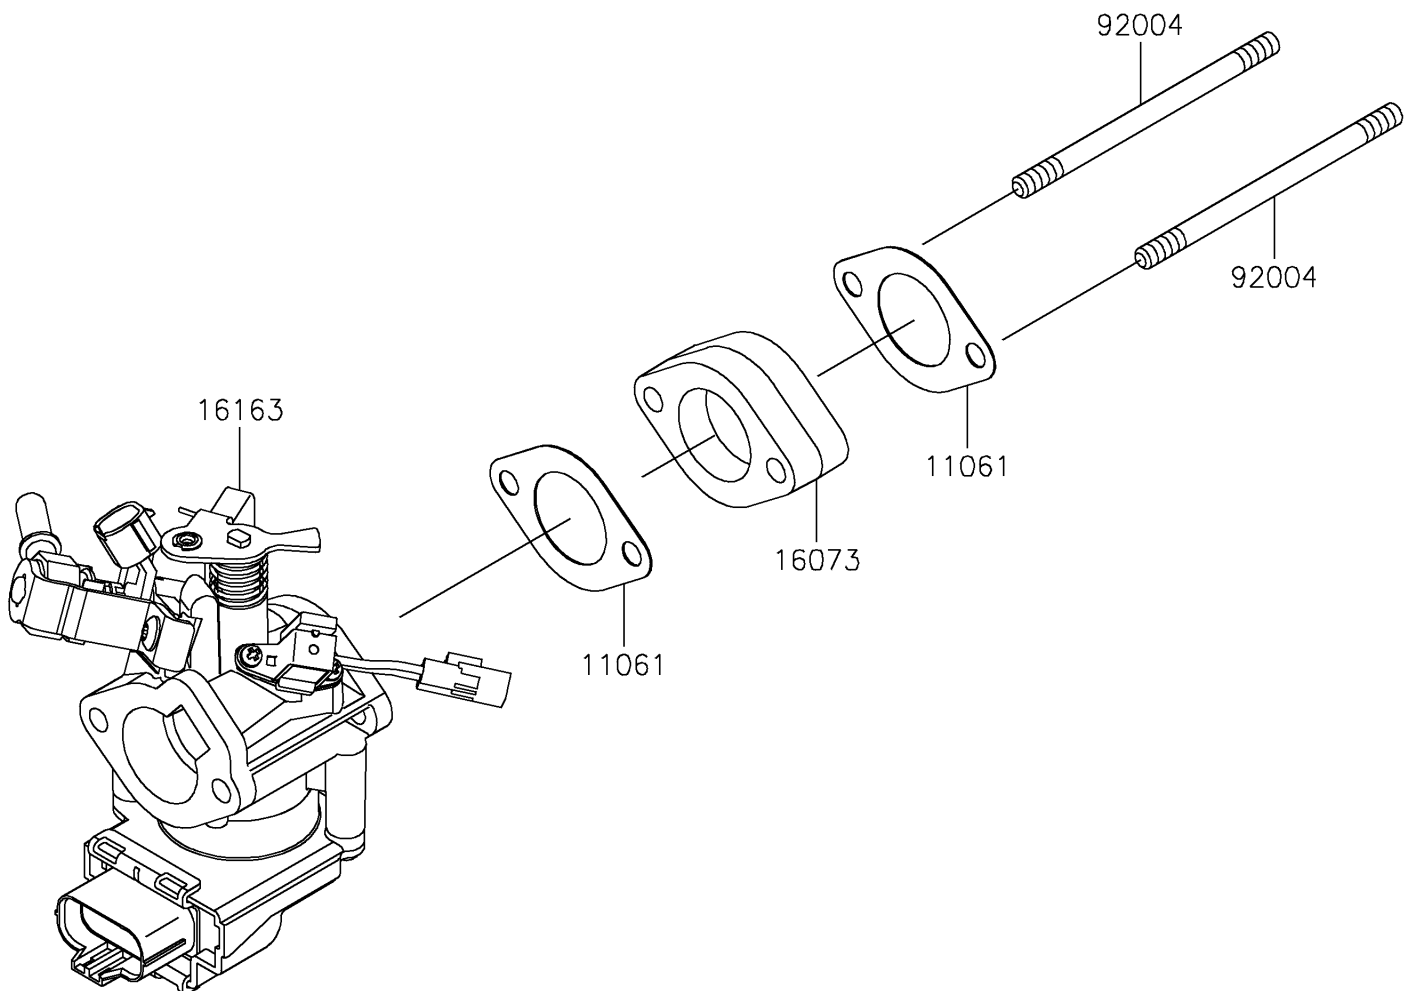

2020 MULE SX™ 4x4 XC LE FI PARTS DIAGRAM

Throttle

E1510

2020 MULE SX™ 4x4 XC LE FI PARTS LIST

Throttle

ITEM NAME	PART NUMBER	QUANTITY
GASKET,HEAD-CARB (Ref # 11061)	11061-1303	2
INSULATOR (Ref # 16073)	16073-0873	1
THROTTLE-ASSY (Ref # 16163)	16163-1140	1
STUD,6X95 (Ref # 92004)	92004-7027	2