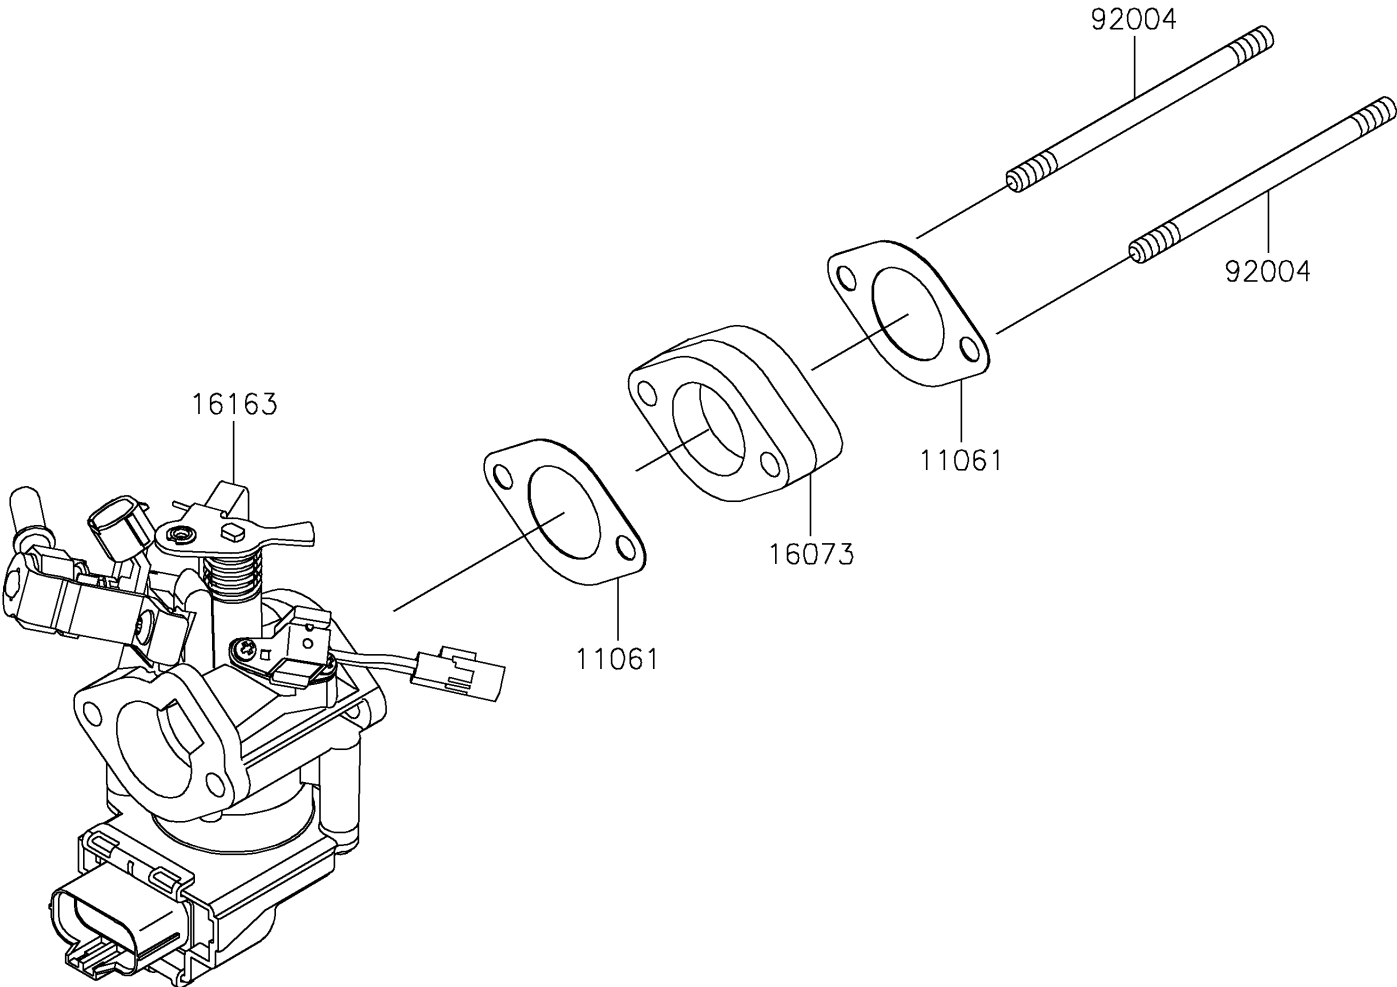

## 2020 MULE SX™ 4x4 XC LE FI PARTS DIAGRAM

Throttle

E1510

## 2020 MULE SX™ 4x4 XC LE FI PARTS LIST

Throttle

ITEM NAME	PART NUMBER	QUANTITY
GASKET,HEAD-CARB (Ref # 11061)	11061-1303	1
INSULATOR (Ref # 16073)	16073-0873	1
THROTTLE-ASSY (Ref # 16163)	16163-1140	1
STUD,6X95 (Ref # 92004)	92004-7027	1