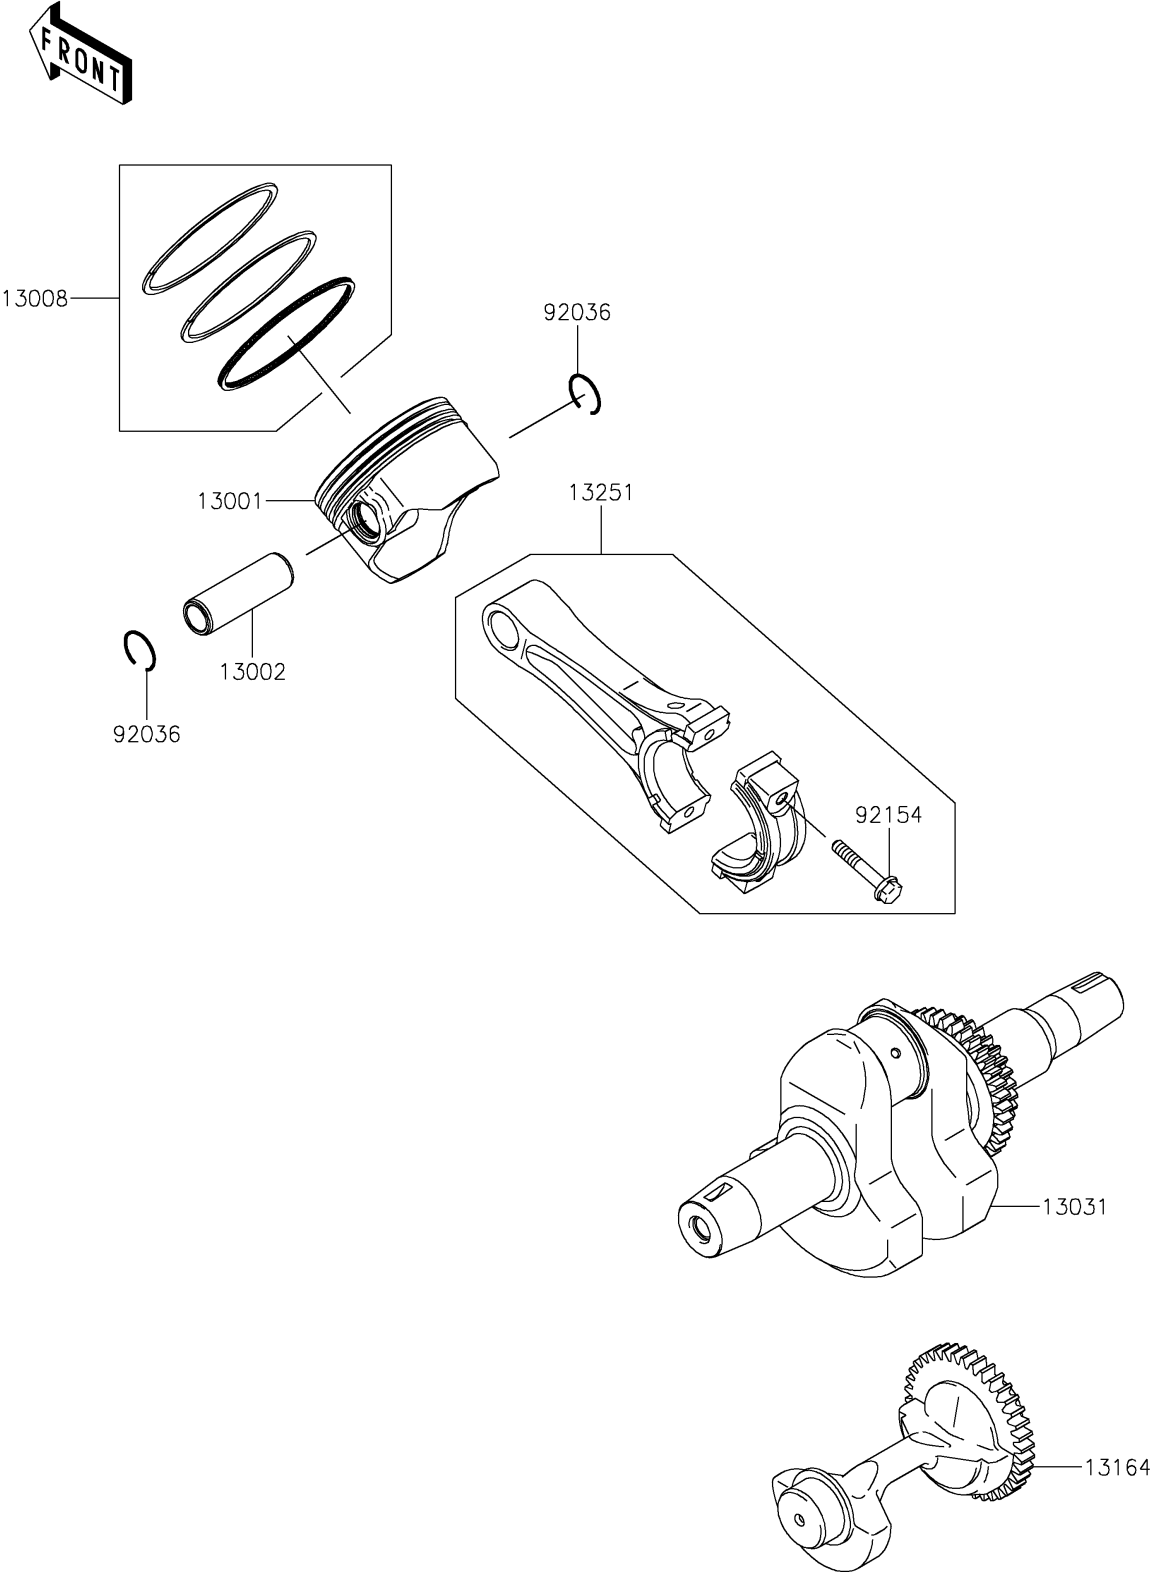

## 2020 MULE SX™ 4x4 XC LE FI PARTS DIAGRAM

Crankshaft/Piston(s)

E1320

## 2020 MULE SX™ 4x4 XC LE FI PARTS LIST

Crankshaft/Piston(s)

ITEM NAME	PART NUMBER	QUANTITY
PISTON-ENGINE (Ref # 13001)	13001-7013	1
PIN-PISTON (Ref # 13002)	13002-7003	1
RING-SET-PISTON (Ref # 13008)	13008-6063	1
CRANKSHAFT-COMP (Ref # 13031)	13031-0760	1
BALANCER-COMP (Ref # 13164)	13164-0012	1
ROD-ASSY-CONNECTING (Ref # 13251)	13251-0049	1
RING-SNAP,PISTON PIN (Ref # 92036)	92036-008	1
BOLT,6X35 (Ref # 92154)	92154-2842	1