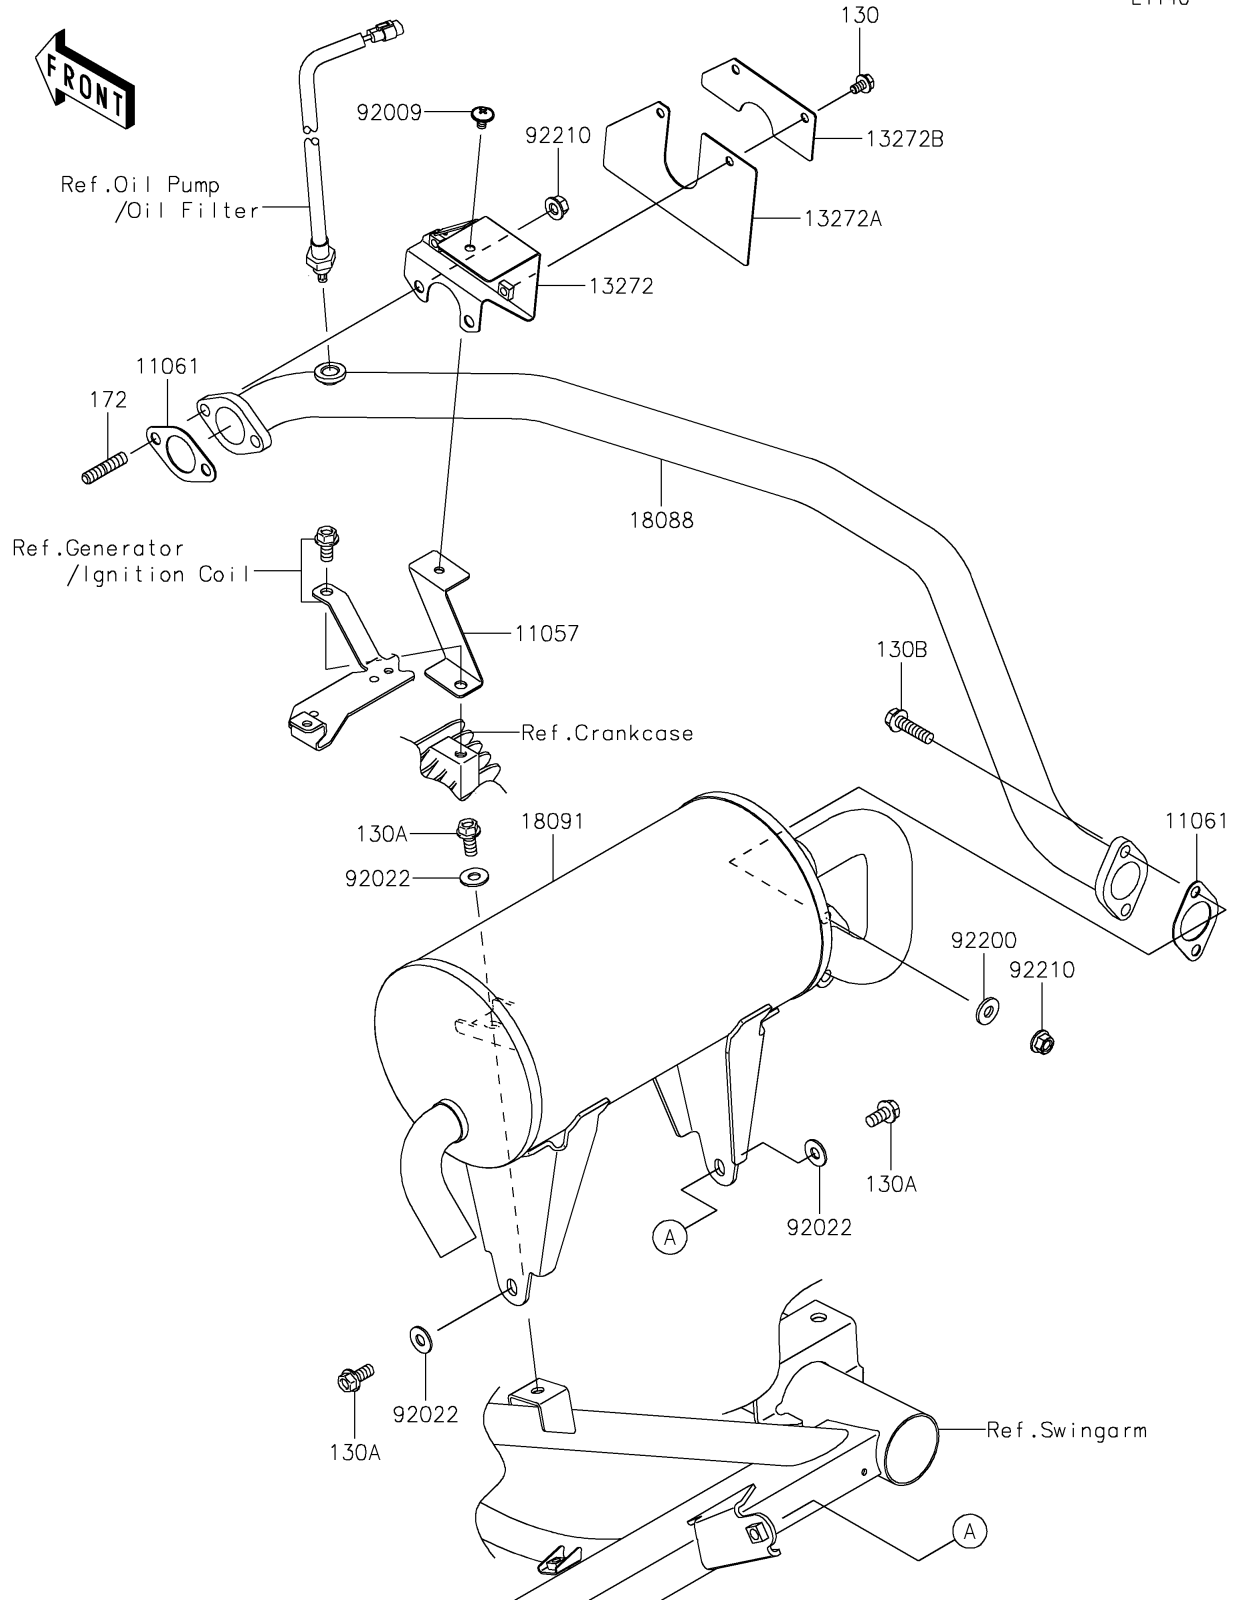

2020 MULE SX™ 4x4 XC LE FI PARTS DIAGRAM

Muffler(s)

E1140

2020 MULE SX™ 4x4 XC LE FI PARTS LIST

Muffler(s)

ITEM NAME	PART NUMBER	QUANTITY
BRACKET (Ref # 11057)	11057-1829	1
GASKET (Ref # 11061)	11061-0132	2
BOLT-FLANGED,6X10 (Ref # 130)	130BA0610	2
BOLT-FLANGED,8X16 (Ref # 130A)	130CA0816	3
BOLT-FLANGED,8X30 (Ref # 130B)	130CD0830	2
PLATE (Ref # 13272)	13272-2621	1
PLATE (Ref # 13272A)	13272-2622	1
PLATE (Ref # 13272B)	13272-2623	1
BOLT-STUD,8X22 (Ref # 172)	172BA0822	2
PIPE-EXHAUST (Ref # 18088)	18088-1402	1
BODY-COMP-MUFFLER (Ref # 18091)	18091-0884	1
SCREW,6X10 (Ref # 92009)	92009-1661	1
WASHER,8.5X20X1.6 (Ref # 92022)	92022-1561	3
WASHER,8.5X18X2.3 (Ref # 92200)	92200-1213	2
NUT,8MM (Ref # 92210)	92210-1456	4