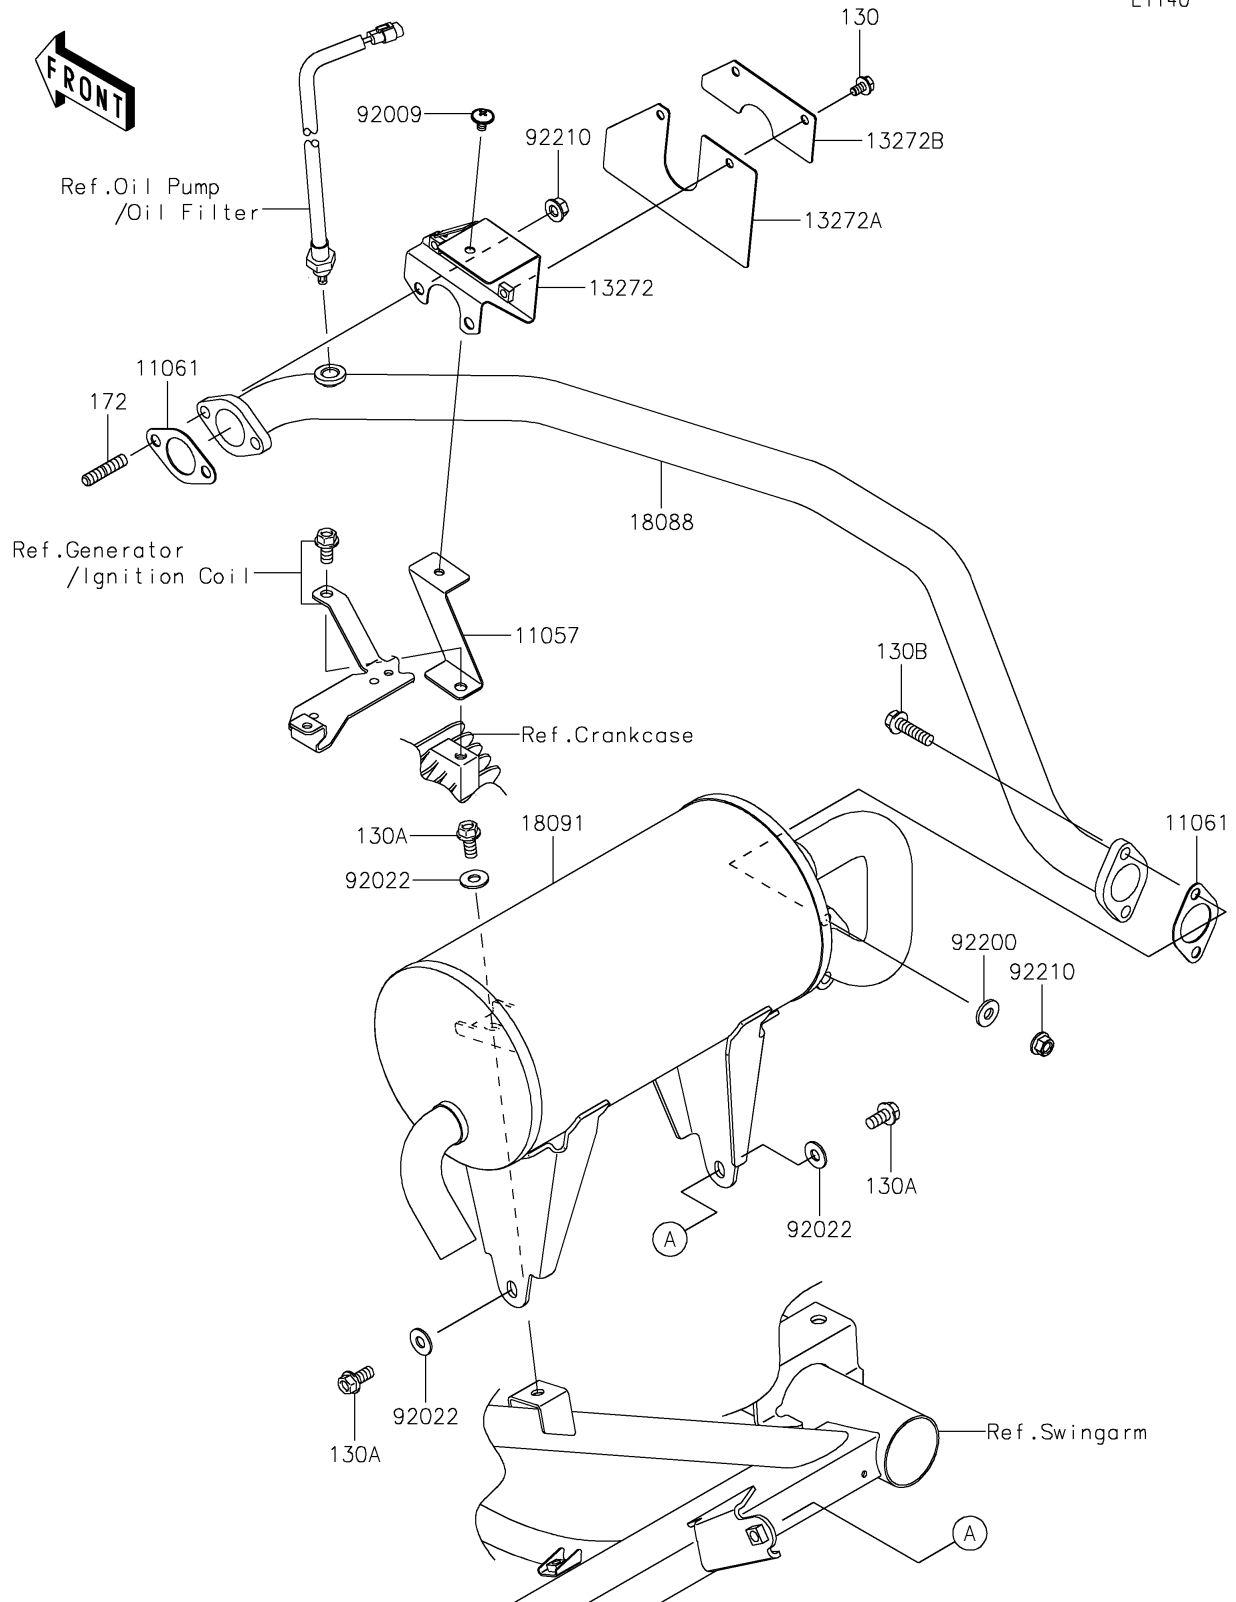

2020 MULE SX™ 4x4 XC LE FI PARTS DIAGRAM

Muffler(s)

E1140

2020 MULE SX™ 4x4 XC LE FI PARTS LIST

Muffler(s)

ITEM NAME	PART NUMBER	QUANTITY
BRACKET (Ref # 11057)	11057-1829	1
GASKET (Ref # 11061)	11061-0132	1
BOLT-FLANGED,6X10 (Ref # 130)	130BA0610	1
BOLT-FLANGED,8X16 (Ref # 130A)	130CA0816	1
BOLT-FLANGED,8X30 (Ref # 130B)	130CD0830	1
PLATE (Ref # 13272)	13272-2621	1
PLATE (Ref # 13272A)	13272-2622	1
PLATE (Ref # 13272B)	13272-2623	1
BOLT-STUD,8X22 (Ref # 172)	172BA0822	1
PIPE-EXHAUST (Ref # 18088)	18088-1402	1
BODY-COMP-MUFFLER (Ref # 18091)	18091-0884	1
SCREW,6X10 (Ref # 92009)	92009-1661	1
WASHER,8.5X20X1.6 (Ref # 92022)	92022-1561	1
WASHER,8.5X18X2.3 (Ref # 92200)	92200-1213	1
NUT,8MM (Ref # 92210)	92210-1456	1