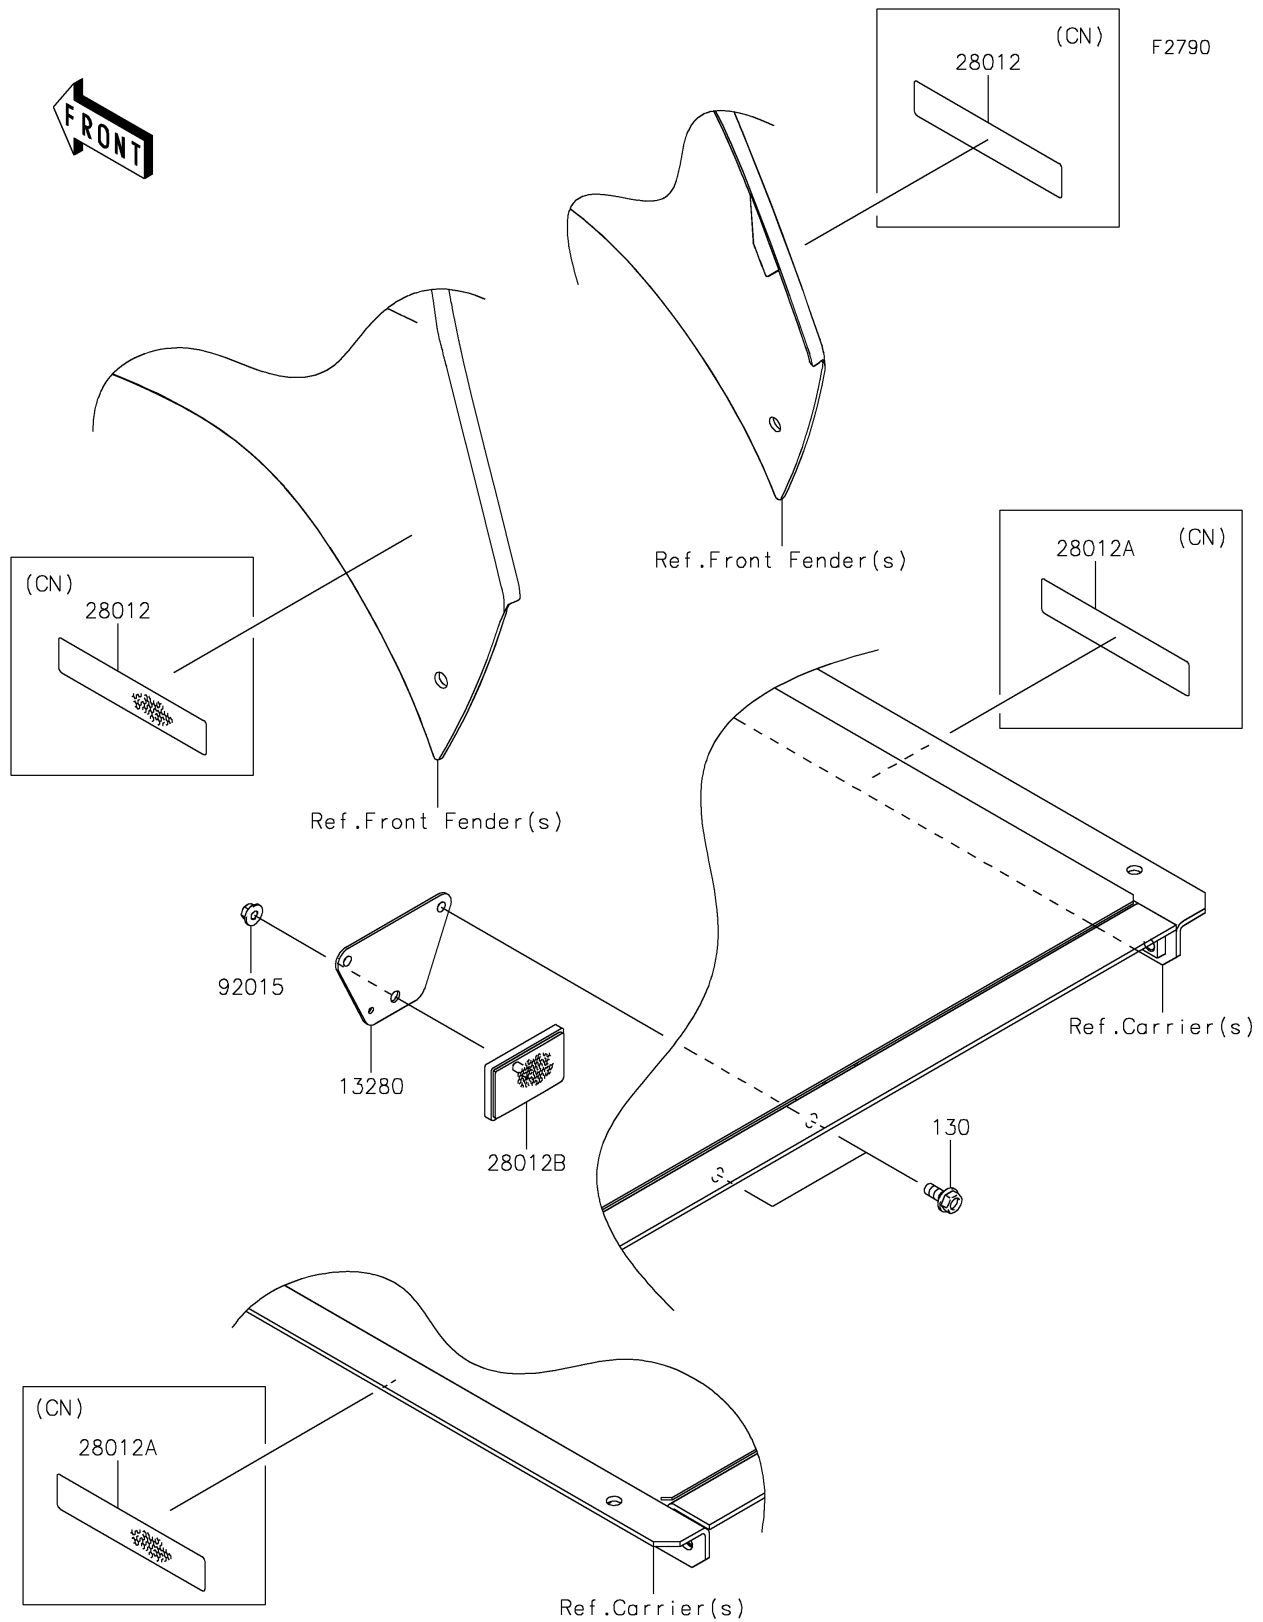

2019 MULE SX™ 4x4 XC CAMO FI PARTS DIAGRAM

Reflectors

2019 MULE SX™ 4x4 XC CAMO FI PARTS LIST

Reflectors

ITEM NAME	PART NUMBER	QUANTITY
BOLT-FLANGED,6X14 (Ref # 130)	130BA0614	1
HOLDER,REFLECTOR (Ref # 13280)	13280-0937	1
REFLECTOR-REFLEX,YELLOW (Ref # 28012)	28012-0053	1
REFLECTOR-REFLEX,RED (Ref # 28012A)	28012-0054	1
REFLECTOR-REFLEX (Ref # 28012B)	28012-1088	1
NUT,FLANGED,5MM (Ref # 92015)	92015-1259	1