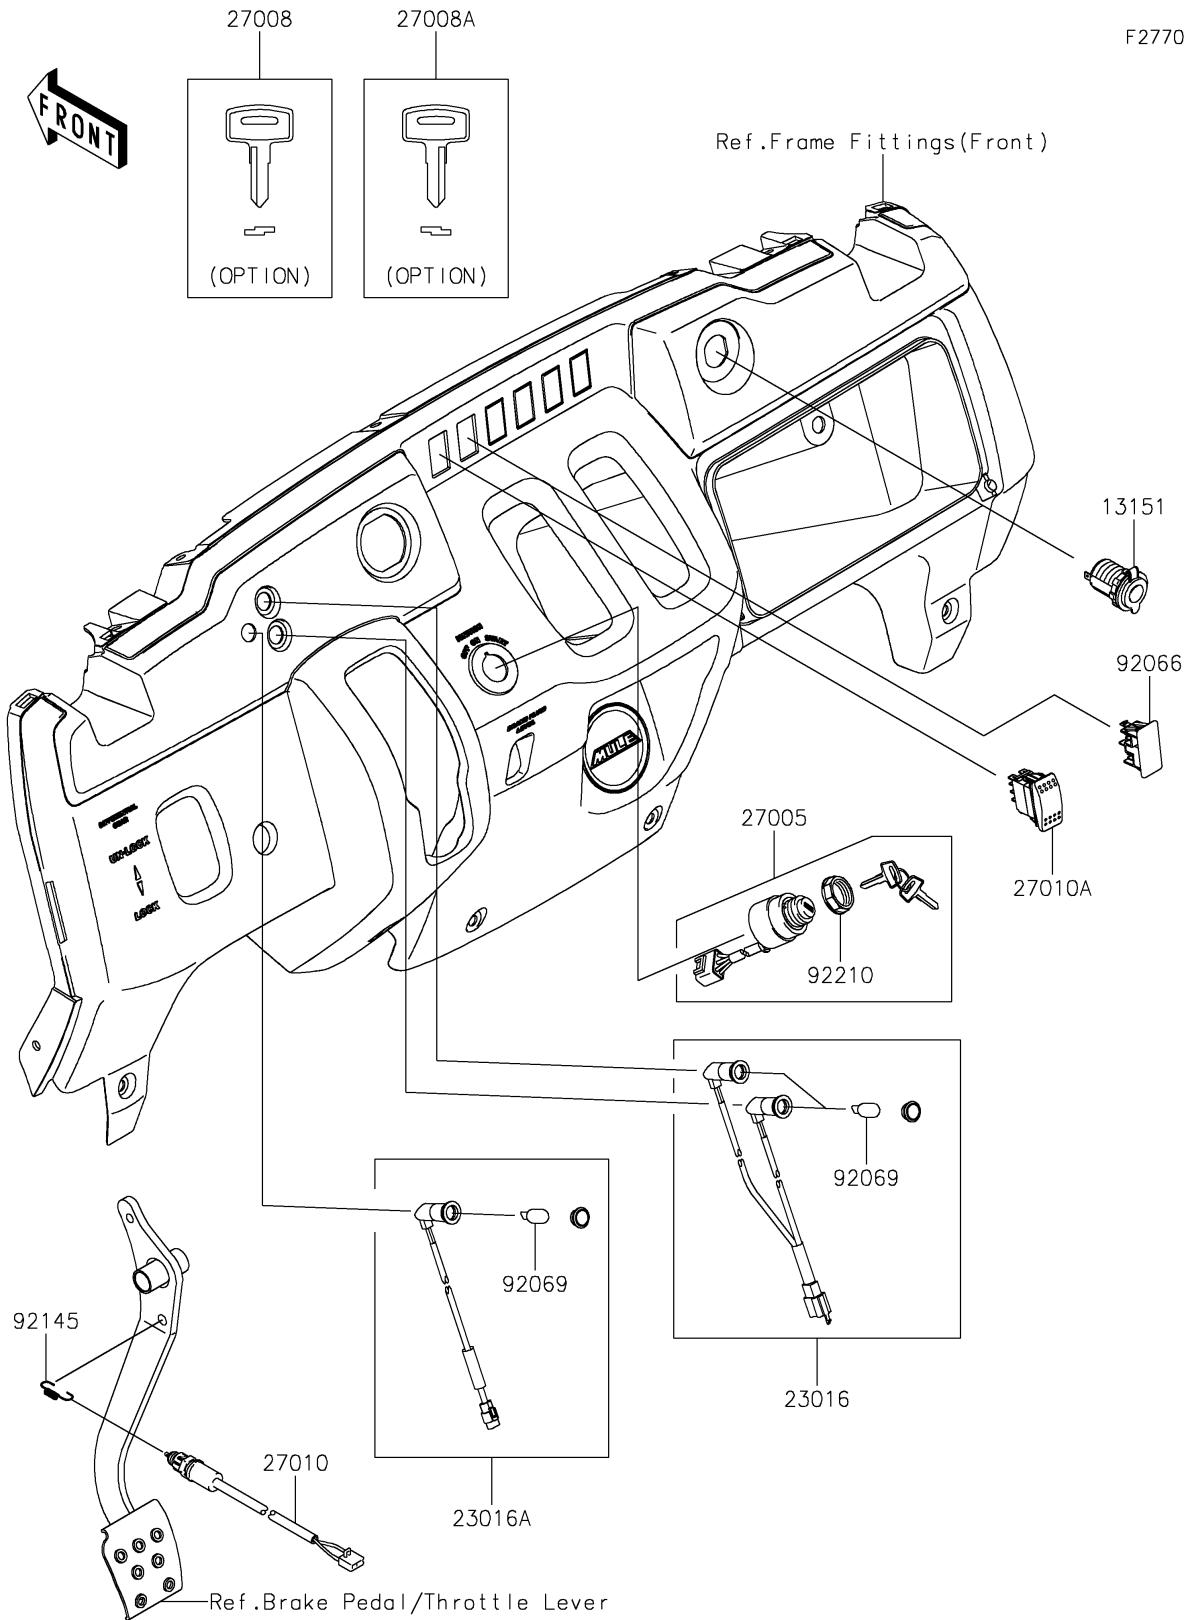

## 2019 MULE SX™ 4x4 XC CAMO FI PARTS DIAGRAM

Ignition Switch

## 2019 MULE SX™ 4x4 XC CAMO FI PARTS LIST

### Ignition Switch

ITEM NAME	PART NUMBER	QUANTITY
SWITCH-COMP,OUTLET,12V (Ref # 13151)	13151-0556	1
LAMP-ASSY,PARKING&OIL TEMP (Ref # 23016)	23016-0628	1
LAMP-ASSY,MIL (Ref # 23016A)	23016-0629	1
SWITCH-ASSY-IGNITION (Ref # 27005)	27005-1146	1
KEY-LOCK,BLANK (Ref # 27008)	27008-1153	1
KEY-LOCK,BLANK (Ref # 27008A)	27008-1157	1
SWITCH,BRAKE (Ref # 27010)	27010-0724	1
SWITCH,OUTER (Ref # 27010A)	27010-0806	1
PLUG (Ref # 92066)	92066-0922	1
BULB,12V 1.7W,T10WB (Ref # 92069)	92069-0103	1
SPRING,REAR BRAKE SWITCH (Ref # 92145)	92145-7508	1
NUT,IGNITION SWITCH (Ref # 92210)	92210-1264	1