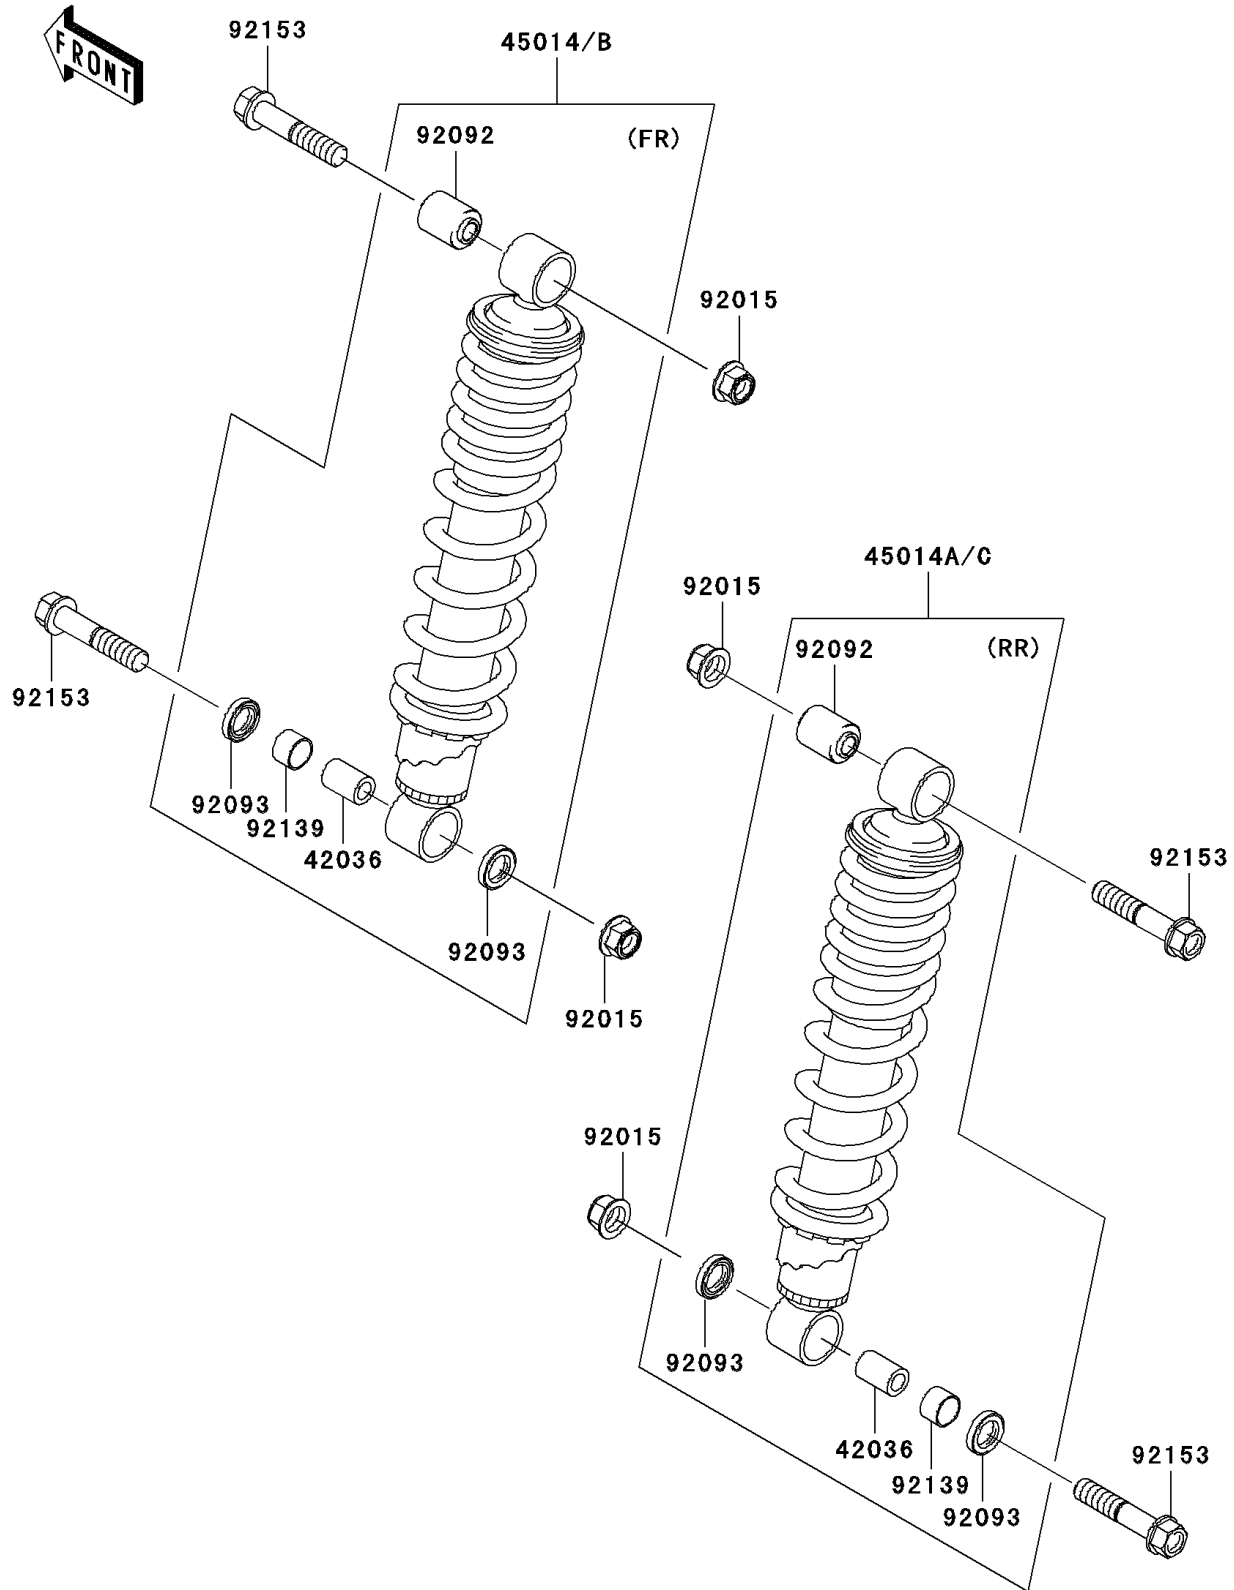

2007 Brute Force 750 4x4i PARTS DIAGRAM

Shock Absorber(s)

F2280

2007 Brute Force 750 4x4i PARTS LIST

Shock Absorber(s)

ITEM NAME	PART NUMBER	QUANTITY
SLEEVE (Ref # 42036)	42036-0018	1
SHOCKABSORBER,FR (Ref # 45014B)	45014-0138	1
SHOCKABSORBER,RR (Ref # 45014C)	45014-0139	1
NUT,FLANGED,10MM (Ref # 92015)	92015-1335	1
BUSHING-RUBBER (Ref # 92092)	92092-0007	1
SEAL (Ref # 92093)	92093-0033	1
BUSHING (Ref # 92139)	92139-0084	1
BOLT,FLANGED,10X50 (Ref # 92153)	92153-1139	1