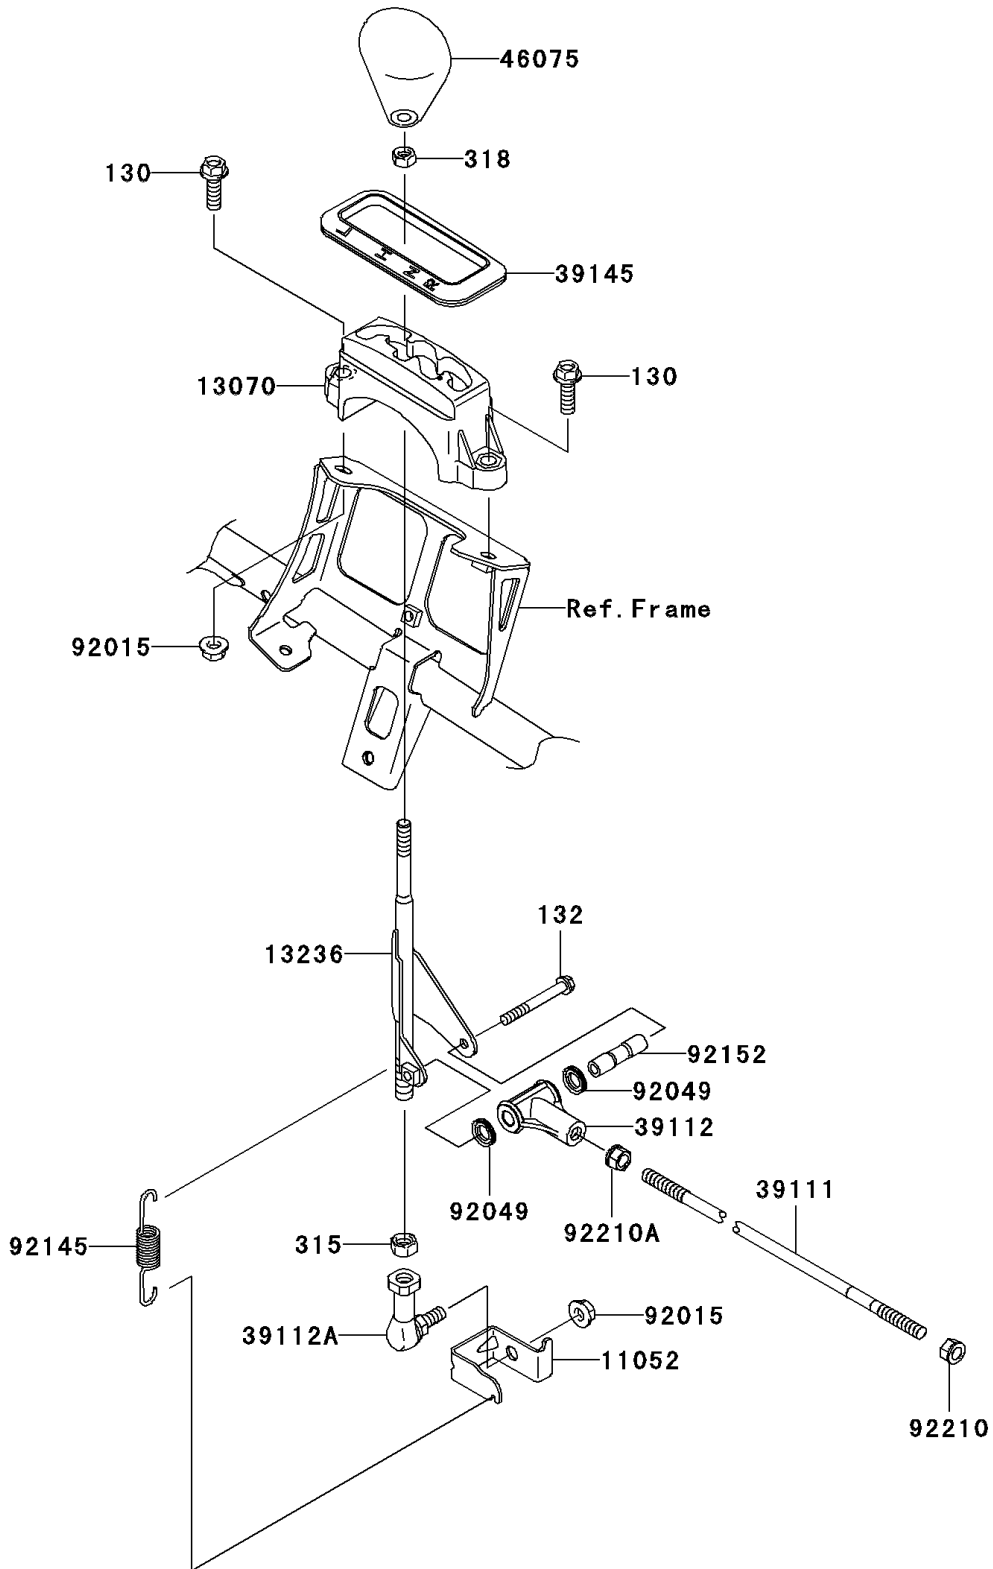

2007 Brute Force 750 4x4i PARTS DIAGRAM

Control

E7110

2007 Brute Force 750 4x4i PARTS LIST

Control

ITEM NAME	PART NUMBER	QUANTITY
BOLT-FLANGED,8X25 (Ref # 130)	130Z0825	2
BOLT-FLANGED-SMALL,6X50 (Ref # 132)	132J0650	1
NUT-HEX-FINE,10MM (Ref # 315)	315B1000	1
NUT-HEX-SMALL,8MM (Ref # 318)	318G0800	1
BRACKET,CONTROL (Ref # 11052)	11052-1476	1
GUIDE,CONTROL SHAFT (Ref # 13070)	13070-1396	1
LEVER-COMP,SHIFT (Ref # 13236)	13236-0034	1
ROD-TIE,SHIFT (Ref # 39111)	39111-1174	1
RODEND-TIE (Ref # 39112)	39112-1079	1
RODEND-TIE,CONTROL PIVOT (Ref # 39112A)	39112-1084	1
TRIM-SEAL,CONTROL GUIDE (Ref # 39145)	39145-1121	1
GRIP,SHIFT (Ref # 46075)	46075-0046	1
NUT,8MM (Ref # 92015)	92015-1432	2
SEAL-OIL (Ref # 92049)	92049-1458	2
SPRING (Ref # 92145)	92145-0130	1
COLLAR,RODEND-TIE (Ref # 92152)	92152-1222	1
NUT,8MM (Ref # 92210)	92210-1242	1
NUT,LH,THREAD 8MM (Ref # 92210A)	92210-1284	1