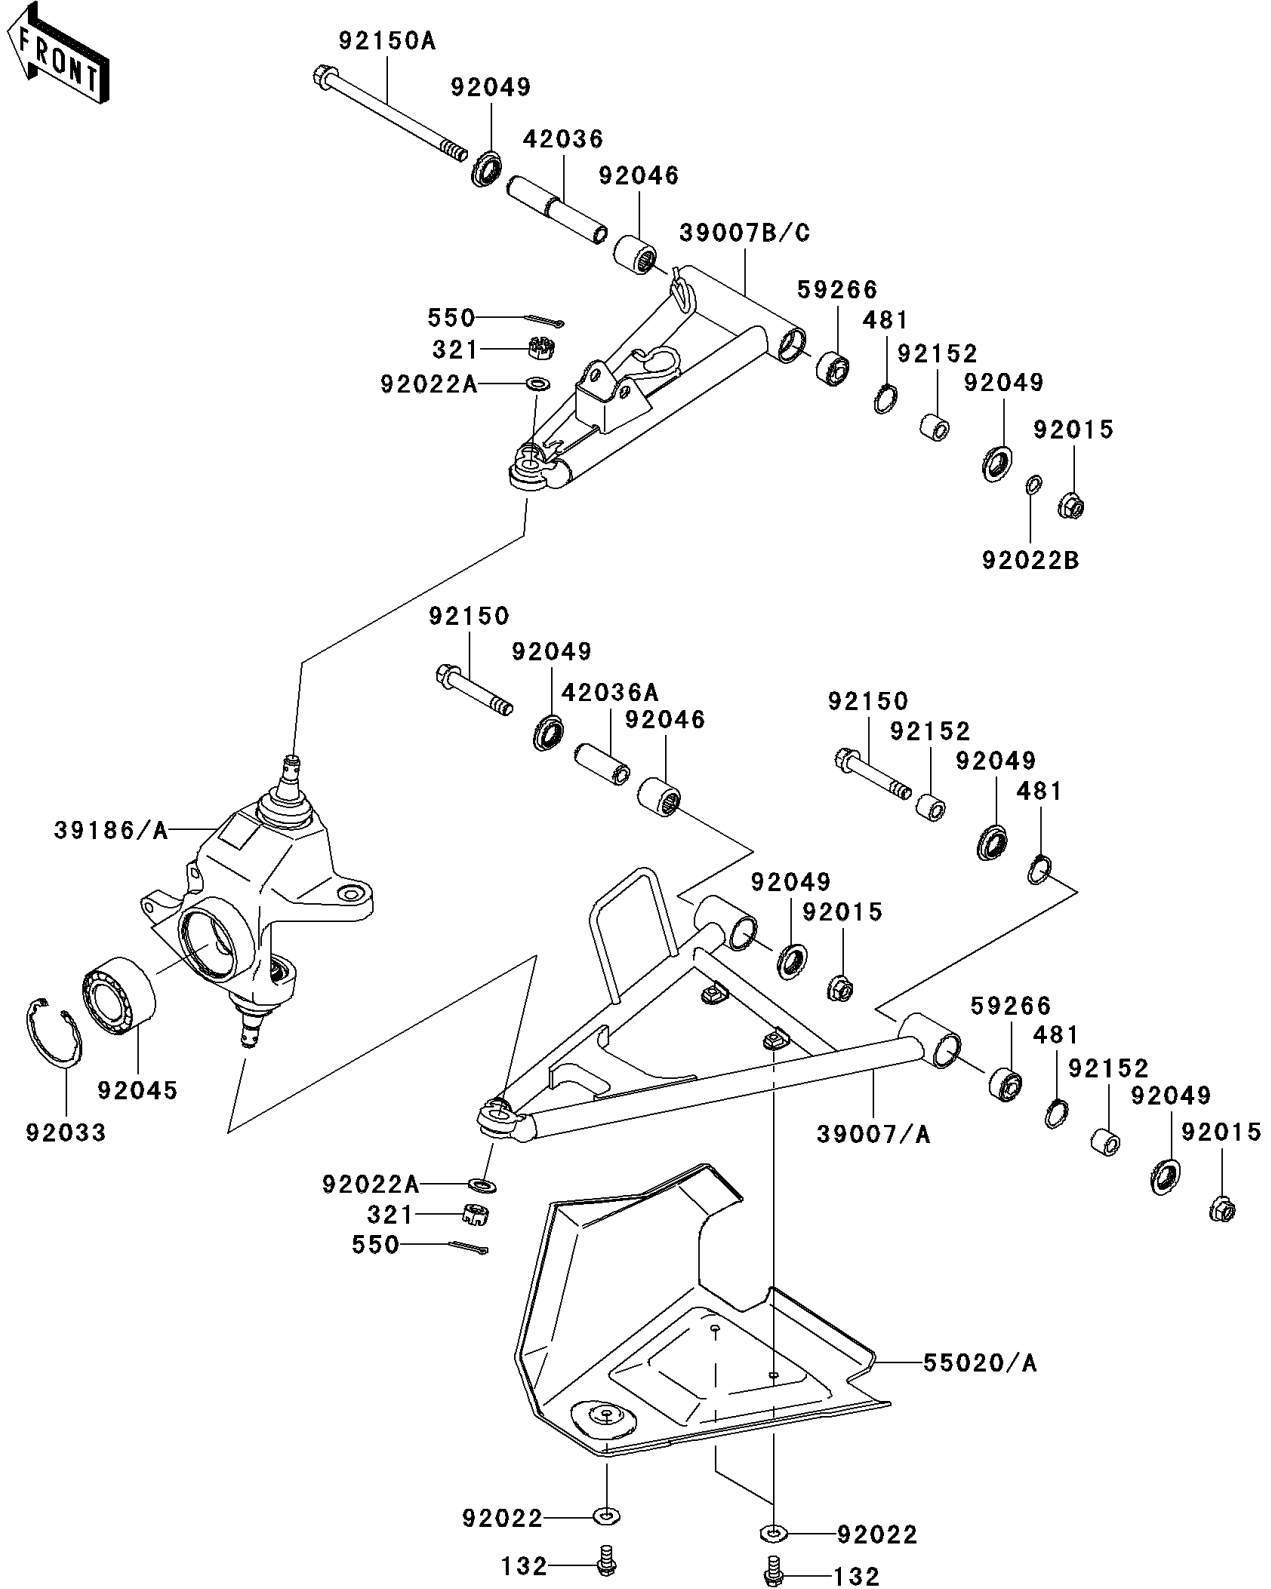

2007 Brute Force 750 4x4i PARTS DIAGRAM

Front Suspension(JKAVFDB1 6B510241-)

F2152A

2007 Brute Force 750 4x4i PARTS LIST

Front Suspension(JKAVFDB1 6B510241-)

ITEM NAME	PART NUMBER	QUANTITY
BOLT-FLANGED-SMALL,6X12 (Ref # 132)	132J0612	6
NUT-CASTLE,12MM (Ref # 321)	321H1200	4
CIRCLIP (Ref # 481)	481J2400	6
PIN-COTTER,3.0X25 (Ref # 550)	550D3025	4
ARM-SUSP,FR,LWR,LH (Ref # 39007)	39007-0064	1
ARM-SUSP,FR,LWR,RH (Ref # 39007A)	39007-0065	1
ARM-SUSP,FR,UPP,LH (Ref # 39007B)	39007-0066	1
ARM-SUSP,FR,UPP,RH (Ref # 39007C)	39007-0067	1
KNUCKLE ASSY,FR,LH (Ref # 39186)	39186-0033	1
KNUCKLE ASSY,FR,RH (Ref # 39186A)	39186-0034	1
SLEEVE,SUSPENSION ARM (Ref # 42036)	42036-0016	2
SLEEVE (Ref # 42036A)	42036-1376	2
GUARD,FRONT ARM,LH,F.BLACK (Ref # 55020)	55020-0109-6Z	1
GUARD,FRONT ARM,RH,F.BLACK (Ref # 55020A)	55020-0110-6Z	1
JOINT-BALL (Ref # 59266)	59266-0013	4
NUT,FLANGED,10MM (Ref # 92015)	92015-1415	6
WASHER,7X16X1.2 (Ref # 92022)	92022-024	6
WASHER,12.3X22X1.6 (Ref # 92022A)	92022-1065	4
WASHER,10.2X16X1 (Ref # 92022B)	92022-1829	AR
RING-SNAP,55MM (Ref # 92033)	92033-1274	2
BEARING-BALL,30BWD08A (Ref # 92045)	92045-1448	2
BEARING-NEEDLE (Ref # 92046)	92046-1046	4
SEAL-OIL,MHA17245.7F (Ref # 92049)	92049-1223	12
BOLT,FLANGED,10X63 (Ref # 92150)	92150-1384	4
BOLT,FLANGED,10X150 (Ref # 92150A)	92150-1686	2
COLLAR,10X17X14.5 (Ref # 92152)	92152-1455	6