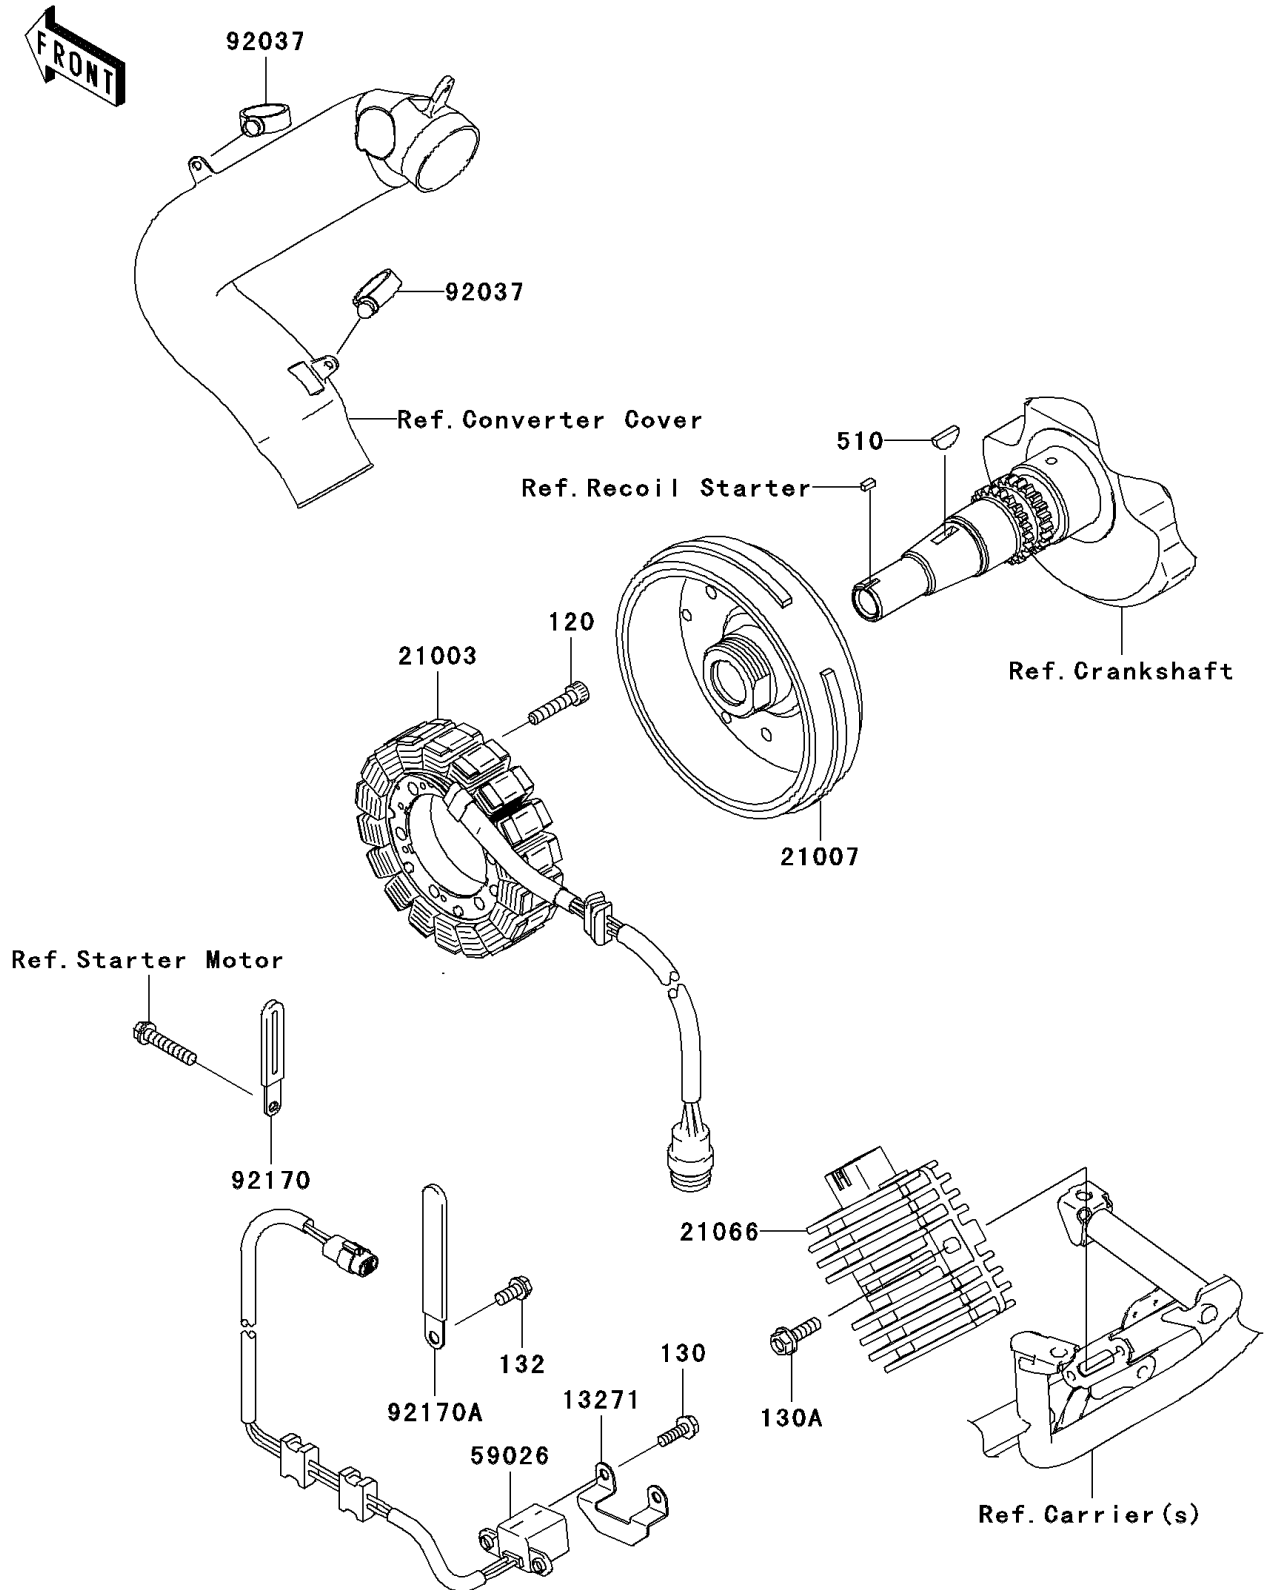

2007 Brute Force 750 4x4i PARTS DIAGRAM

Generator

E1810

2007 Brute Force 750 4x4i PARTS LIST

Generator

ITEM NAME	PART NUMBER	QUANTITY
BOLT-SOCKET,6X28 (Ref # 120)	120P0628	1
BOLT-FLANGED,5X16 (Ref # 130)	130G0516	1
BOLT-FLANGED,6X20 (Ref # 130A)	130J0620	1
BOLT-FLANGED-SMALL,6X12 (Ref # 132)	132Y0612	1
KEY-WOODRUFF (Ref # 510)	510A4200	1
PLATE (Ref # 13271)	13271-1369	1
STATOR (Ref # 21003)	21003-0012	1
ROTOR (Ref # 21007)	21007-0013	1
REGULATOR-VOLTAGE (Ref # 21066)	21066-1127	1
COIL-PULSING (Ref # 59026)	59026-0005	1
CLAMP,HOSE (Ref # 92037)	92037-1827	1
CLAMP (Ref # 92170)	92170-1514	1
CLAMP (Ref # 92170A)	92170-1925	1