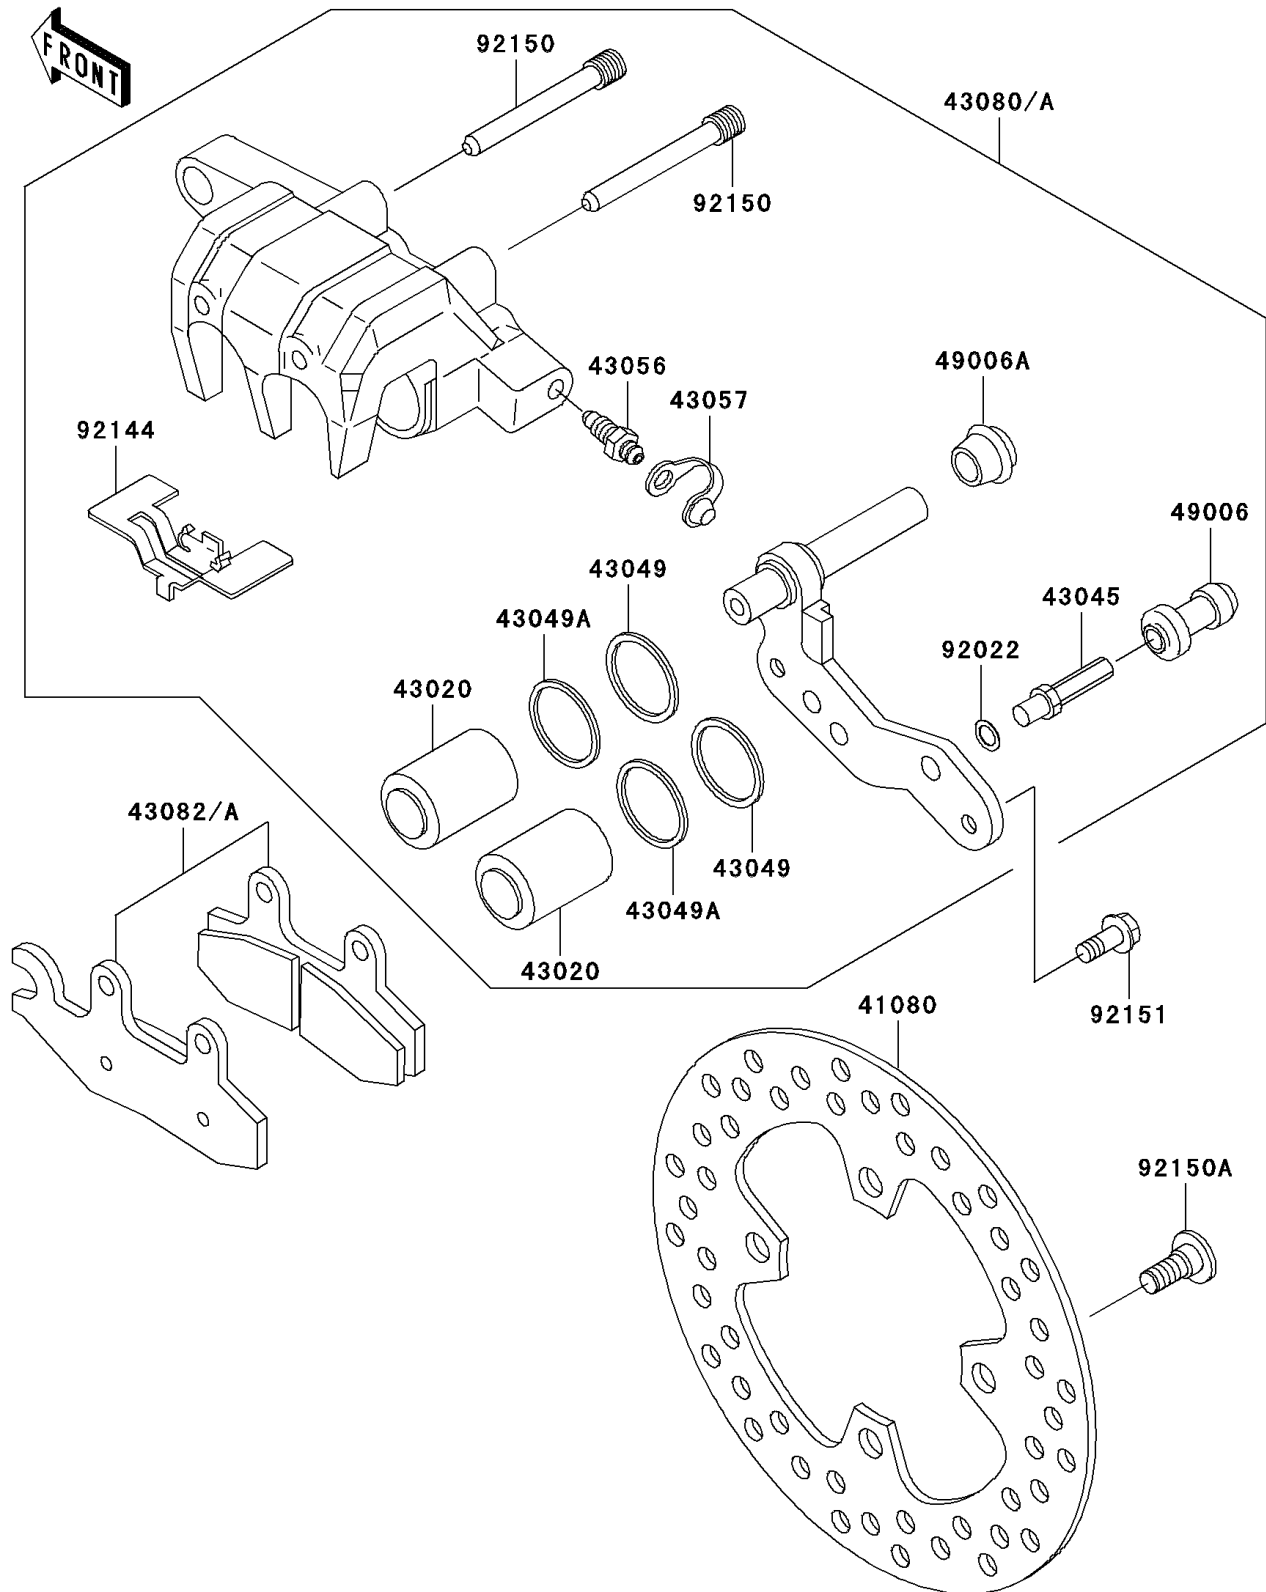

2005 Brute Force 750 4x4i Hardwoods Green HD

PARTS DIAGRAM

Front Brake

F2292

2005 Brute Force 750 4x4i Hardwoods Green HD

Kawasaki
Let the Good Times Roll®

PARTS LIST

Front Brake

ITEM NAME	PART NUMBER	QUANTITY
DISC,FR (Ref # 41080)	41080-1513	2
PISTON-COMP-BRAKE (Ref # 43020)	43020-1101	4
SHAFT-CALIPER (Ref # 43045)	43045-1010	2
PACKING (Ref # 43049)	43049-1063	4
PACKING (Ref # 43049A)	43049-1064	4
BREATHER (Ref # 43056)	43056-1055	2
CAP-BREATHER (Ref # 43057)	43057-1001	2
CALIPER-SUB-ASSY,FR,LH,BLACK (Ref # 43080)	43080-0019-DJ	1
CALIPER-SUB-ASSY,FR,RH,BLACK (Ref # 43080A)	43080-0020-DJ	1
PAD-ASSY-BRAKE,FR,LH (Ref # 43082)	43082-0022	1
PAD-ASSY-BRAKE,FR,RH (Ref # 43082A)	43082-0023	1
BOOT,CALIPER (Ref # 49006)	49006-1088	2
BOOT,CALIPER (Ref # 49006A)	49006-1242	2
WASHER,WAVE (Ref # 92022)	92022-1373	2
SPRING,PAD (Ref # 92144)	92144-1319	2
BOLT (Ref # 92150)	92150-1144	4
BOLT,SOCKET,8X20 (Ref # 92150A)	92150-1800	8
BOLT,FLANGED,8X19 (Ref # 92151)	92151-1793	4