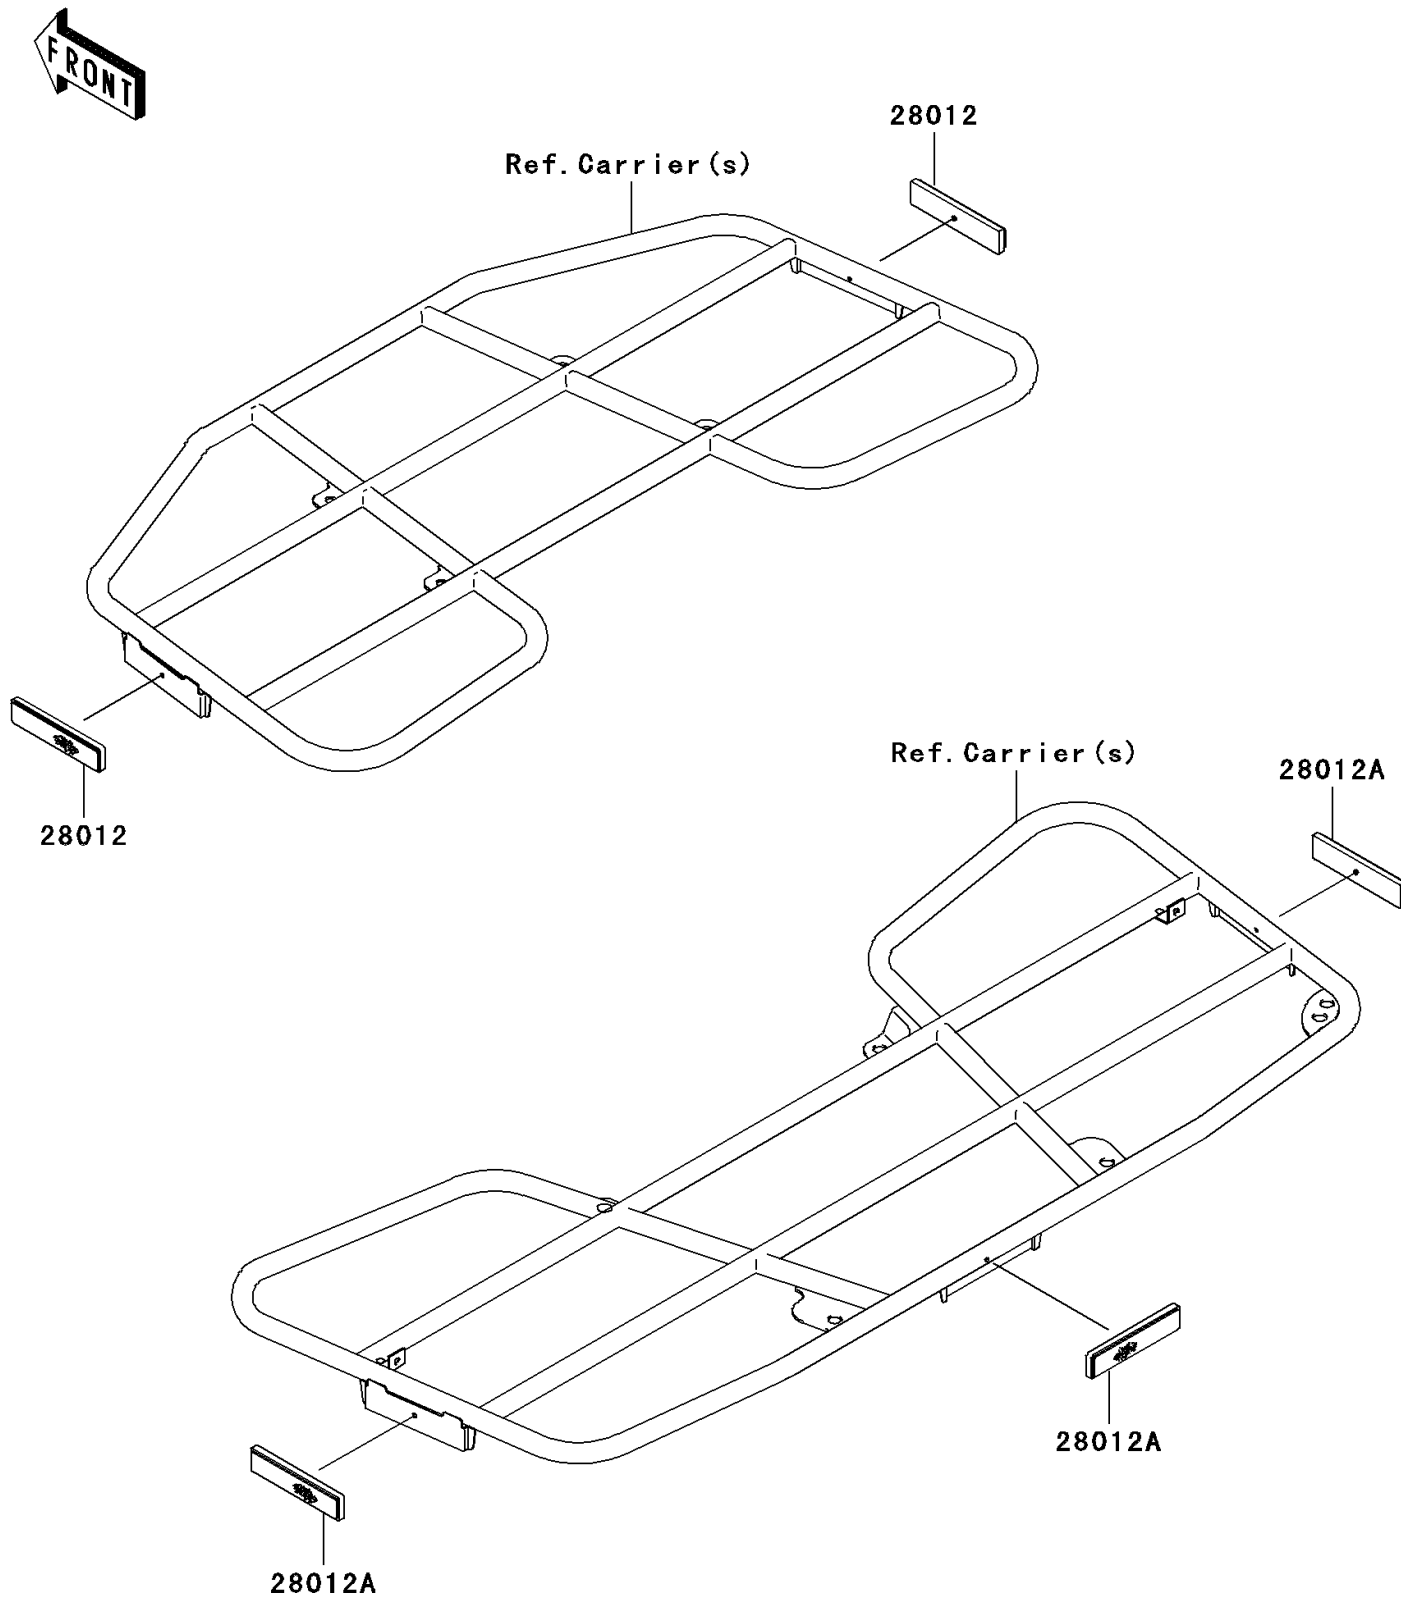

2007 Brute Force 750 4x4i PARTS DIAGRAM

Reflectors(CN)

F2790

2007 Brute Force 750 4x4i PARTS LIST

Reflectors(CN)

ITEM NAME	PART NUMBER	QUANTITY
REFLECTOR-REFLEX,FR (Ref # 28012)	28012-1086	1
REFLECTOR-REFLEX,RR (Ref # 28012A)	28012-1087	1