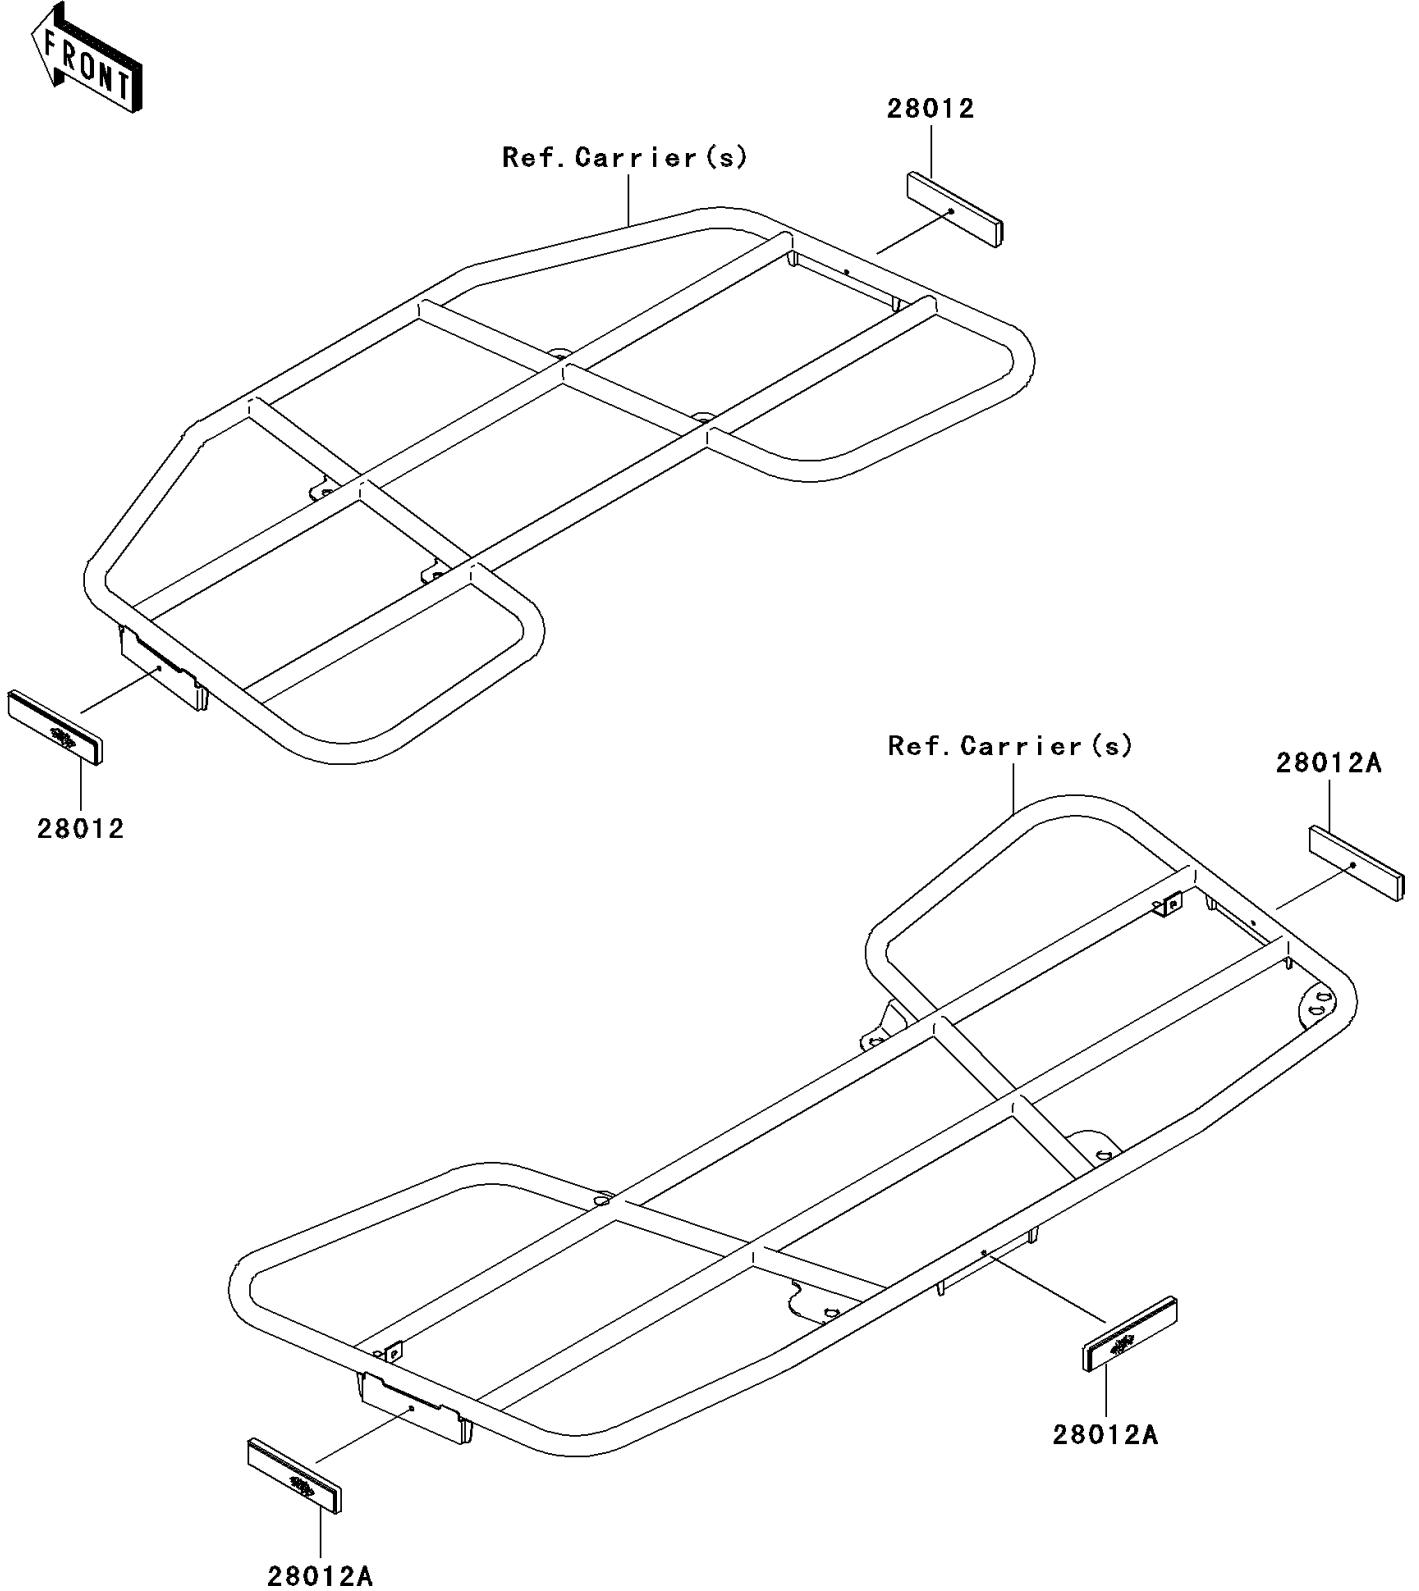

# 2007 Brute Force 750 4x4i PARTS DIAGRAM

Reflectors(CN)

F2790

## 2007 Brute Force 750 4x4i PARTS LIST

### Reflectors(CN)

ITEM NAME	PART NUMBER	QUANTITY
REFLECTOR-REFLEX,FR (Ref # 28012)	28012-1086	2
REFLECTOR-REFLEX,RR (Ref # 28012A)	28012-1087	3