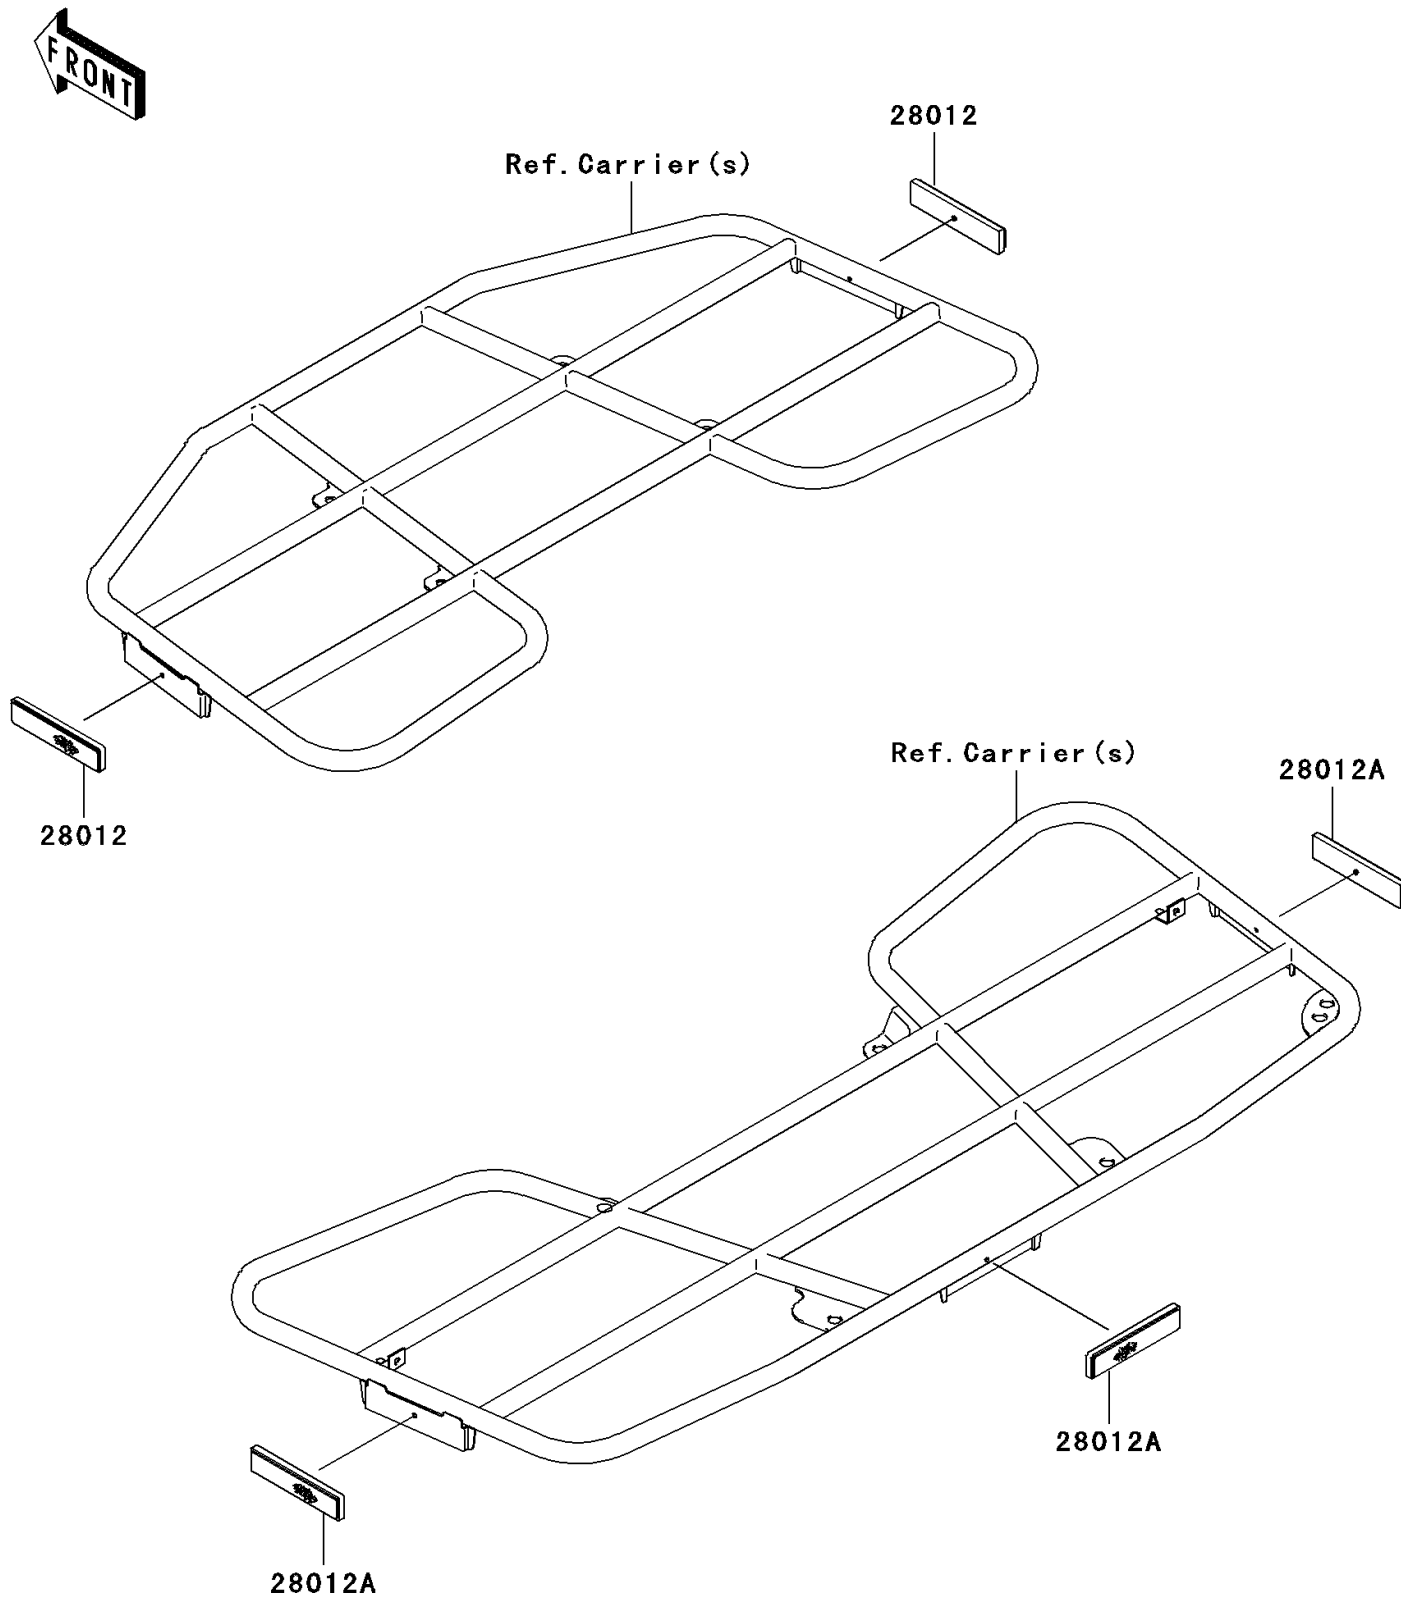

2006 Brute Force 750 4x4i PARTS DIAGRAM

Reflectors(CN)

F2790

2006 Brute Force 750 4x4i PARTS LIST

Reflectors(CN)

ITEM NAME	PART NUMBER	QUANTITY
REFLECTOR-REFLEX,FR (Ref # 28012)	28012-1086	1
REFLECTOR-REFLEX,RR (Ref # 28012A)	28012-1087	1