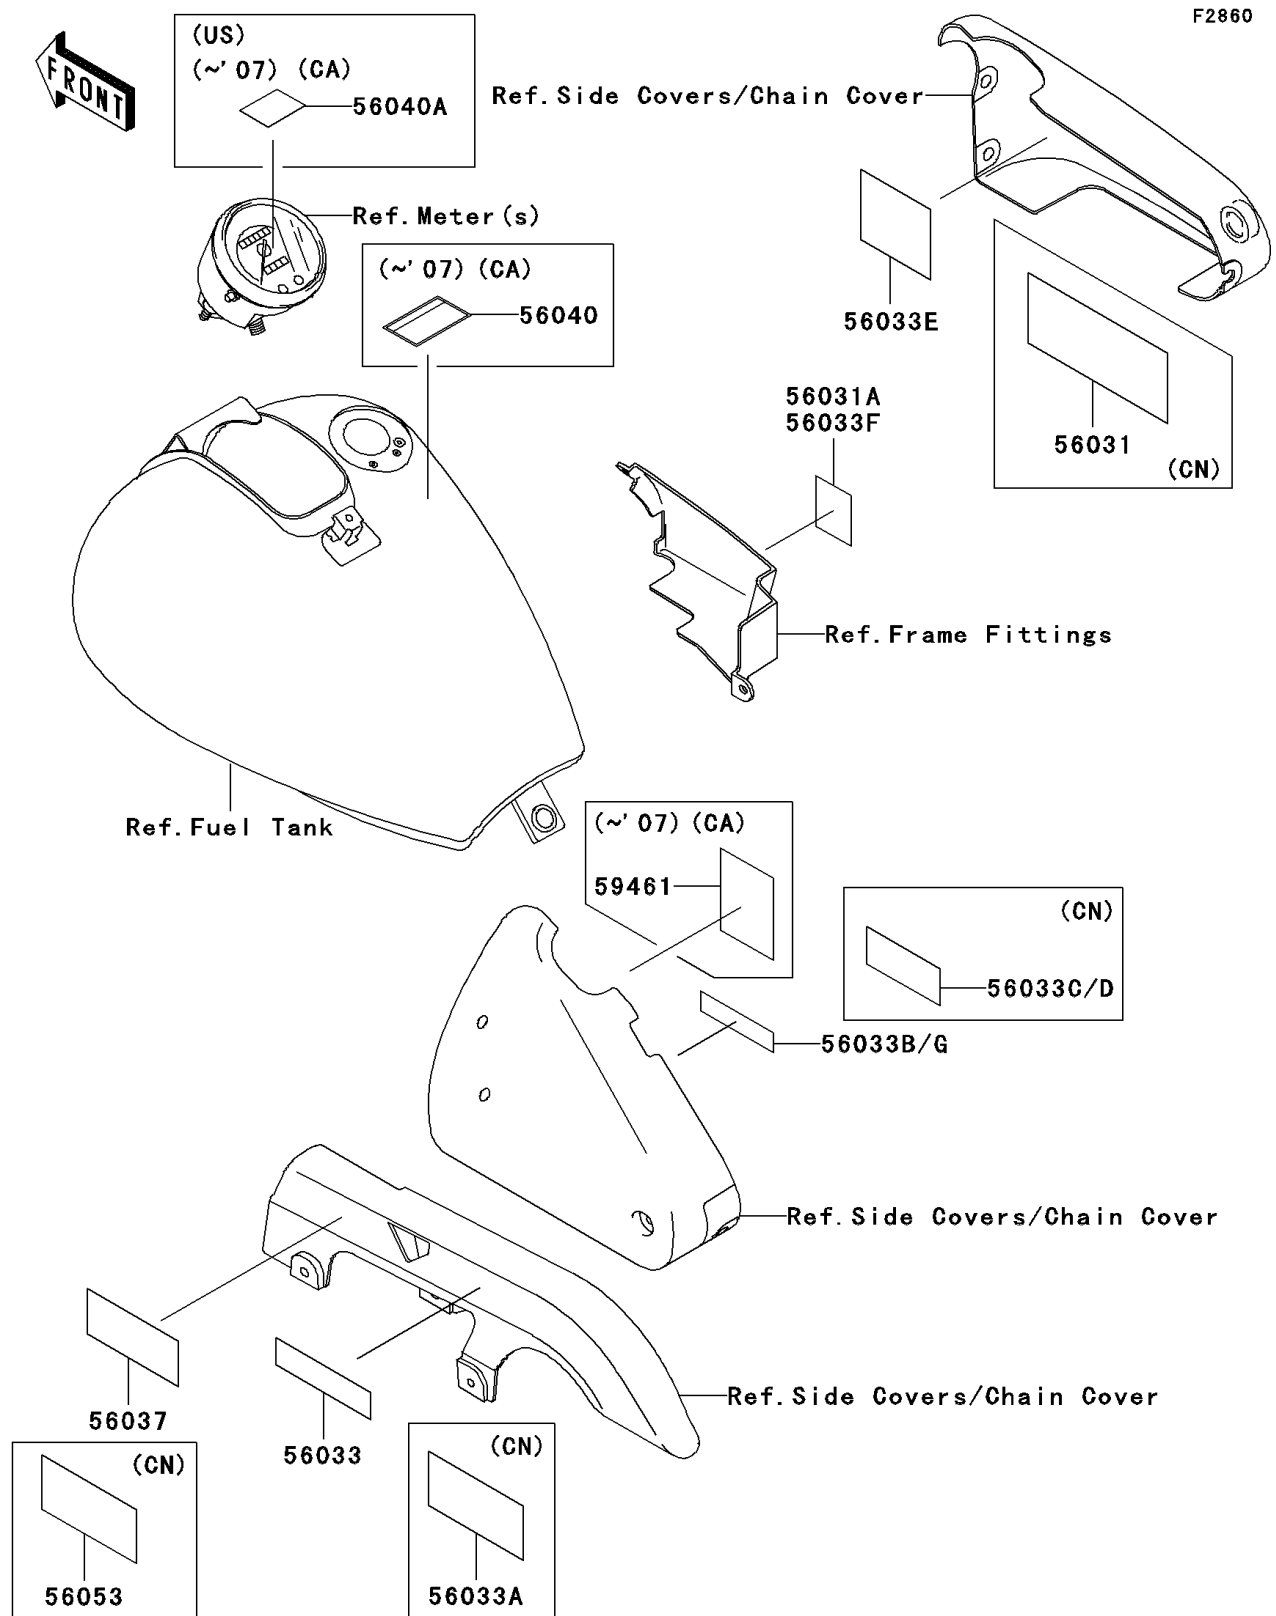

## 2009 Vulcan® 500 LTD PARTS DIAGRAM

Labels

## 2009 Vulcan® 500 LTD PARTS LIST

Labels

ITEM NAME	PART NUMBER	QUANTITY
LABEL-MANUAL,DAILY SAFETY (Ref # 56031)	56031-1990	1
LABEL-MANUAL,BATTERY VENT (Ref # 56031A)	56031-1994	1
LABEL-MANUAL,CHAIN (Ref # 56033)	56033-0025	1
LABEL-MANUAL,CHAIN (Ref # 56033A)	56033-0026	1
LABEL-MANUAL,OIL&OIL FILTER (Ref # 56033B)	56033-0152	1
LABEL-MANUAL,OIL&OIL FILTER (Ref # 56033C)	56033-0153	1
LABEL-MANUAL,DAILY SAFETY (Ref # 56033E)	56033-1326	1
LABEL-MANUAL,BATTERY VENT (Ref # 56033F)	56033-1328	1
LABEL-SPECIFICATION,TIRE&LOAD (Ref # 56037)	56037-1978	1
LABEL-WARNING,BREAK IN CAUTION (Ref # 56040A)	56040-1311	1
LABEL-SPECIFICATION,TIRE&LOAD (Ref # 56053)	56053-1052	1