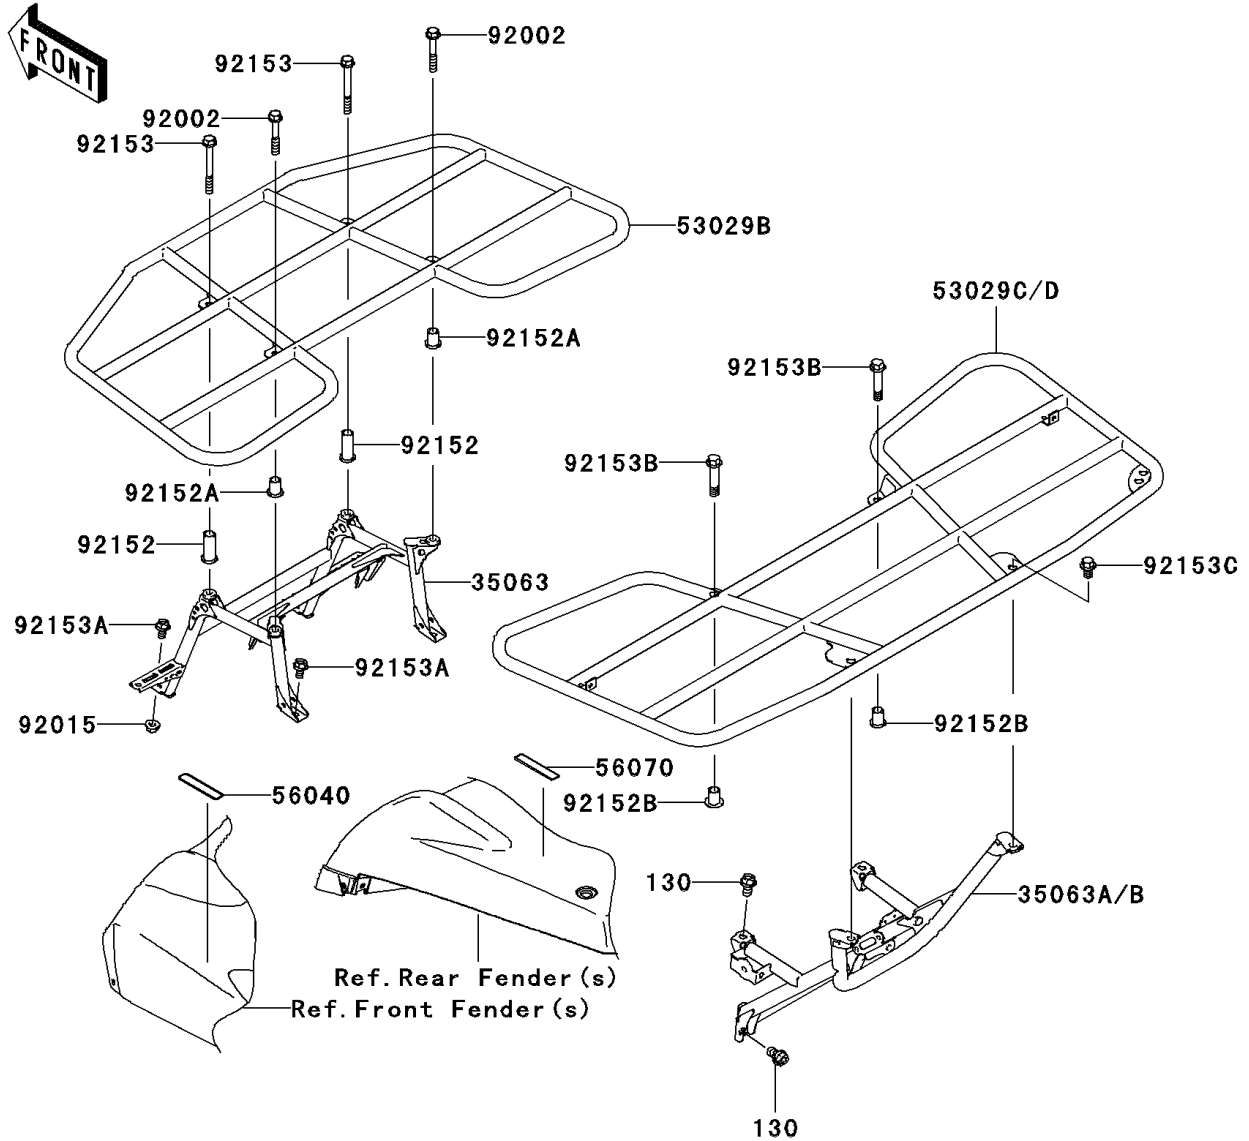

# 2007 Brute Force 750 4x4i PARTS DIAGRAM

Carrier(s)

F2520

## 2007 Brute Force 750 4x4i PARTS LIST

Carrier(s)

ITEM NAME	PART NUMBER	QUANTITY
BOLT-FLANGED,10X16 (Ref # 130)	130S1016	4
STAY,FR (Ref # 35063)	35063-0164	1
STAY,REAR CARRIER,W.BLACK (Ref # 35063B)	35063-0185-388	1
LABEL-WARNING,MAXIMUM LOAD (Ref # 56040)	56040-1321	1
LABEL-WARNING,MAXIMUM LOAD (Ref # 56070)	56070-0041	1
BOLT,8X50 (Ref # 92002)	92002-1934	2
NUT,FLANGED,8MM (Ref # 92015)	92015-1406	2
COLLAR (Ref # 92152)	92152-0254	2
COLLAR (Ref # 92152A)	92152-0255	2
COLLAR (Ref # 92152B)	92152-0257	2
BOLT,FLANGED,8X70 (Ref # 92153)	92153-0748	2
BOLT,FLANGED,8X14 (Ref # 92153A)	92153-0931	4
BOLT,FLANGED,10X44 (Ref # 92153B)	92153-1374	2
BOLT,FLANGED,10X14 (Ref # 92153C)	92153-1375	2
CARRIER,FR,W.BLACK (Ref # 53029)	53029-0031-388	1
CARRIER,FR,W.BLACK (Ref # 53029B)	53029-0033-388	1
CARRIER,RR,W.BLACK (Ref # 53029D)	53029-0044-388	1
CARRIER,RR,W.BLACK (Ref # 53029E)	53029-0045-388	1