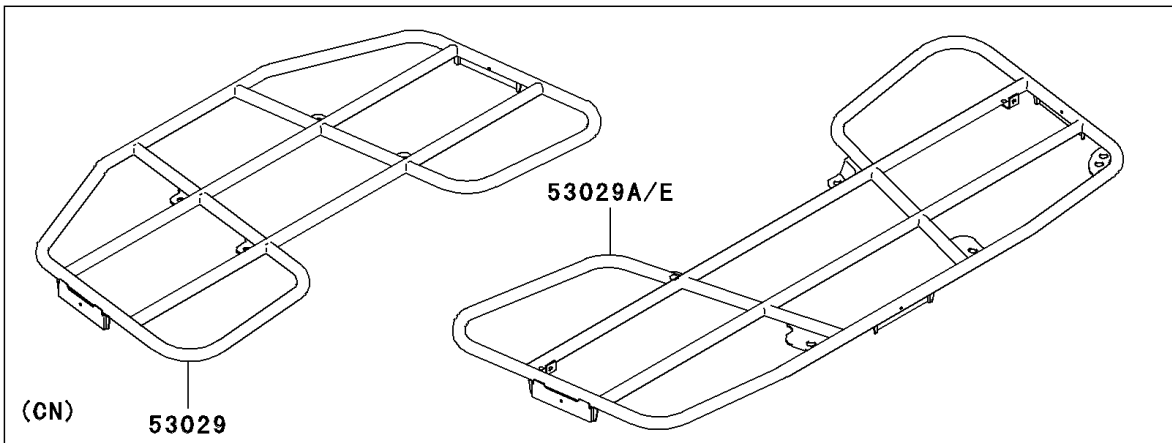

# 2007 Brute Force 750 4x4i PARTS DIAGRAM

Carrier(s)

F2520

## 2007 Brute Force 750 4x4i PARTS LIST

Carrier(s)

ITEM NAME	PART NUMBER	QUANTITY
BOLT-FLANGED,10X16 (Ref # 130)	130S1016	4
STAY,FR (Ref # 35063)	35063-0164	1
STAY,REAR CARRIER,W.BLACK (Ref # 35063B)	35063-0185-388	1
LABEL-WARNING,MAXIMUM LOAD (Ref # 56040)	56040-1321	1
LABEL-WARNING,MAXIMUM LOAD (Ref # 56070)	56070-0041	1
BOLT,8X50 (Ref # 92002)	92002-1934	2
NUT,FLANGED,8MM (Ref # 92015)	92015-1406	2
COLLAR (Ref # 92152)	92152-0254	2
COLLAR (Ref # 92152A)	92152-0255	2
COLLAR (Ref # 92152B)	92152-0257	2
BOLT,FLANGED,8X70 (Ref # 92153)	92153-0748	2
BOLT,FLANGED,8X14 (Ref # 92153A)	92153-0931	4
BOLT,FLANGED,10X44 (Ref # 92153B)	92153-1374	2
BOLT,FLANGED,10X14 (Ref # 92153C)	92153-1375	2
CARRIER,FR,W.BLACK (Ref # 53029)	53029-0031-388	1
CARRIER,FR,W.BLACK (Ref # 53029B)	53029-0033-388	1
CARRIER,RR,W.BLACK (Ref # 53029D)	53029-0044-388	1
CARRIER,RR,W.BLACK (Ref # 53029E)	53029-0045-388	1