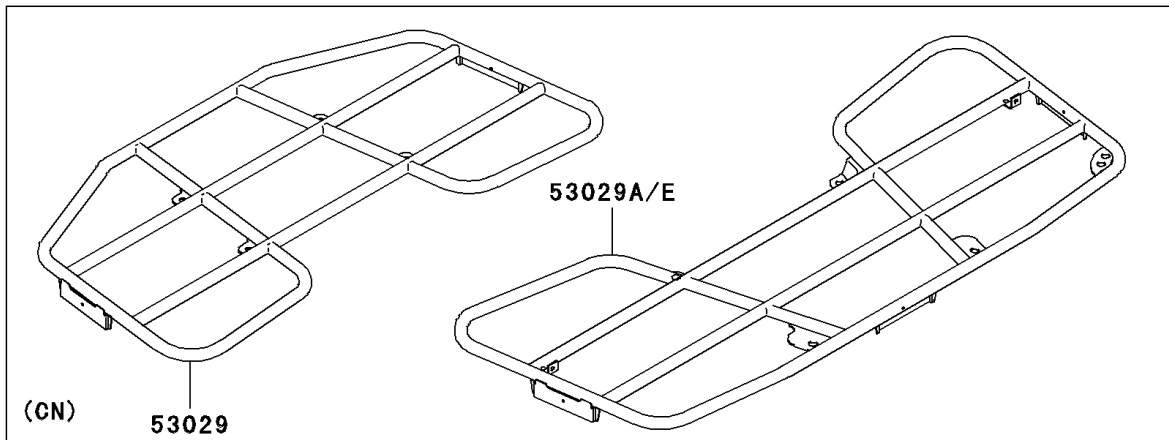

2006 Brute Force 750 4x4i PARTS DIAGRAM

Carrier(s)

F2520

2006 Brute Force 750 4x4i PARTS LIST

Carrier(s)

ITEM NAME	PART NUMBER	QUANTITY
BOLT-FLANGED,10X16 (Ref # 130)	130S1016	1
STAY,FR (Ref # 35063)	35063-0164	1
STAY,REAR CARRIER,F.BLACK (Ref # 35063A)	35063-0185-21	1
LABEL-WARNING,MAXIMUM LOAD (Ref # 56040)	56040-1321	1
LABEL-WARNING,MAXIMUM LOAD (Ref # 56070)	56070-0041	1
BOLT,8X50 (Ref # 92002)	92002-1934	1
NUT,FLANGED,8MM (Ref # 92015)	92015-1406	1
COLLAR (Ref # 92152)	92152-0254	1
COLLAR (Ref # 92152A)	92152-0255	1
COLLAR (Ref # 92152B)	92152-0257	1
BOLT,FLANGED,8X70 (Ref # 92153)	92153-0748	1
BOLT,FLANGED,8X14 (Ref # 92153A)	92153-0931	1
BOLT,FLANGED,10X44 (Ref # 92153B)	92153-1374	1
BOLT,FLANGED,10X14 (Ref # 92153C)	92153-1375	1
CARRIER,FR,W.BLACK (Ref # 53029)	53029-0031-388	1
CARRIER,RR,W.BLACK (Ref # 53029A)	53029-0032-388	1
CARRIER,FR,W.BLACK (Ref # 53029B)	53029-0033-388	1
CARRIER,RR,W.BLACK (Ref # 53029C)	53029-0034-388	1