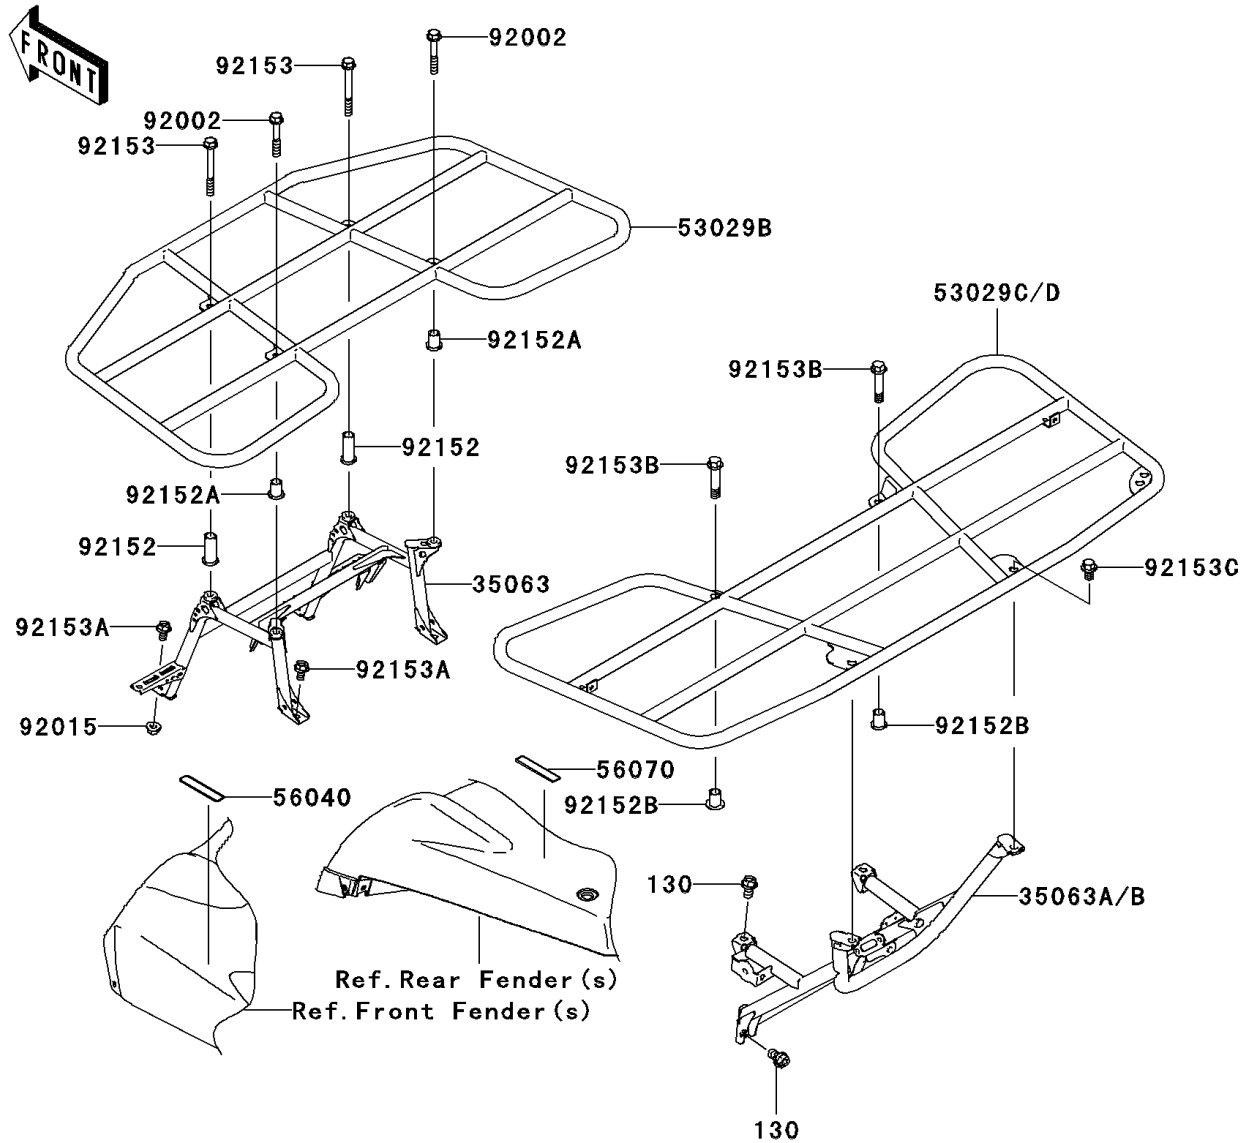

2006 Brute Force 750 4x4i PARTS DIAGRAM

Carrier(s)

F2520

2006 Brute Force 750 4x4i PARTS LIST

Carrier(s)

ITEM NAME	PART NUMBER	QUANTITY
BOLT-FLANGED,10X16 (Ref # 130)	130S1016	1
STAY,FR (Ref # 35063)	35063-0164	1
STAY,REAR CARRIER,F.BLACK (Ref # 35063A)	35063-0185-21	1
LABEL-WARNING,MAXIMUM LOAD (Ref # 56040)	56040-1321	1
LABEL-WARNING,MAXIMUM LOAD (Ref # 56070)	56070-0041	1
BOLT,8X50 (Ref # 92002)	92002-1934	1
NUT,FLANGED,8MM (Ref # 92015)	92015-1406	1
COLLAR (Ref # 92152)	92152-0254	1
COLLAR (Ref # 92152A)	92152-0255	1
COLLAR (Ref # 92152B)	92152-0257	1
BOLT,FLANGED,8X70 (Ref # 92153)	92153-0748	1
BOLT,FLANGED,8X14 (Ref # 92153A)	92153-0931	1
BOLT,FLANGED,10X44 (Ref # 92153B)	92153-1374	1
BOLT,FLANGED,10X14 (Ref # 92153C)	92153-1375	1
CARRIER,FR,W.BLACK (Ref # 53029)	53029-0031-388	1
CARRIER,RR,W.BLACK (Ref # 53029A)	53029-0032-388	1
CARRIER,FR,W.BLACK (Ref # 53029B)	53029-0033-388	1
CARRIER,RR,W.BLACK (Ref # 53029C)	53029-0034-388	1