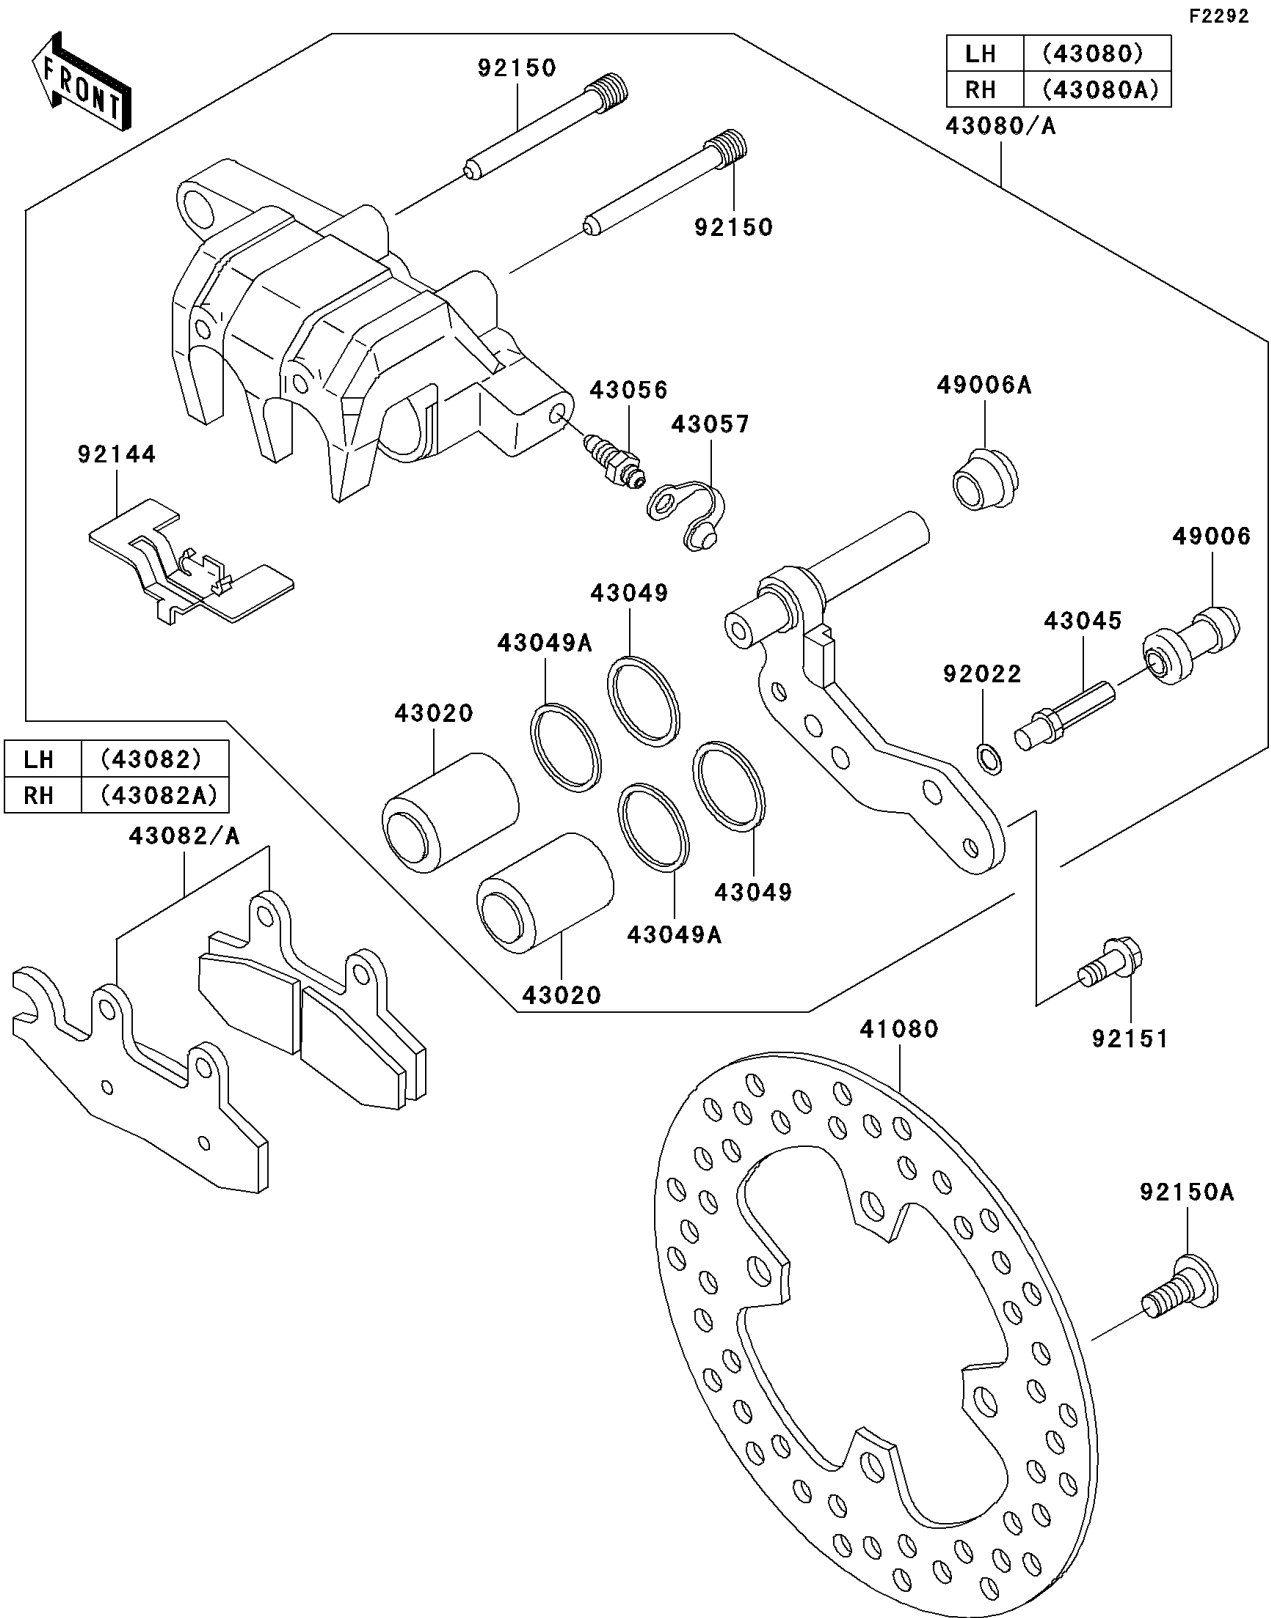

## 2007 Brute Force 750 4x4i PARTS DIAGRAM

Front Brake

## 2007 Brute Force 750 4x4i PARTS LIST

### Front Brake

ITEM NAME	PART NUMBER	QUANTITY
DISC,FR (Ref # 41080)	41080-1513	1
PISTON-COMP-BRAKE (Ref # 43020)	43020-1101	1
SHAFT-CALIPER (Ref # 43045)	43045-1010	1
PACKING (Ref # 43049)	43049-1063	1
PACKING (Ref # 43049A)	43049-1064	1
BREATHER (Ref # 43056)	43056-1055	1
CAP-BREATHER (Ref # 43057)	43057-1001	1
CALIPER-SUB-ASSY,FR,LH,BLACK (Ref # 43080)	43080-0019-DJ	1
CALIPER-SUB-ASSY,FR,RH,BLACK (Ref # 43080A)	43080-0020-DJ	1
PAD-ASSY-BRAKE,FR,LH (Ref # 43082)	43082-0022	1
PAD-ASSY-BRAKE,FR,RH (Ref # 43082A)	43082-0023	1
BOOT,CALIPER (Ref # 49006)	49006-1088	1
BOOT,CALIPER (Ref # 49006A)	49006-1242	1
WASHER,WAVE (Ref # 92022)	92022-1373	1
SPRING,PAD (Ref # 92144)	92144-1319	1
BOLT (Ref # 92150)	92150-1144	1
BOLT,SOCKET,8X20 (Ref # 92150A)	92150-1800	1
BOLT,FLANGED,8X19 (Ref # 92151)	92151-1793	1