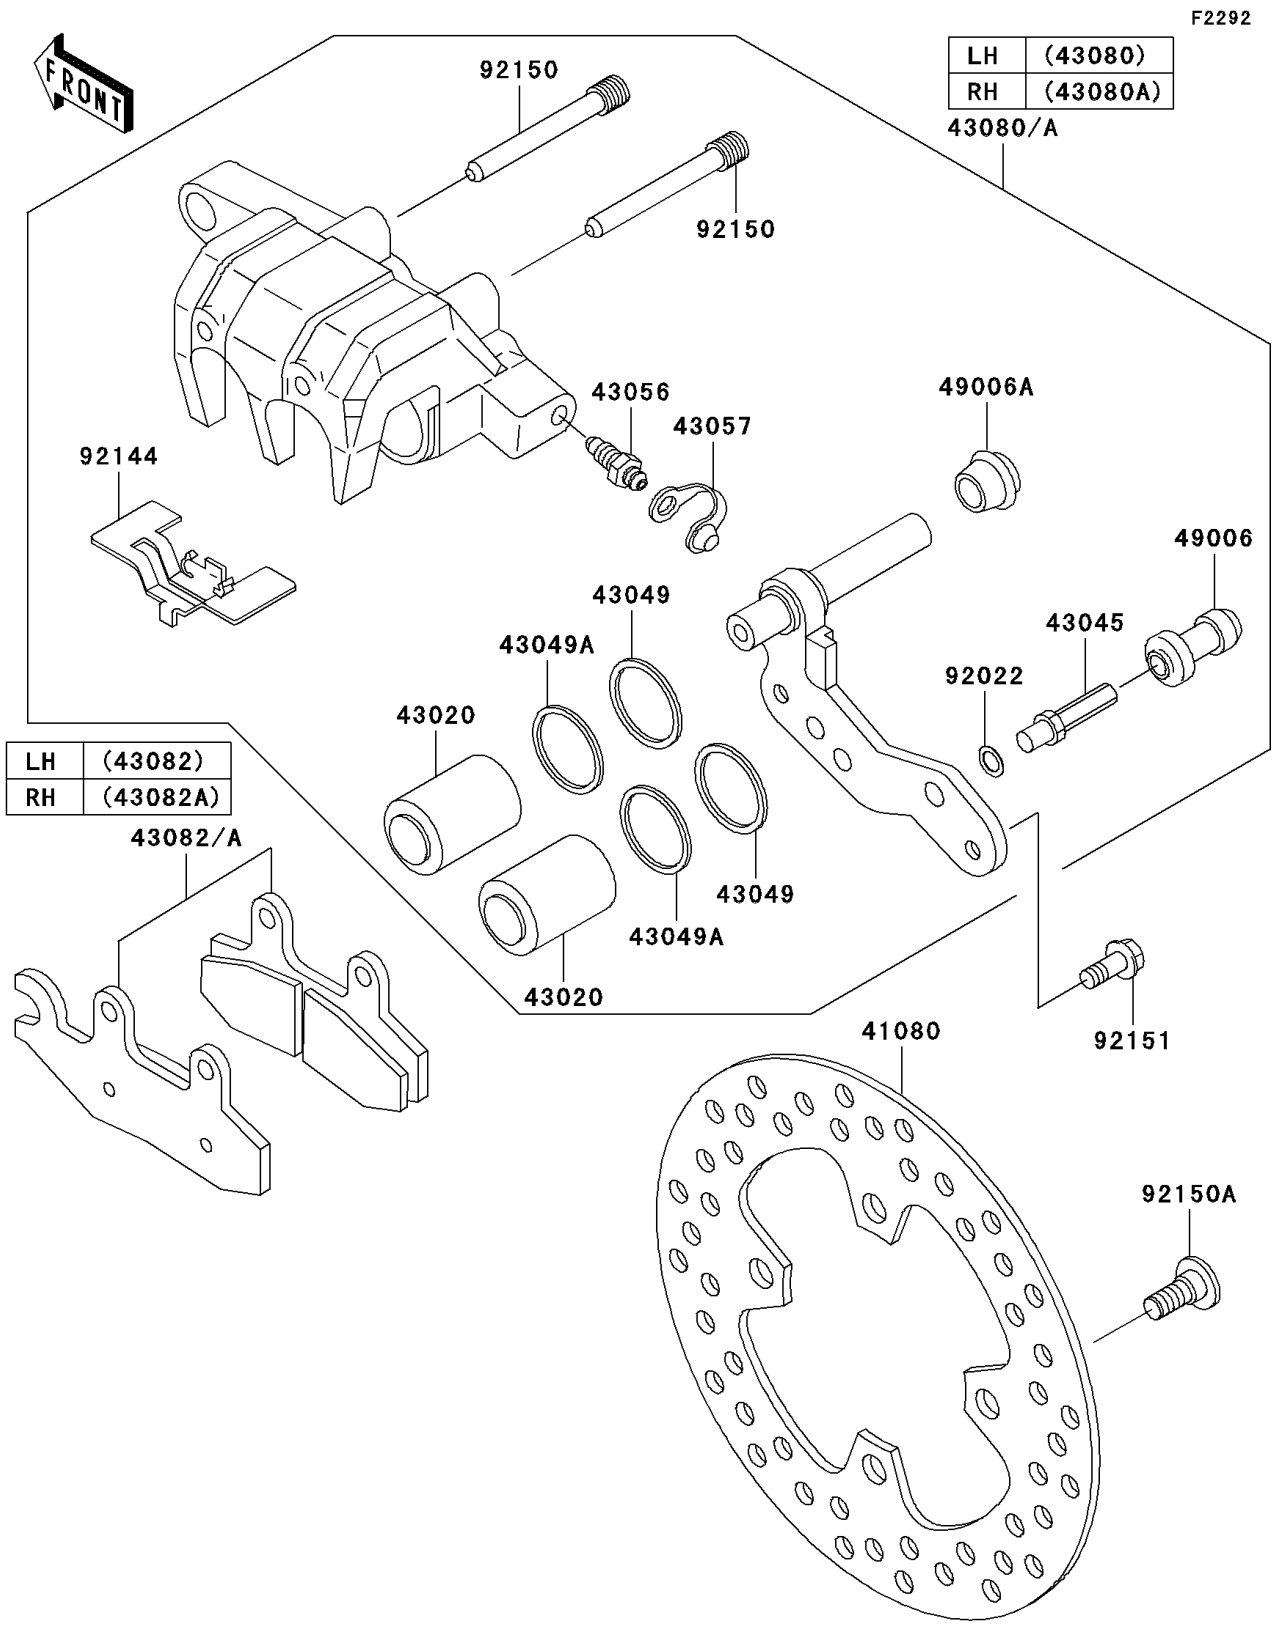

# 2007 Brute Force 750 4x4i PARTS DIAGRAM

Front Brake

F2292

LH	(43080)
RH	(43080A)

LH	(43082)
RH	(43082A)

## 2007 Brute Force 750 4x4i PARTS LIST

### Front Brake

ITEM NAME	PART NUMBER	QUANTITY
DISC,FR (Ref # 41080)	41080-1513	2
PISTON-COMP-BRAKE (Ref # 43020)	43020-1101	4
SHAFT-CALIPER (Ref # 43045)	43045-1010	2
PACKING (Ref # 43049)	43049-1063	4
PACKING (Ref # 43049A)	43049-1064	4
BREATHER (Ref # 43056)	43056-1055	2
CAP-BREATHER (Ref # 43057)	43057-1001	2
CALIPER-SUB-ASSY,FR,LH,BLACK (Ref # 43080)	43080-0019-DJ	1
CALIPER-SUB-ASSY,FR,RH,BLACK (Ref # 43080A)	43080-0020-DJ	1
PAD-ASSY-BRAKE,FR,LH (Ref # 43082)	43082-0022	1
PAD-ASSY-BRAKE,FR,RH (Ref # 43082A)	43082-0023	1
BOOT,CALIPER (Ref # 49006)	49006-1088	2
BOOT,CALIPER (Ref # 49006A)	49006-1242	2
WASHER,WAVE (Ref # 92022)	92022-1373	2
SPRING,PAD (Ref # 92144)	92144-1319	2
BOLT (Ref # 92150)	92150-1144	4
BOLT,SOCKET,8X20 (Ref # 92150A)	92150-1800	8
BOLT,FLANGED,8X19 (Ref # 92151)	92151-1793	4